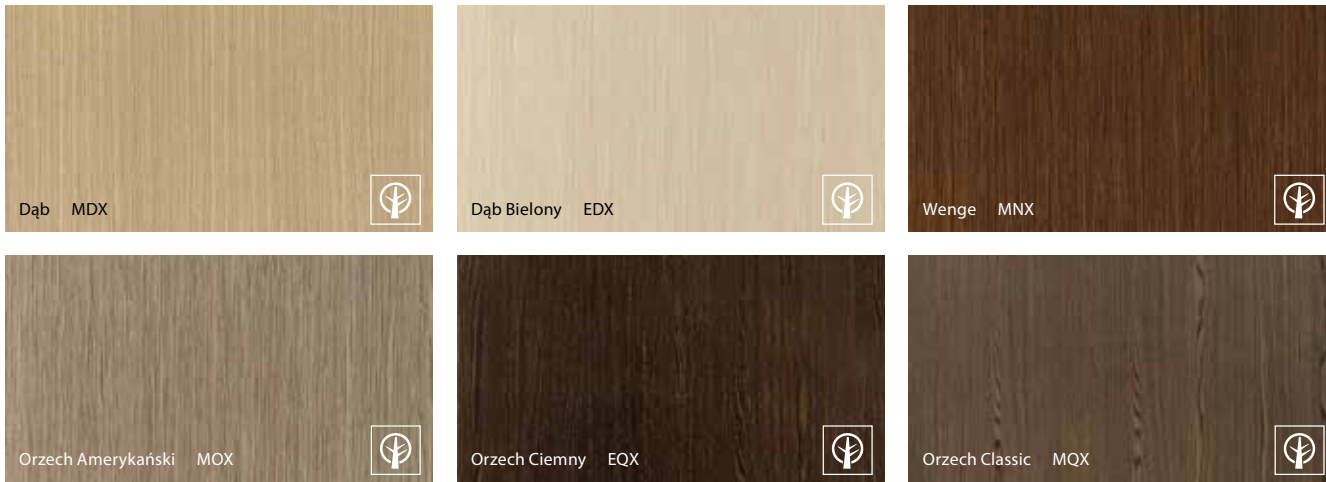

UWAGA! Podane ceny dotyczą skrzydeł bez ościeżnicy. O cenę kompletu pytaj sprzedawcę lub sprawdź na www.porta.com.pl
Ceny skrzydła netto | brutto.

WYBIERZ KOLOR

Okleina Naturalna Select ★★★★★☆

Okleina Naturalna Satin ★★★★★☆