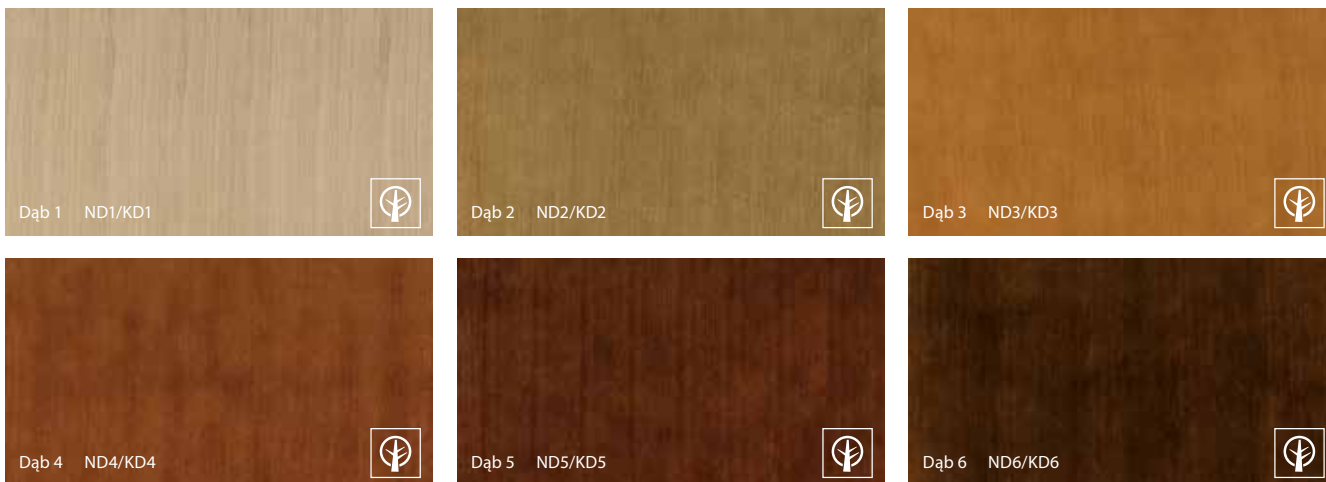

UWAGA! Podane ceny dotyczą skrzydeł bez ościeżnicy. O cenę kompletu pytaj sprzedawcę lub sprawdź na www.porta.com.pl
Ceny skrzydła netto | brutto.

WYBIERZ KOLOR

Okleina Naturalna Select ★★★★★☆

Okleina Naturalna Satin ★★★★★☆

Pokrycie okleiną Naturalną Satin - dopłata 75 zł netto.

Okleina Naturalna Standard ★★★★★☆

* ND1 – NBI okleina Dąb w wersji „pasiak”
KD1 – KBI okleina Dąb w wersji „kwiat”

Specyfiką okleiny naturalnej jest możliwość wystąpienia różnic w usłojeniu i wybarwieniu.
Różnice te nie mogą być podstawą uznania reklamacji.