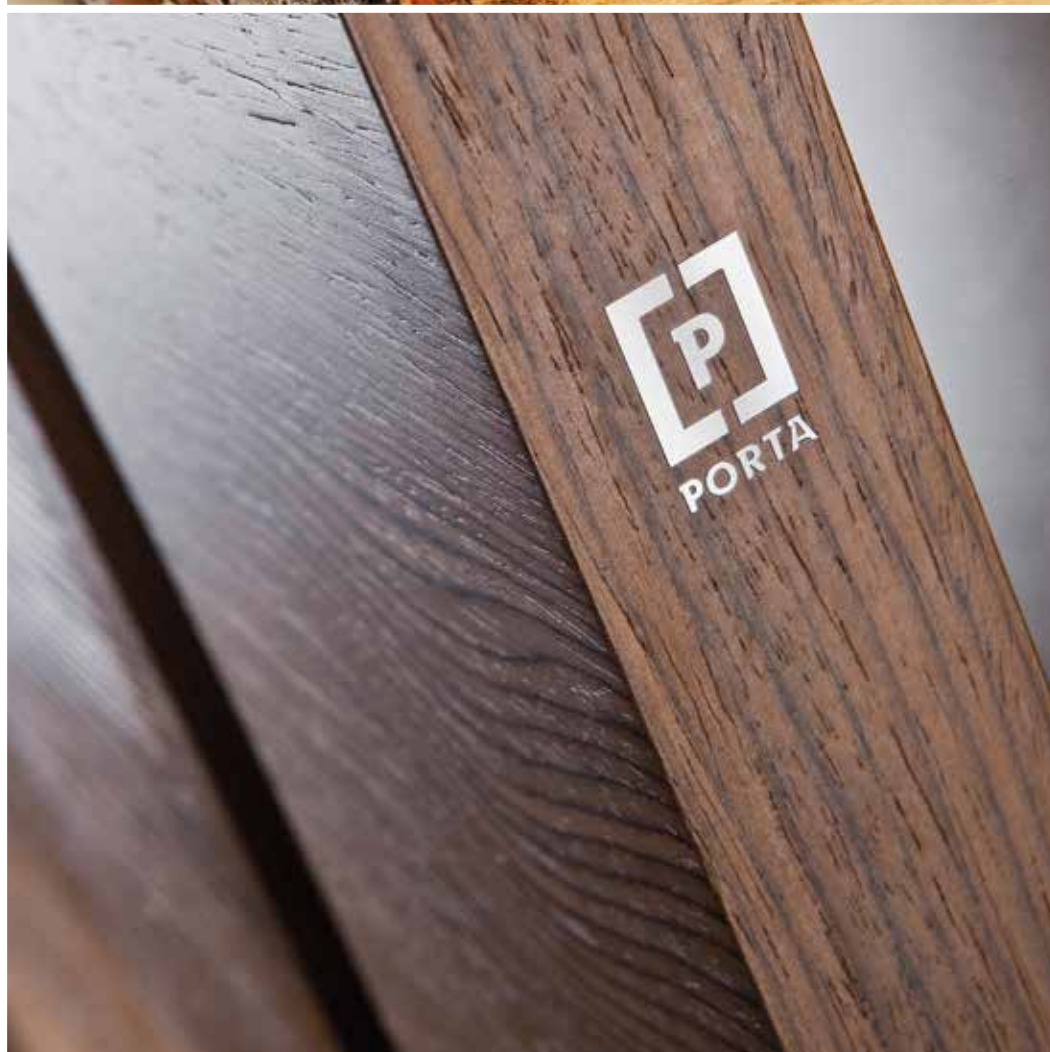

PORTA BY ME

OTWÓRZ SIĘ NA NATURĘ

PRODUKTY PREMIUM 2015
OFERTA DRZWI W OKLEINIE NATURALNEJ / FORNIR 

/ STRUKTURA DREWNA / KOLORY Z NATURY / ZAINSPIRUJ SIĘ

CORDOBA, MADRYT

To typy drzwi, które nigdy nie wychodzą z mody. Najbardziej pasują do wnętrz urządzonych stylowo, utrzymanych w stylu klasycznym, wiktoriańskim, ale dobrze komponują się również z nowoczesnymi aranżacjami z dużą ilością drewna.