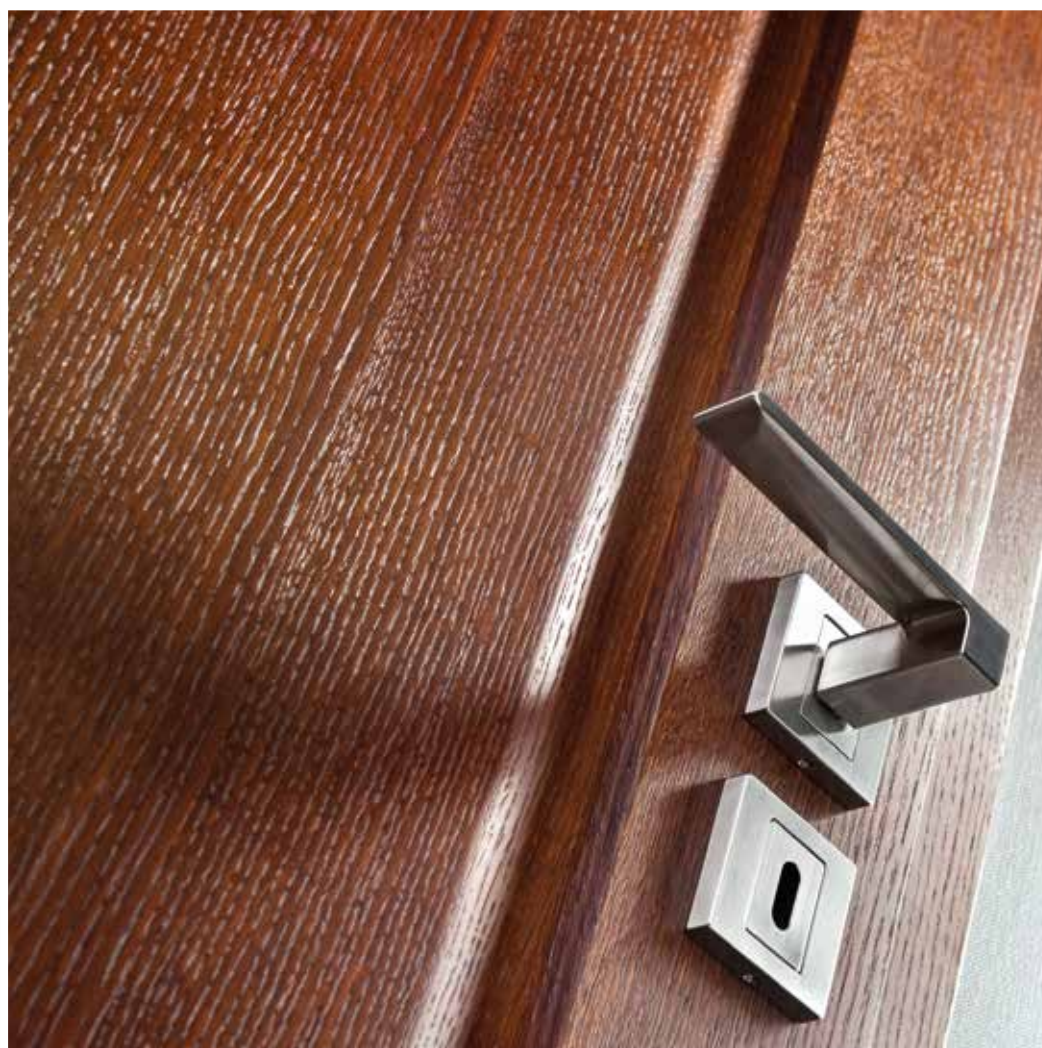

PORTA BY ME

OTWÓRZ SIĘ NA NATURĘ

PRODUKTY PREMIUM 2015
OFERTA DRZWI W OKLEINIE NATURALNEJ / FORNIR

/ STRUKTURA DREWNA / KOLORY Z NATURY / ZAINSPIRUJ SIĘ