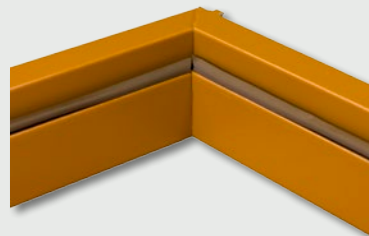

biały

miodowy

ciemny brąz