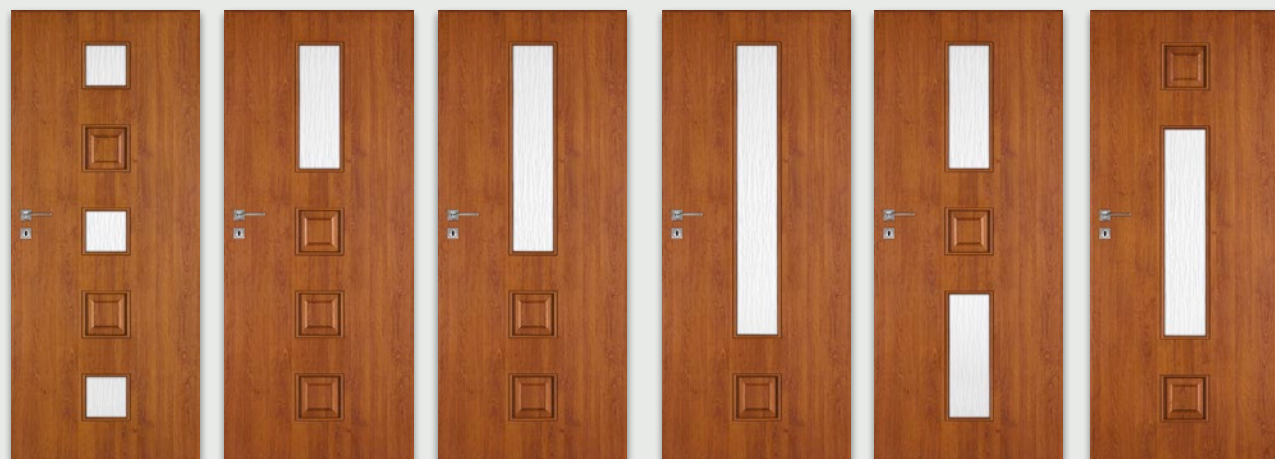

IDEA 70

IDEA 80

IDEA 90

IDEA 100

IDEA 110

IDEA 120

W standardzie

- krawędź karnies
- rama z drewna iglastego
- wypełnienie „plaster miodu”
- okleina DRE-Cell Decor
- 2 zawiasy srebrne
- zamek na klucz zwykły, blokadę łazienkową, wkładkę patentową lub zamek oszczędnościowy
- szyba KORA BIAŁA gr. 4 mm
- możliwość wykonania skrzydła bezprzyłgowego do systemu przesuwnego

Opcje bez dopłaty

- szyby CHINCHILA lub ŻALUZJA
- tuleje wentylacyjne
- skrzydło z 3 zawiasami srebrnymi
- skrzydło bezprzyłgowe do systemu przesuwnego

Opcje za dopłatą

szyba dekoracyjna DECORMAT, DECORMAT BRĄZ, DECORMAT GRAFIT (dotyczy skrzydła)

- IDEA 20, 40, 50, 70, 80 .....10 zł | 12,30 zł
- IDEA 30, 90, 100, 110, 120 .....20 zł | 24,60 zł
- IDEA 60 ..... 5 zł | 6,15 zł
- wypełnienie:
  - płyta wiórowa otworowa .....75 zł | 92,25 zł
  - skrzydła „90” i „100” .....18 zł | 22,14 zł
  - podcięcie wentylacyjne ..... 20 zł | 24,60 zł
  - kratka wentylacyjna tworzywowa .....20 zł | 24,60 zł
  - kratka wentylacyjna aluminiowa .....90 zł | 110,70 zł
- drzwi dwuskrzydłowe ..... cena skrzydła x 2

biały (struktura)

jesion

buk

olcha

dąb złoty

dąb złoty ryfla

calvados

wiśnia ciemna

orzech

orzech satyna

orzech ciemny ryfla

dąb piaskowy

wenge ciemne

sosna biała

krawędź karnies

ramka przyszybowa