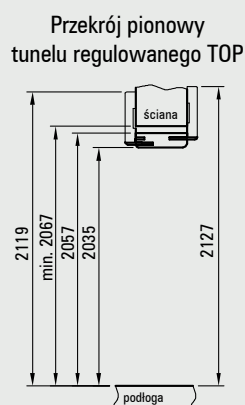

wymagana wysokość otworu w murze 2067 mm