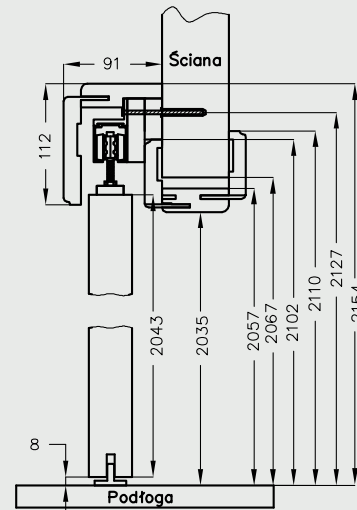

NT - przekrój pionowy

Wysokość skrzydła przesuwnego - 2043 mm
całkowita wysokość systemów przesuwnych - 2154 mm

System przesuwny pojedynczy

symbol	„60”	„70”	„80”	„90”	„100”
A	600	700	800	900	1000
C	644	744	844	944	1044
D	664	764	864	964	1064
E	750	850	950	1050	1150
S	644	744	844	944	1044

System przesuwny podwójny

symbol	„120”	„140”	„160”	„180”	„200”
A	1200	1400	1600	1800	2000
C	1244	1444	1644	1844	2044
D	1264	1464	1664	1864	2064
E	1350	1550	1750	1950	2150
S**	644	744	844	944	1044

S** szerokość jednego skrzydła

System przesuwny pojedynczy

Wymiar	Maskownica	Prowadnica	
drzwi [mm]	Mz	Mw	Pa
644, 744	1602	1570	1500
844	1902	1870	1800
944	2102	2070	2000
1044	2150	2118	2000

System przesuwny podwójny

Wymiar	Maskownica	Prowadnica	
drzwi [mm]	Mz	Mw	Pa
2 x 644	2 x 1519	2 x 1503	2 x 1500
2 x 744	2 x 1519	2 x 1503	2 x 1500
2 x 844	2 x 1819	2 x 1803	2 x 1800
2 x 944	2 x 2019	2 x 2003	2 x 2000
2 x 1044	2 x 2063	2 x 2047	2 x 2000

Ceny systemu przesuwnego

	cena netto	cena brutto
System przesuwny DRE-Cell, folii 3D	242 zł	297,66 zł
System przesuwny podwójny DRE-Cell, folii 3D	484 zł	595,32 zł
System przesuwny malowany	314 zł	386,22 zł
System przesuwny podwójny malowany	628 zł	772,44 zł
System przesuwny Natura	378 zł	464,94 zł
System przesuwny podwójny NATURA	756 zł	929,88 zł
Uchwyt okrągły 1 szt.	30 zł	36,90 zł
Uchwyt owalny 1 szt.	45 zł	55,35 zł
Zamek hakowy z dwoma uchwytnymi okrągłymi lub owalnymi z kluczem	130 zł	159,90 zł

Komplet uchwytów na jedno skrzydło stanowią 2 szt.