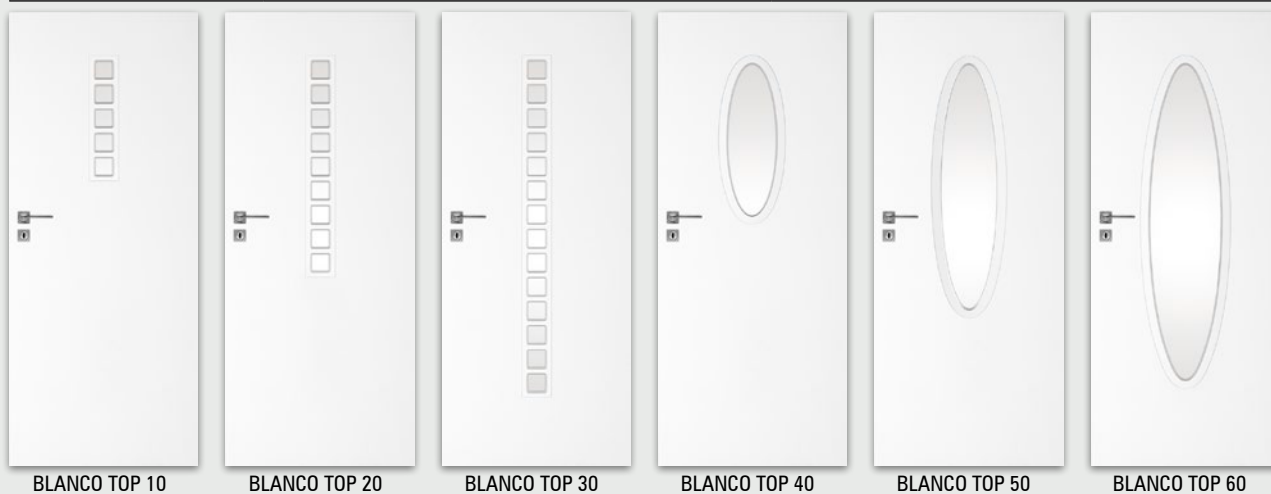

wiąz

orzech amerykański

heban

wiśnia złota

dąb polski 3D

UWAGA: Skrzydła bezprzylgowe rozwiernie zaopatrzone są w gniazda, przeznaczone do dalszego montażu zawiasów, które osadzone są w ościeżnicy. Skrzydła bezprzylgowe rozwiernie są droższe o 55 zł netto od skrzydeł przylgowych.

Szerokość skrzydeł: jednoskrzydłowe „60” ÷ „100”, dwuskrzydłowe przylgowe „120” ÷ „200”, dwuskrzydłowe bezprzylgowe „120” ÷ „180”  
Informacje techniczne: ościeżnice: str. 142-147, akcesoria: str. 131-137 i 150-152, skrzydła drzwiowe: str. 153-162

skrzydła drzwiowe wewnętrzne wewnątrzlokalowe

biała mat

model	dekor DRE-Cell	
	biała mat	
BLANCO TOP 10, 80	330 zł netto	405,90 zł brutto
BLANCO TOP 20	370 zł netto	455,10 zł brutto
BLANCO TOP 30-40	390 zł netto	479,70 zł brutto
BLANCO TOP 50	490 zł netto	602,70 zł brutto
BLANCO TOP 60, 100	550 zł netto	676,50 zł brutto
BLANCO TOP 70	386 zł netto	474,78 zł brutto
BLANCO TOP 90	510 zł netto	627,30 zł brutto