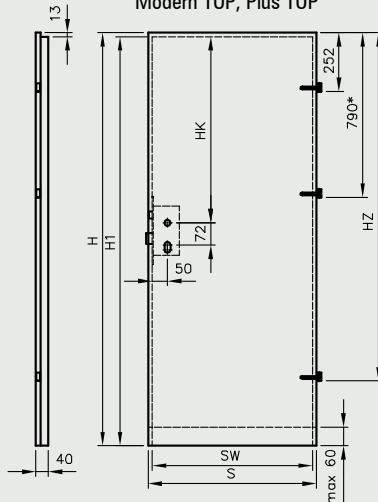

Skrzydła przylgowe:
Standard TOP 10,
Modern TOP, Plus TOP