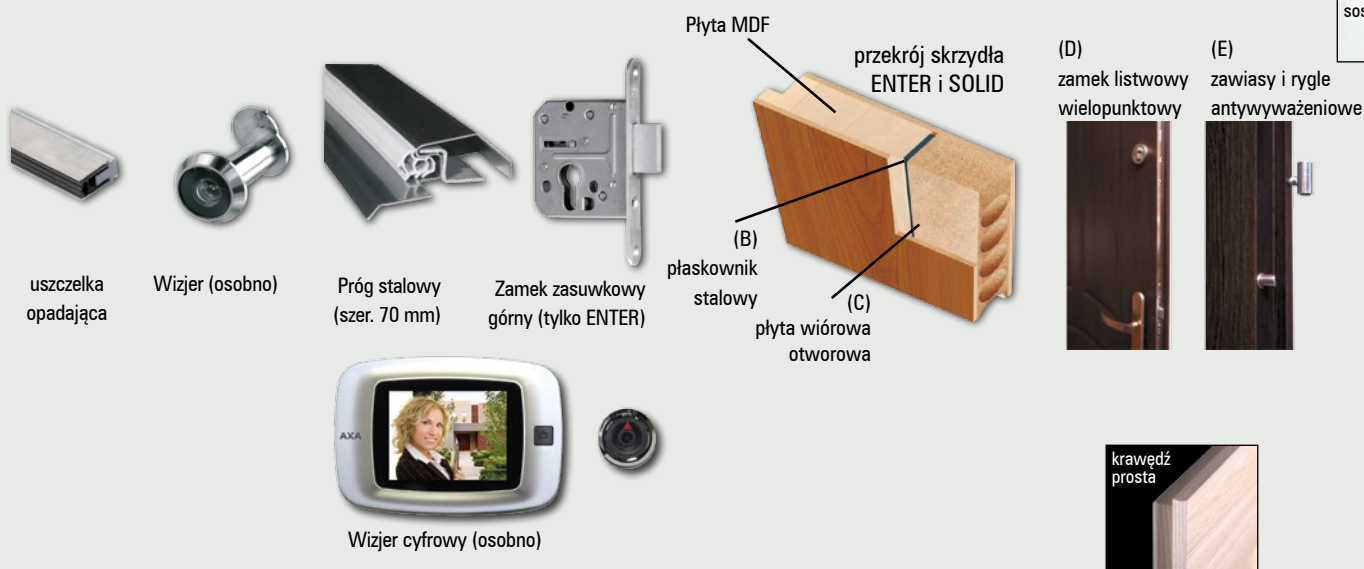

Szerokość skrzydeł: jednoskrzydłowe „80” ÷ „100”
Informacje techniczne: ościeżnice: str. 142-147, skrzydła drzwiowe: str. 153-162