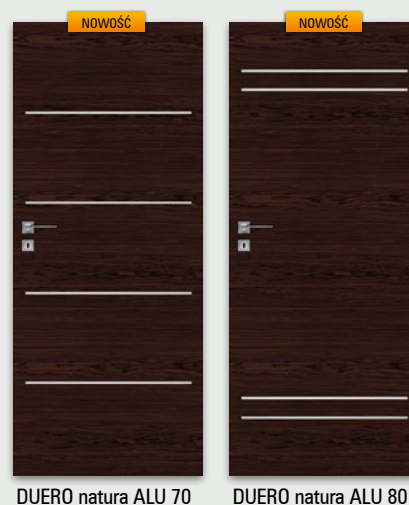

DUERO natura ALU 50

DUERO natura ALU 60

DUERO natura ALU 70

DUERO natura ALU 80