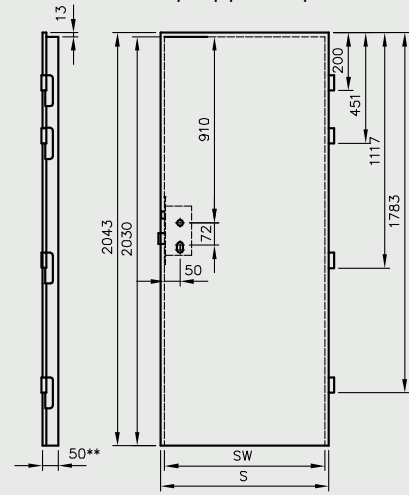

## Wymiary skrzydeł i rozmieszczenie zawiasów

Skrzydła przylgowe

\* jeśli występuje 3 zawiasy

Skrzydła przylgowe:  
Standard TOP 10,  
Modern TOP, Plus TOP

Skrzydła p.poż. Olimp

\*\* grubość skrzydeł Olimp  
Ei30 = 50 mm, Ei60 = 60 mm