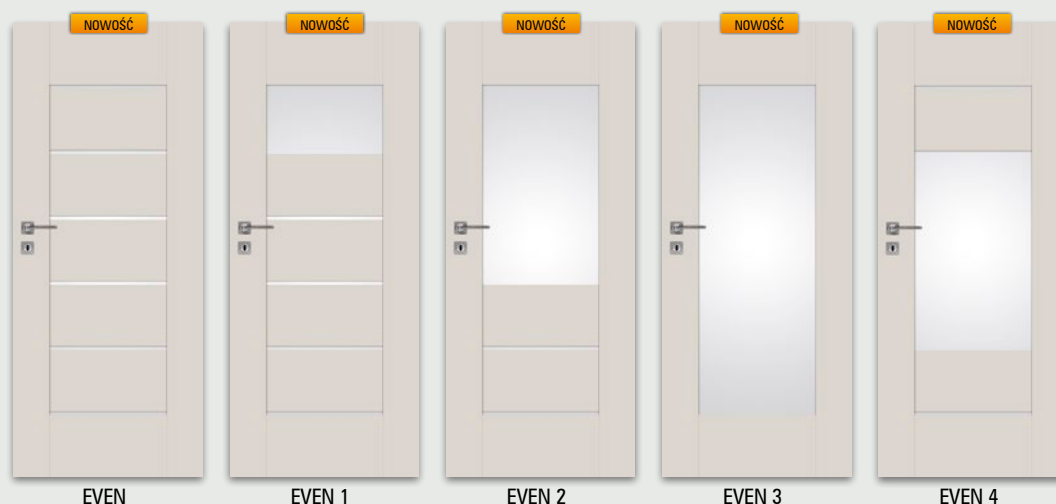

biały
lakier
wodny UV

ecru

latte

model	dekor	
	biała, ecru, latte	
EVEN, EVEN 1-4	530 zł netto	651,90 zł brutto

W standardzie

- skrzydło malowane lakierem wodnym UV
- ramiaki z płyty MDF
- zamek na klucz zwykły, blokadę łazienkową, wkładkę patentową lub zamek oszczędnościowy
- szyba DECORMAT gr. 4 mm

Skrzydło przyłgowe

- krawędź prosta
- 3 zawiasy srebrne
- zamek zasuwkowy

Skrzydło bezprzyłgowe

- krawędź bez przyłgi
- zamek magnetyczny
- gniazda pod 3 zawiasy wpuszczane W1078

Opcje bez dopłaty

- szyby DECORMAT BRAZ, DECORMAT GRAFIT i szyba przezroczysta
- skrzydło bezprzyłgowe do systemu przesuwanego
- otwory pod tuleje wentylacyjne

UWAGA: Do skrzydeł EVEN należy stosować ościeżnice z 3 zawiasami.

Opcje za dopłatą

- tuleja wentylacyjna stalowa .....30 zł | 36,90 zł
- skrzydła bezprzyłgowe rozwiernie.....55 zł | 67,65 zł
- skrzydła „90” i „100” .....40 zł | 49,20 zł
- podcięcie wentylacyjne .....20 zł | 24,60 zł
- listwa przymykowa drzwi dwuskrzydłowych....25 zł | 30,75 zł
- drzwi dwuskrzydłowe ..... cena skrzydła x2

UWAGA: Skrzydła bezprzyłgowe rozwiernie zaopatrzone są w gniazda, przeznaczone do dalszego montażu zawiasów, które osadzone są w ościeżnicy. Skrzydła bezprzyłgowe rozwiernie są droższe o 55 zł netto od skrzydeł przyłgowych.

Szerokość skrzydeł: jednoskrzydłowe „60” ÷ „100”, dwuskrzydłowe „120” ÷ „200”

Informacje techniczne: ościeżnice: str. 142-147, akcesoria: str. 131-137 i 150-152, skrzydła drzwiowe: str. 153-162