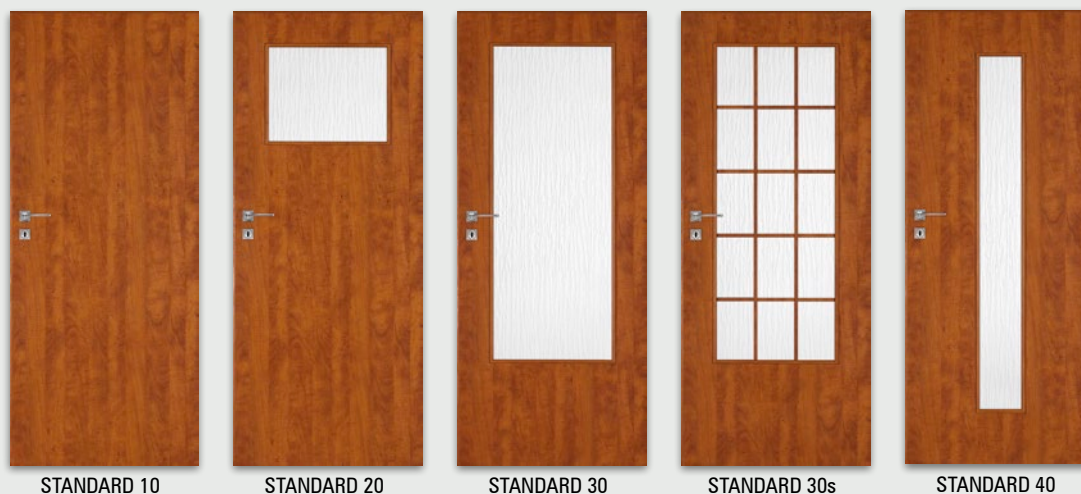

biały (struktura)
jesion
buk
olcha
dąb złoty
dąb złoty ryfla
calvados
wiśnia ciemna
orzech
orzech satyna
orzech ciemny ryfla
dąb piaskowy
wenge ciemne
sosna biała

model	dekor DRE-Cell		dekor DRE-Cell		dekor DRE-Cell	
	biały, buk, calvados, dąb złoty, jesion, olcha, orzech, orzech satyna, wiśnia ciemna		dąb złoty ryfla, orzech ciemny ryfla		wenge ciemne, dąb piaskowy, sosna biała	
STANDARD 10	172 zł netto	211,56 zł brutto	199 zł netto	244,77 zł brutto	199 zł netto	244,77 zł brutto
STANDARD 20	212 zł netto	260,76 zł brutto	258 zł netto	317,34 zł brutto	258 zł netto	317,34 zł brutto
STANDARD 30	228 zł netto	280,44 zł brutto	275 zł netto	338,25 zł brutto	275 zł netto	338,25 zł brutto
STANDARD 30s	299 zł netto	367,77 zł brutto	325 zł netto	399,75 zł brutto	345 zł netto	424,35 zł brutto
STANDARD 40	243 zł netto	298,89 zł brutto	270 zł netto	332,10 zł brutto	290 zł netto	356,70 zł brutto

W standardzie

- krawędź karnies
- rama z drewna iglastego
- wypełnienie „plaster miodu”
- okleina DRE-Cell Decor
- 2 zawiasy srebrne
- zamek na klucz zwykły, blokadę łazienkową, wkładkę patentową lub zamek oszczędnościowy
- szyba KORA BIAŁA gr. 4 mm
- możliwość wykonania skrzydła bezprzylgowego do systemu przesuwne

Opcje bez dopłaty

- szyby CHINCHILA lub ŻALUZJA
- tuleje wentylacyjne
- skrzydło z 3 zawiasami srebrnymi
- skrzydło bezprzylgowe do systemu przesuwne

Opcje za dopłatą

szyba dekoracyjna DECORMAT, DECORMAT BRĄZ, DECORMAT GRAFIT (dotyczy skrzydła)

- STANDARD 20, 40, 40s, BULAJ .....20 zł | 24,60 zł
- STANDARD 30, 30s .....65 zł | 79,95 zł
- STANDARD 50, 50s .....10 zł | 12,30 zł
- wypełnienie:
  - płyta wiórowa otworowa .....75 zł | 92,25 zł
  - skrzydła „90” i „100” .....18 zł | 22,14 zł
  - skrzydła „110” (tylko STANDARD 10) .....36 zł | 44,28 zł
- zamek zasuwkowy górny (tylko standard 10 z płytą wiórową otworową i ościeżnicą prostą) .....15 zł | 18,45 zł
- kratka wentylacyjna tworzywowa .....20 zł | 24,60 zł
- kratka wentylacyjna aluminiowa .....90 zł | 110,70 zł
- podcięcie wentylacyjne .....20 zł | 24,60 zł
- drzwi dwuskrzydłowe .....cena skrzydła x 2

Istnieje możliwość zakupu samego bulaja stalowego w cenie .....290 zł | 356,70 zł