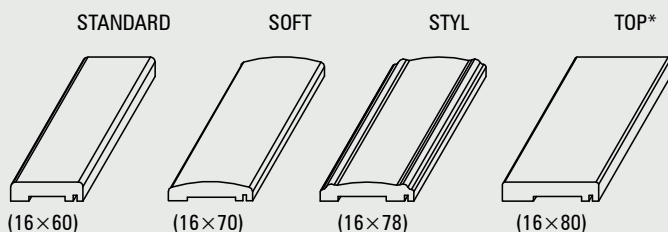

* opaski TOP nie są dostępne w kolorach folii Finish.

Ćwierćwałki

Ćwierćwałek służy do maskowania kąтового połączenia ściany i ościeżnicy. Jednostką handlową jest sztuka.

Ceny ćwierćwałków

model	cena netto	cena brutto
ćwierćwałek	9 zł	11,07 zł
ćwierćwałek SOFT	9 zł	11,07 zł
ćwierćwałek SOFT natura	20 zł	24,60 zł

Akcesoria drzwiowe

Nasadki na zawiasy

(kpl. 2 szt. na 1 zawias)..... 7 zł | 8,61 zł

Nasadki przystosowane do zawiasów o średnicy 13,5 mm.