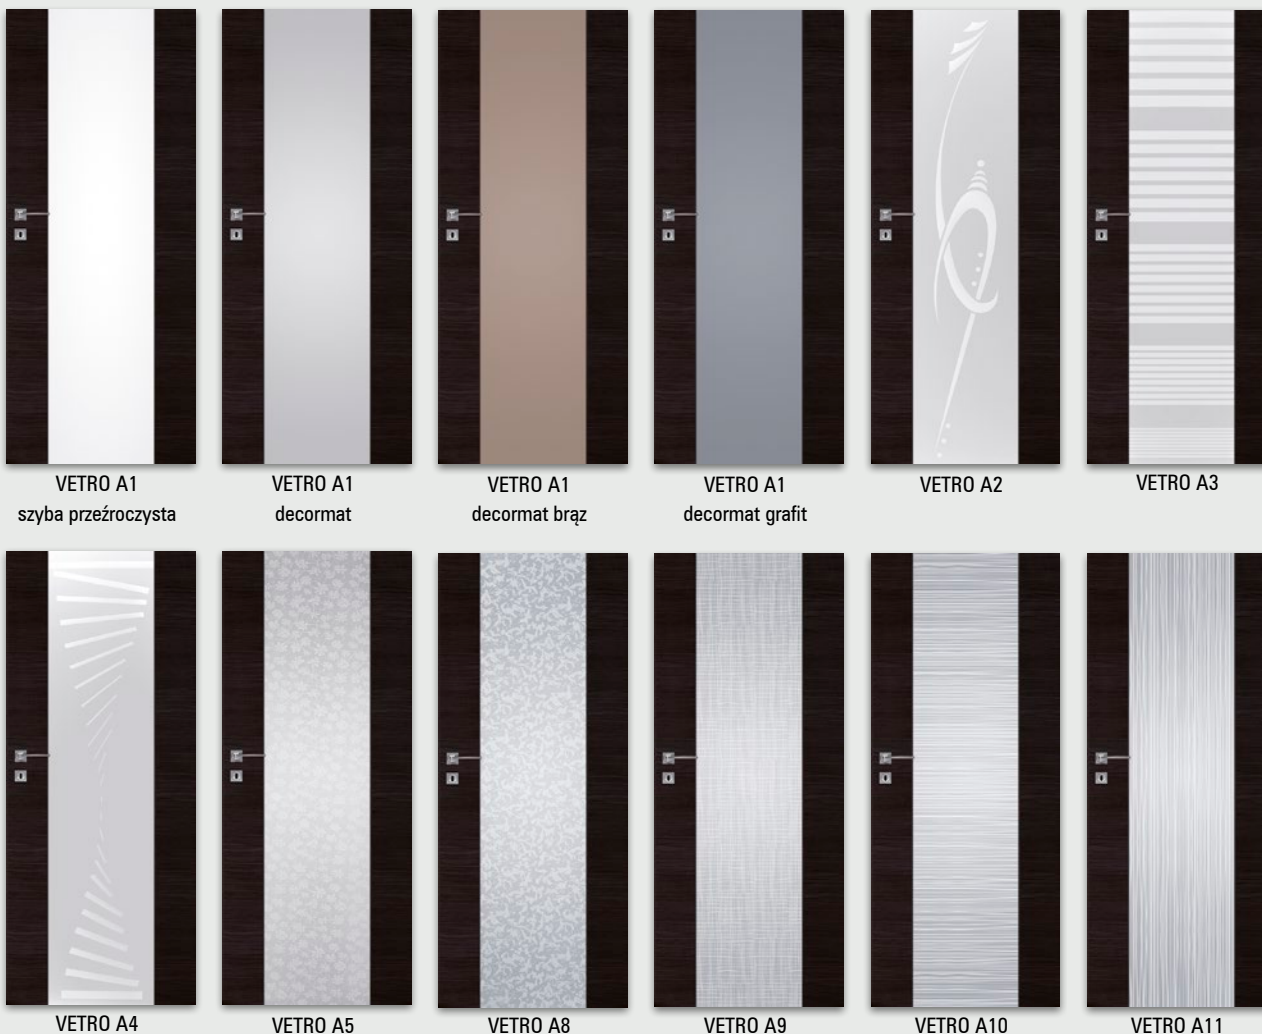

SINCO A5

SINCO A6

SINCO A7

UWAGA: Do skrzydeł SINCO należy stosować ościeżnice z 3 zawiasami.

płycina SINCO

biały (struktura)
biała mat
jesion
dąb bielony ryfla
dąb złoty ryfla
orzech ciemny ryfla
dąb szary ryfla***
wenge ryfla***
grafit ryfla***
wiąz tabac
wiąz antracyt
dąb piaskowy
wenge ciemne
sosna biała

model	dekor DRE-Cell		dekor 3D	
	biały, biała mat, jesion, dąb bielony ryfla, dąb złoty ryfla, orzech ciemny ryfla, dąb szary ryfla***, wenge ryfla***, grafit ryfla***, wiąz antracyt, wiąz tabac, dąb piaskowy, wenge ciemne, sosna biała		wiąz, heban, orzech amerykański, dąb polski 3D, wiśnia złota	
VETRO A1-A5, A8-A11	630 zł netto	774,90 zł brutto	630 zł netto	774,90 zł brutto

\*\*\* dekor tylko w usłojeniu poziomym

wiąz
orzech amerykański
heban
wiśnia złota
dąb polski 3D