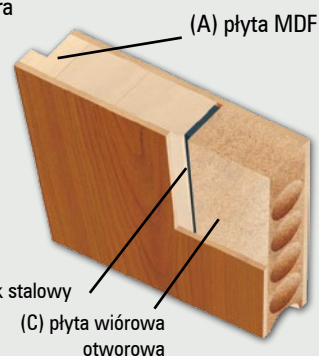

Wizjer (osobno)

Próg stalowy  
(szer. 70 mm)

Zamek zasuwkowy  
górny

Uszczelka  
opadająca

ENTER natura 0

Wizjer cyfrowy (osobno)

przekrój skrzydła  
ENTER natura

(A) płyta MDF