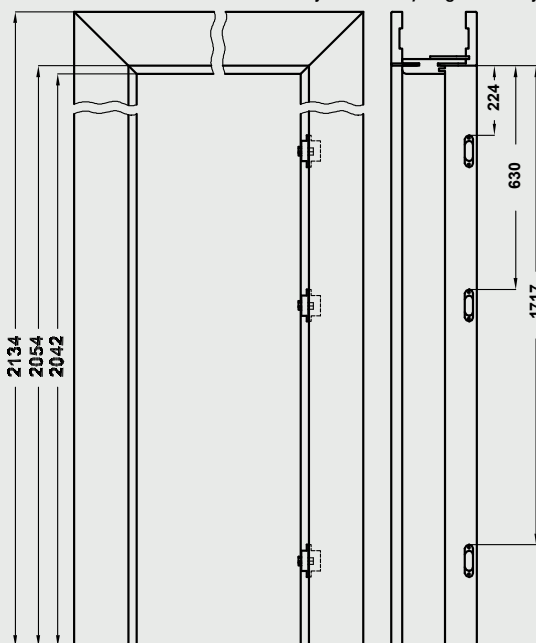

* Ościeżnica 075-095 ma odmienny przekrój, dla grubości muru 75-89 mm konieczne będzie samodzielne skrócenie pióra kątownika ruchomego.

Przekrój poziomy ORB