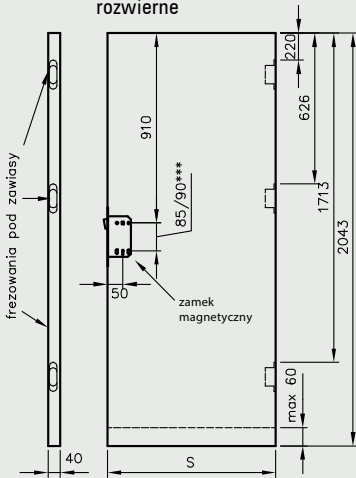

Skrzydła bezprzylgowe
rozwiernie

*** rozstaw w zamku magnetycznym:
85 mm - w zamku na wkładkę bębnową
90 mm - w zamkach na klucz zwykły i WC