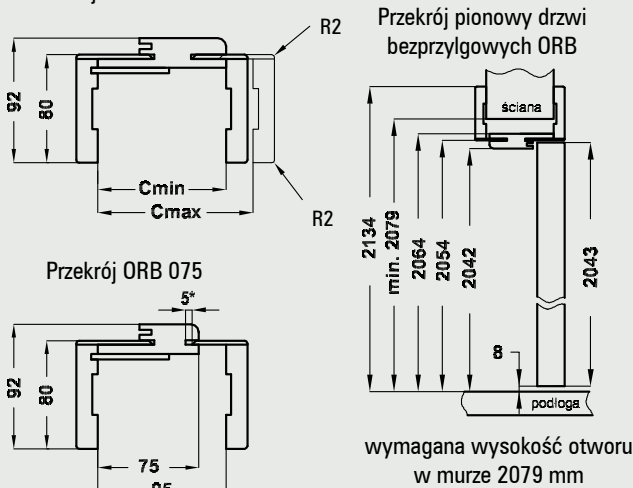

Zawartość kompletu

Belka główna (element poziomy i dwa pionowe) wraz z szerokim kątownikiem (80 mm) o małych promieniach zaokrąglenia profilu przekroju poprzecznego (R2), uszczelka drzwiowa, zestaw zawiasów, komplet elementów przeznaczonych do zmontowania ościeżnicy wg dołączonej instrukcji. Ościeżnice pakowane są w opakowania kartonowe.

Przekrój ORB 095-300