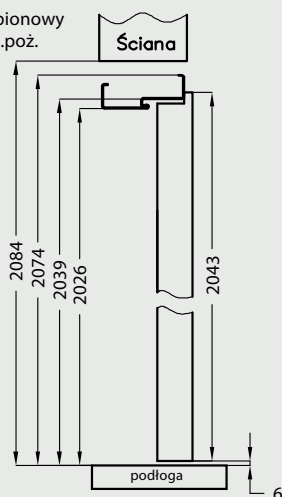

Konstrukcja

Ościeznica metalowa wykonana z blachy ze stali węglowej konstrukcyjnej o grubości co najmniej 1,5 mm, konstrukcja spawana, malowana proszkowo na kolor brąz lub biały.

Zastosowanie

Ościeznica ma zastosowanie do drzwi wewnętrznych wejściowych przeciwpożarowych OLIMP EI30 i EI60.

W standardzie

- 4 zawiasy
- uszczelka o podwyższonych właściwościach ogniochronnych

Ceny ościeznic metalowych EI30 i EI60

szerokość drzwi	kolor	
	biały, brąz	
„80” - „90”	466 zł netto	573,18 zł brutto
„100” - „110”	487 zł netto	599,01 zł brutto
„160” - „180”	733 zł netto	901,59 zł brutto
„190” - „200”	773 zł netto	950,79 zł brutto
„210” - „220”	812 zł netto	998,76 zł brutto

Przekrój pionowy drzwi p.poż.

wymagana wysokość otworu w murze 2084 mm