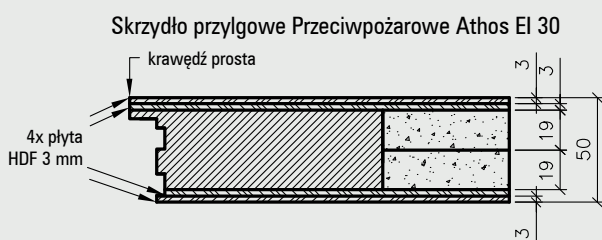

Konstrukcja skrzydeł płytowych

- Rama skrzydła wykonana z drewna iglastego lub z płyty MDF
- Wypełnienie: wkład stabilizujący „plaster miodu” (rys.A), płyta wiórowo-otworowa (rys.B) oraz w drzwiach przeciwpożarowych: płyta wiórowa
- Płyta zewnętrzna HDF 3 mm lub 4 mm
- Krawędź „karnies”, prosta lub bez przyłgi

Płyty zewnętrzne skrzydeł uszlachetnione są:

- a) w kolekcji LACK, ASCADA - płyta HDF lakierowana
- b) w kolekcji DRE-Cell dekor - folia dekoracyjna
- c) w folii 3D - folia 3D
- d) w laminacie CPL - laminatem CPL gr. 0,15 - 0,2 mm lub 0,7 - 0,8 mm
- e) w kolekcji natura - okleina naturalna, zabezpieczona lakierem utwardzonym w technologii UV

Rys.A. Wkład stabilizujący „plaster miodu”