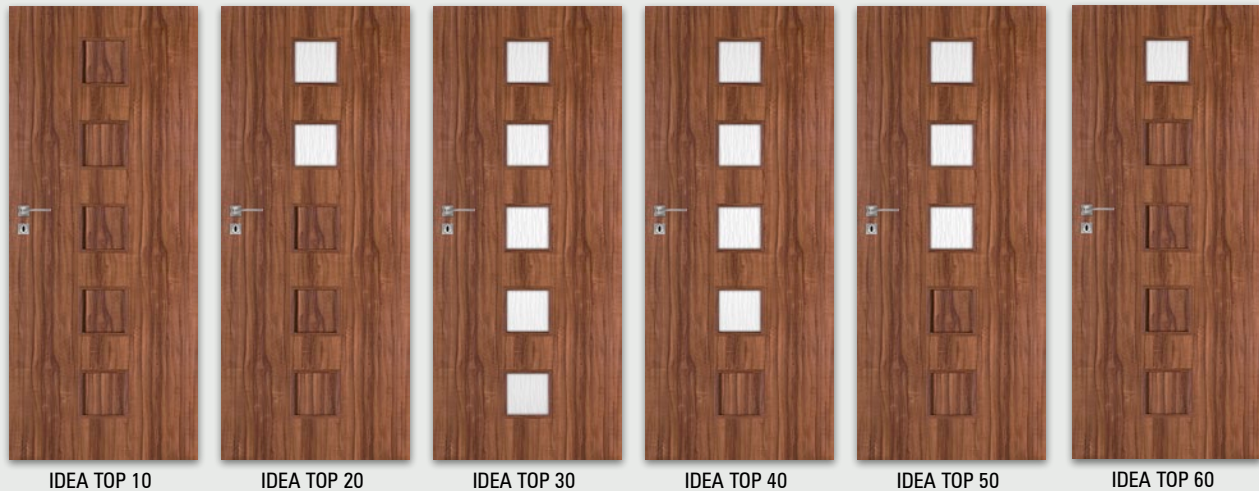

orzech amerykański

heban

wiśnia złota

dąb polski 3D

biała mat jesion dąb bielony ryfla dąb złoty ryfla calvados wiśnia ciemna orzech orzech satyna orzech ciemny ryfla dąb szary ryfla*** wiąz tabac wiąz antracyt dąb piaskowy wenge ciemne sosna biała	dekor DRE-Cell		dekor DRE-Cell		dekor 3D	
	jesion, calvados, wiśnia ciemna, orzech, orzech satyna		biała mat, dąb złoty ryfla, orzech ciemny ryfla, dąb szary ryfla***, dąb bielony ryfla, wiąz antracyt, wiąz tabac, dąb piaskowy, wenge ciemne, sosna biała		wiąz, heban, orzech amerykański, dąb polski 3D, wiśnia złota	
IDEA TOP 10-60	292 zł netto	359,16 zł brutto	343 zł netto	421,89 zł brutto	323 zł netto	397,29 zł brutto

### W standardzie

- ramka przyszybowa płaska
- rama z drewna iglastego
- wypełnienie „plaster miodu”
- okleina DRE-Cell lub folia 3D
- płytciny płaskie HDF gr. 4 mm
- zamek na klucz zwykły, blokadę łazienkową, wkładkę patentową lub zamek oszczędnościowy
- szyba KORA BIAŁA gr. 4 mm