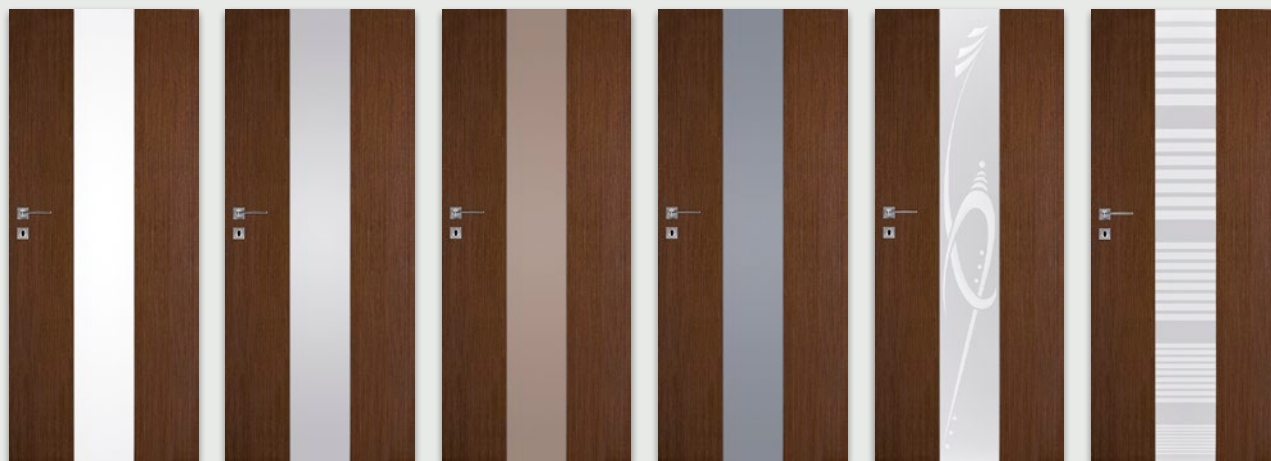

### Opcje bez dopłaty

- VETRO A, szyba dekoracyjna - decormat wzór 2, 3, 4, 5, 8, 9, 10, 11
- VETRO A1 do wyboru cztery rodzaje szyby: DECORMAT, DECORMAT BRĄZ, DECORMAT GRAFIT i szyba przezroczysta
- możliwość wykonania podcięcia wentylacyjnego (A)
- skrzydło bezprzylgowe do systemu przesuwanego

VETRO A - „80”-„100” - z podcięciem spełniają wymogi wentylacyjności.

UWAGA: Do skrzydeł VETRO należy stosować ościeżnice z 3 zawiasami.

krawędź prosta

skrzydła drzwiowe wewnętrzne wewnątrzlokalowe

model	okleina naturalna	
	dąb jasny, orzech ciemny, wenge, heban, dąb bielony	
VETRO natura B1-B5, B8-B11	760 zł netto	934,80 zł brutto

dąb jasny

orzech ciemny

wenge

heban

dąb bielony

VETRO B1  
szyba przezroczysta

VETRO B1  
decormat

VETRO B1  
decormat brąz