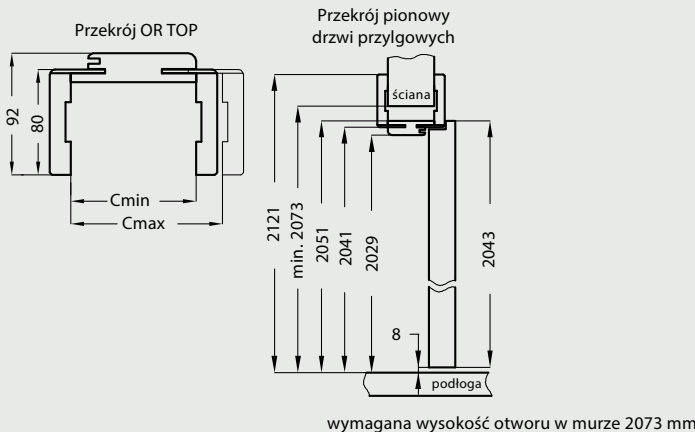

Ceny ościeżnic regulowanych TOP

Grubość muru	biały, biała mat, jesion, calvados, wiśnia ciemna, orzech, orzech satyna, wenge ryfla***, dąb złoty ryfla, dąb szary ryfla***, orzech ciemny ryfla, grafit ryfla***, dąb bielony ryfla, orzech amerykański, heban, wiąz, dąb polski 3D, wiąz antracyt, wiąz tabac, dąb piaskowy, wenge ciemne, wiśnia złota, wanilia***, srebrna, sosna biała		akacja, kasztan, miodowy dąb, biały, szary jasny, szary ciemny		dąb jasny, orzech ciemny, wenge, dąb, heban, dąb bielony, orzech		biały, ecru, latte		
	Cmin	Cmax	netto	brutto	netto	brutto	netto	brutto	
75	95	224 zł	275,52 zł	235 zł	289,05 zł	388 zł	477,24 zł	307 zł	377,61 zł
95	115	233 zł	286,59 zł	245 zł	301,35 zł	399 zł	490,77 zł	319 zł	392,37 zł
120	140	242 zł	297,66 zł	254 zł	312,42 zł	409 zł	503,07 zł	331 zł	407,13 zł
140	160	251 zł	308,73 zł	264 zł	324,72 zł	425 zł	522,75 zł	343 zł	421,89 zł
160	180	259 zł	318,57 zł	272 zł	334,56 zł	442 zł	543,66 zł	353 zł	434,19 zł
180	200	269 zł	330,87 zł	282 zł	346,86 zł	459 zł	564,57 zł	365 zł	448,95 zł
200	220	278 zł	341,94 zł	292 zł	359,16 zł	476 zł	585,48 zł	377 zł	463,71 zł
220	240	287 zł	353,01 zł	301 zł	370,23 zł	493 zł	606,39 zł	388 zł	477,24 zł
240	260	295 zł	362,85 zł	310 zł	381,30 zł	511 zł	628,53 zł	399 zł	490,77 zł
260	280	303 zł	372,69 zł	318 zł	391,14 zł	528 zł	649,44 zł	409 zł	503,07 zł
280	300	313 zł	384,99 zł	329 zł	404,67 zł	546 zł	671,58 zł	421 zł	517,83 zł
300	320	321 zł	394,83 zł	337 zł	414,51 zł	562 zł	691,26 zł	432 zł	531,36 zł

*** dekor tylko w ustojeniu poziomym

Cena ościeżnicy do drzwi dwuskrzydłowych: +30%

do drzwi jednoskrzydłowych

	A	B	C	D	E
60	600	624	644	680	784
70	700	724	744	780	884
80	800	824	844	880	984
90	900	924	944	980	1084
100	1000	1024	1044	1080	1184
110	1100	1124	1144	1180	1284

do drzwi dwuskrzydłowych

	A	B	C	D	E
100d	1035	1059	1079	1115	1219
110d	1135	1159	1179	1215	1319
120	1235	1259	1279	1315	1419
130	1335	1359	1379	1415	1519
140	1435	1459	1479	1515	1619
150	1535	1559	1579	1615	1719
160	1635	1659	1679	1715	1819
170	1735	1759	1779	1815	1919
180	1835	1859	1879	1915	2019
190	1935	1959	1979	2015	2119
200	2035	2059	2079	2115	2219

wymiary [mm] zgodne z Polską Normą