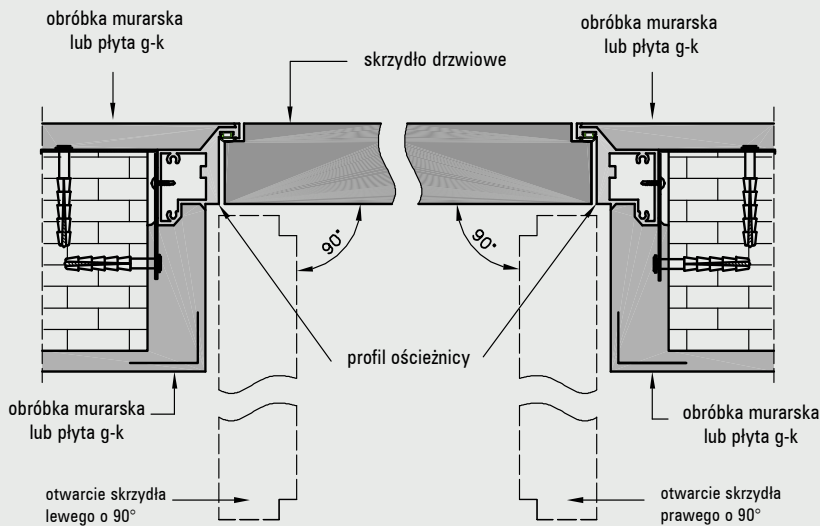

Przekrój poprzeczny drzwi Sara Eco

model	dekor*	
	DRE-Cell, 3D i grunt	
skrzydło SARA ECO	295 zł netto	362,85 zł brutto
ościeżnica OA_SARA	795 zł netto	977,85 zł brutto

* dotyczy skrzydła

Cena ościeżnica zawiera również 2 zawiasy wpuszczane.

Opcje za dopłatą w GRUNT

- podcięcie wentylacyjne.....20 zł | 24,60 zł

W standardzie skrzydła

- rama z drewna iglastego
- gniazda pod 2 zawiasy wpuszczane ISTAR
- wypełnienie „plaster miodu”
- zamek magnetyczny na klucz zwykły, blokadę łazienkową, wkładkę patentową lub zamek oszczędnościowy

Opcje za dopłatą w DRE-Cell i 3D

- podcięcie wentylacyjne.....20 zł | 24,60 zł
- kratka wentylacyjna tworzywowa.....20 zł | 24,60 zł
- kratka wentylacyjna aluminiowa.....90 zł | 110,70 zł
- uszczelka opadająca.....140 zł | 172,20 zł

Przekrój poprzeczny drzwi Sara Eco