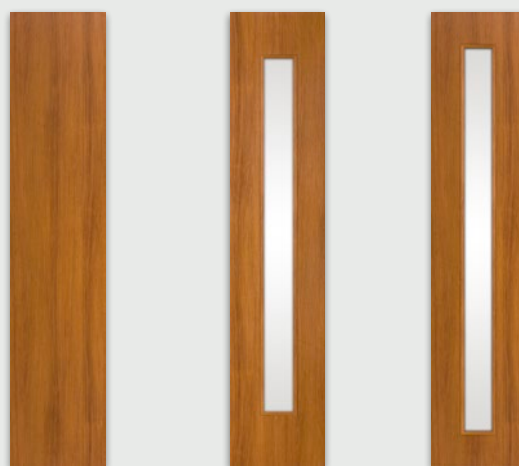

biała mat
jesion
dąb bielony ryfla
dąb złoty ryfla
calvados
wiśnia ciemna
orzech
orzech satyna
orzech ciemny ryfla
dąb szary ryfla ***
wiąz tabac
wiąz antracyt
dąb piaskowy
wenge ciemne
srebrna
sosna biała

model	dekor DRE-Cell		dekor DRE-Cell	
	jesion, calvados, wiśnia ciemna, orzech, orzech satyna		biała mat, dąb złoty ryfla, orzech ciemny ryfla, dąb szary ryfla***, dąb bielony ryfla, wiąz antracyt, wiąz tabac, dąb piaskowy, wenge ciemne, srebrna, sosna biała	
DOSTAWKA Standard TOP 10	172 zł netto	211,56 zł brutto	199 zł netto	244,77 zł brutto
DOSTAWKA Standard TOP 40, 41	230 zł netto	282,90 zł brutto	260 zł netto	319,80 zł brutto

*** dekory w dostawkach „40” tylko w usłojeniu poziomym

model	dekor 3D		laminat CPL 0,15 - 0,2 mm	
	wiąz, heban, orzech amerykański, wiśnia złota, dąb polski 3D		akacja, kasztan, miodowy dąb, biały, szary jasny, szary ciemny	
DOSTAWKA Standard TOP 10	190 zł netto	233,70 zł brutto	229 zł netto	281,67 zł brutto

Dostawka Standard TOP 10 (krawędź prosta) DRE-Cell, folia 3D laminat CPL gr. 0,15 - 0,2 mm

Dostawka Standard TOP 40 (krawędź prosta) DRE-Cell

Dostawka Standard TOP 41 (krawędź prosta) DRE-Cell

akacja
miodowy dąb
kasztan
biały
szary jasny
szary ciemny

W standardzie

- krawędź prosta
- rama z drewna iglastego
- wypełnienie „plaster miodu”
- okleina DRE-Cell
- szyby KORA BIAŁA, ŻALUZJA, CHINCHILA, DECORMAT, DECORMAT BRĄZ, DECORMAT GRAFIT
- 2 zawiasy srebrne
- możliwe kombinacje skrzydeł: „60+40”; „70+40”; „80+40”; „90+40”; „100+40”
- blacha zaczepowa oraz kantrygiel

Opcje bez dopłaty

- skrzydło z 3 zawiasami srebrnymi

Opcje za dopłatą

- wypełnienie z płyty wiórowej otworowej..... 37,00 zł | 45,51 zł
- ościeżnica do drzwi z dostawką..... +30%

wiąz
orzech amerykański
heban
wiśnia złota
dąb polski 3D

Drzwi wewnątrzlokalowe jednoskrzydłowe przylgowe można zestawić w parze z dostawką o szerokości „40”. Dostawka to przylgowe skrzydło bierne o grubości 40 mm, bez lub z przeszkleniem, w jednolitym usłojeniu.

Dostawka Standard TOP 10 może być zastosowana do wszystkich kolekcji w okleinie DRE – Cell, folii 3D, laminacie CPL gr. 0,15 - 0,2 mm z krawędzią prostą, poza drzwiami ramowymi oraz ENTER/SOLID.

Dostawka Standard TOP 40 jest przystosowana do modelu KANON TOP 30 w okleinie DRE – Cell z krawędzią prostą.

Dostawka Standard TOP 41 jest przystosowana do modeli MODERN TOP 30, IDEA TOP 30, PLUS TOP 30 w okleinie DRE – Cell z krawędzią prostą.

UWAGA: Brak możliwości skracania dostawek.