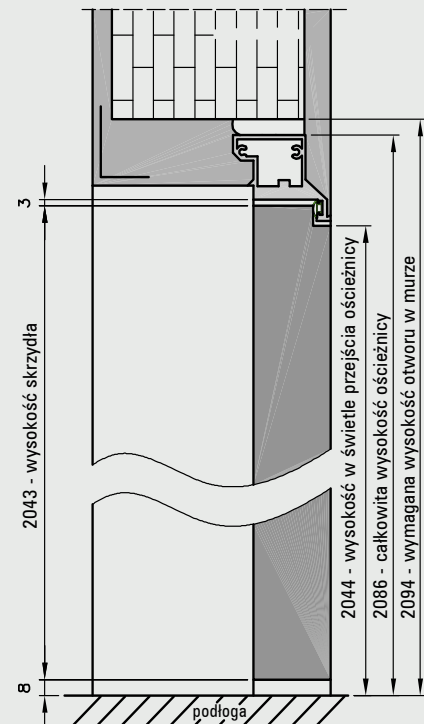

Przekrój pionowy drzwi Sara Eco