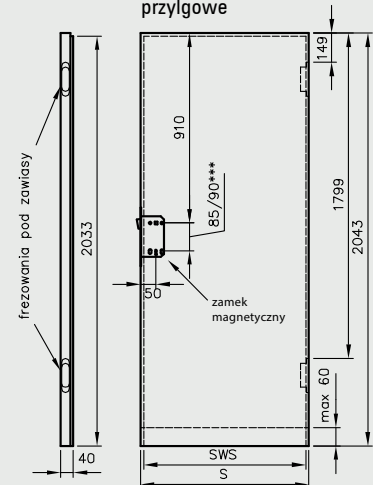

Skrzydła Sara Eco
przylgowe