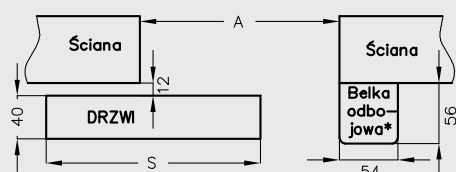

System przesuwny DRE, stosowany jest jako drzwi wewnętrzne, bezprzylgowe, jedno lub dwuskrzydłowe, w dekorach DRE-Cell, folii 3D oraz Natura przedstawionych w katalogu, z wyjątkiem kolekcji: **ENTER, ENTER natura, SOLID, VETRO C i F, LACK, ASCADA, SINCO, IVI, DUO, drzwi przeciwpożarowe.**

Komplet systemu przesuwnego (naściennego) zawiera:

- belkę odbojową, prowadnicę (LEON SN 150, 180, 200) z okuciami, listwę dystansową oraz maskownicę. W systemie montowanym na tunelu regulowanym w komplecie znajdują się 2 dodatkowe listwy dystansowe gr. 16 mm. W przypadku systemu z zastosowaniem zamka hakowego w belce odbojowej wyfrezowane jest gniazdo pod zaczep.
- Skrzydło drzwiowe przesuwne DRE o wymiarach:
  Drzwi pojedyncze: „60”, „70”, „80”, „90”, „100”
  Drzwi podwójne: „120”, „140”, „160”, „180”, „200”

Oferujemy:

NS - system montowany bezpośrednio na ścianę

NT - system montowany z użyciem tunelu regulowanego

NS - przekrój poziomy