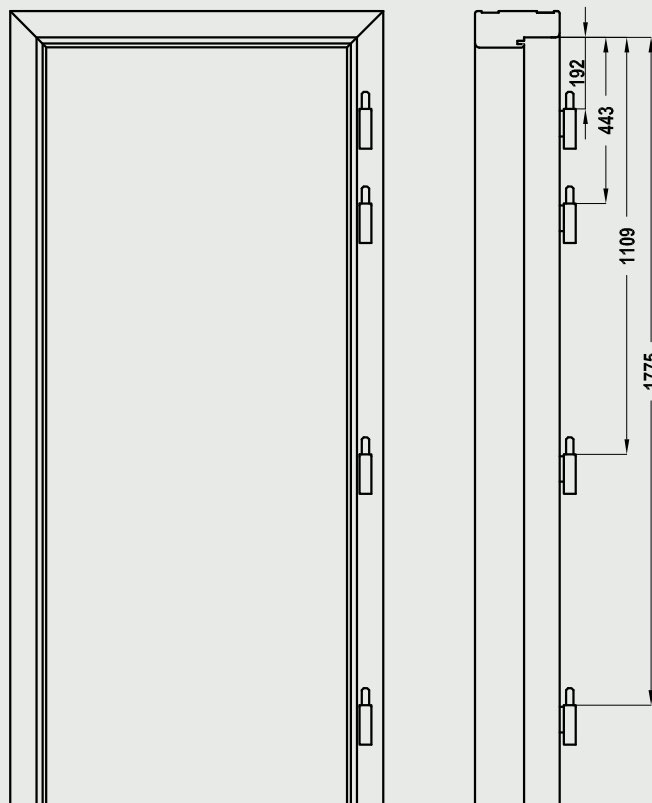

Konstrukcja

Ościeżnica drewniana stała o przekroju 54x100 mm wykonana z klejonej iglastej oklejonej w kolorze skrzydła folią DRE-Cell lub laminatem CPL gr. 0,2 mm.

Zastosowanie

Ościeżnica ma zastosowanie do drzwi wewnętrznych wejściowych przeciwpożarowych OLIMP EI30 i EI60.

W standardzie

Ościeżnica EI30, EI60

- 4 zawiasy
- uszczelka o podwyższonych właściwościach ogniochronnych
- zaczep zamka
- zestaw montażowy

Ościeżnica EI60

- 2 uszczelki pęczniące w kanałach wrębu ościeżnicy

Ceny ościeżnic drewnianych p.poż. EI30 i EI60

szerokość drzwi	Cena EI30		Cena EI60	
	netto	brutto	netto	brutto
„80” - „90”	466 zł	573,18 zł	516 zł	634,68 zł
„100” - „110”	487 zł	599,01 zł	537 zł	660,51 zł
„160” - „180”	733 zł	901,59 zł	733 zł	901,59 zł
„190” - „200”	773 zł	950,79 zł	773 zł	950,79 zł

wymagana wysokość otworu w murze 2101 mm

do drzwi jednoskrzydłowych

	A	B	C	D
80	804	828	912	952
90	904	928	1012	1052
100	1004	1028	1112	1152
110	1104	1128	1212	1252

do drzwi dwuskrzydłowych

	A	B	C	D
160	1635	1659	1743	1783
170	1735	1759	1843	1883
180	1835	1859	1943	1983
190	1935	1959	2043	2083
200	2035	2059	2143	2183