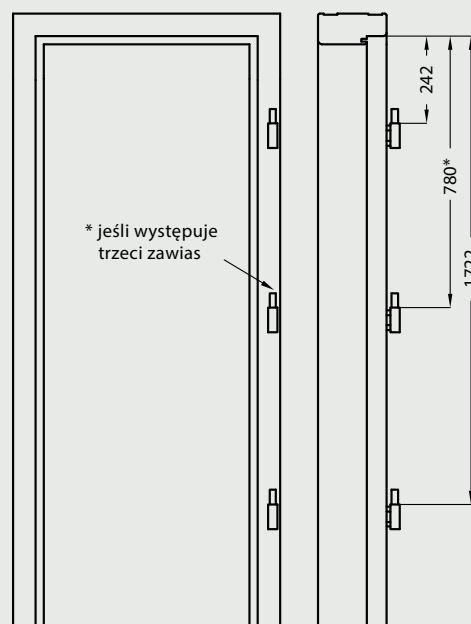

* jeśli występuje trzeci zawias