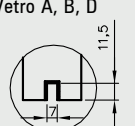

A - profil prowadzący
w skrzydłach
Vetro A, B, D