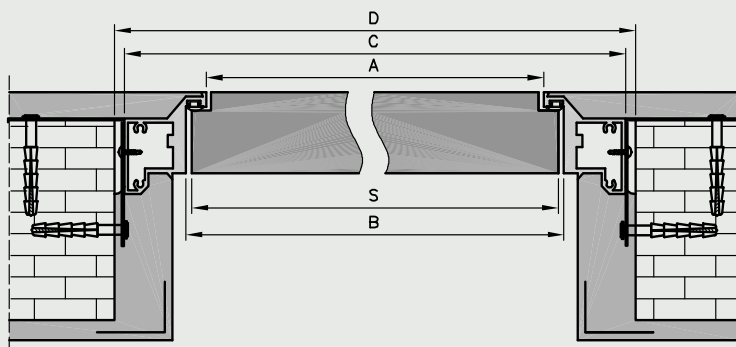

Tab. Wymiary drzwi Sara Eco

	S	A	B	C	D
„80”	844	829	850	914	924
„90”	944	929	950	1014	1024

- S - szerokość skrzydła
- A - szerokość w świetle przejścia ościeżnicy
- B - szerokość we wrębie ościeżnicy
- C - szerokość zewnętrzna ościeżnicy
- D - wymagana szerokość otworu w murze