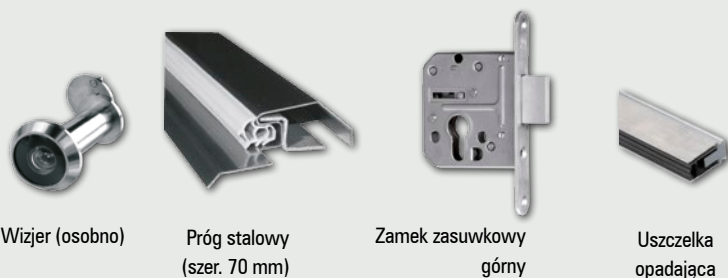

przekrój skrzydła
ENTER natura

skrzydła drzwiowe wewnętrzne wejściowe

model	dekor		dekor		dekor	
	buk, brzoza, dąb		orzech, wenge		dąb jasny, orzech boliwijski, orzech ciemny, zebrano, heban, dąb bielony	
ENTER natura 0	490 zł netto	602,70 zł brutto	560 zł netto	688,80 zł brutto	660 zł netto	811,80 zł brutto

W standardzie

- krawędź prosta
- 3 zawiasy srebrne
- zamek dolny na wkładkę patentową
- zamek górny zasuwkowy na wkładkę patentową
- 2 płaskowniki stalowe (B)
- wypełnienie płytą wiórową otworową (C)

Zastosowanie

Drzwi ENTER natura mają zastosowanie jako drzwi wewnętrzne wejściowe w budownictwie mieszkaniowym i użyteczności publicznej.

UWAGA: Specyfiką klejiny naturalnej jest możliwość wystąpienia różnic w usłojeniu i wybarwieniu. Różnice te nie mogą być podstawą uznania reklamacji.

Opcje za dopłatą

- Wizjer – dołączony osobno .....12 zł | 14,76 zł
- Wizjer cyfrowy - dołączony osobno .....255 zł | 313,65 zł
- próg ze stali nierdzewnej – szer. 70 mm .....65 zł | 79,95 zł
- rezygnacja z drugiego zamka ..... -5 zł | -6,15 zł
- uszczelka opadająca .....140 zł | 172,20 zł

Wizjer (osobno)

Uszczelka
opadająca