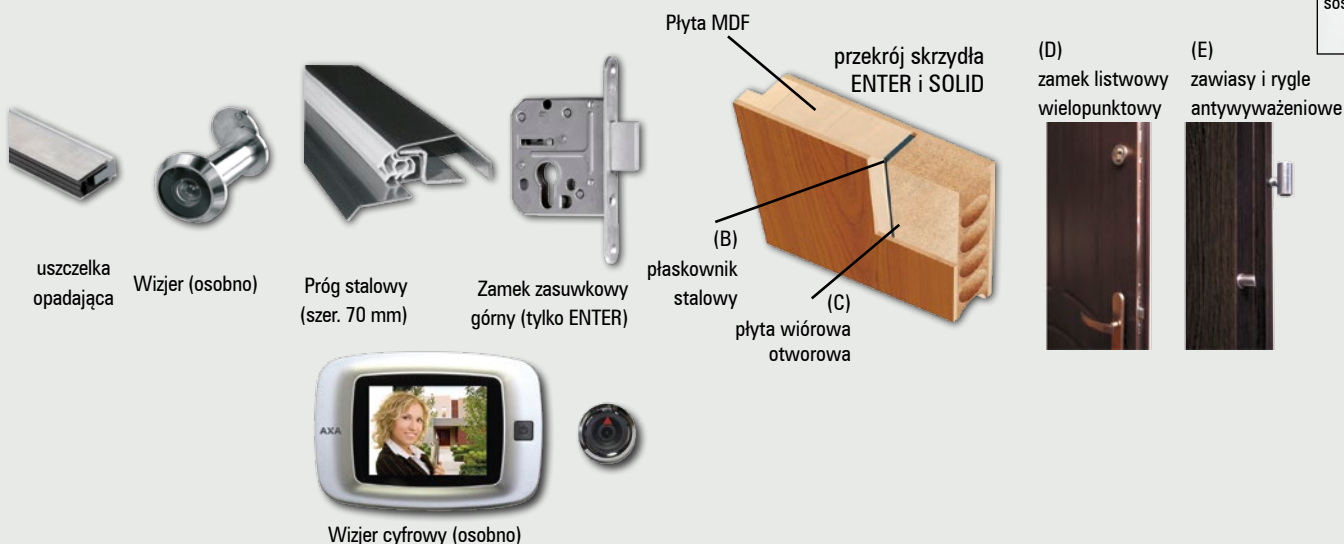

Szerokość skrzydeł: jednoskrzydłowe „80” ÷ „100”
Informacje techniczne: ościeżnice: str. 142-147, skrzydła drzwiowe: str. 153-162