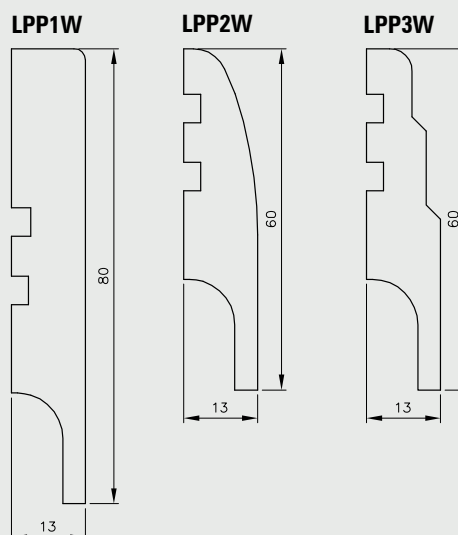

Kątownik maskujący SOFT natura

zastosowanie: do ościeżnicy prostej SOFT natura

Zawartość kompletu (na jedną stronę drzwi):
element poziomy i dwa elementy pionowe, kołki oraz spinki zaciskowe.

Cena kątownika

model	cena netto	cena brutto
kątownik maskujący SOFT natura	80 zł	98,40 zł

Cena za komplet na jedną stronę drzwi.

Cena kątownika do drzwi dwuskrzydłowych: +30%

Zamawiając kątowniki maskujące należy podać stronę drzwi, na której będą zamontowane.

Łączenie kątownika maskującego

Listwy dekoracyjne

Długość listew dekoracyjnych 2,62 mb

Ceny listew

Model	dekory	cena netto	cena brutto
LPP1W, LPP2W, LPP3W	Cell, 3D	19,50 zł	23,99 zł

cena za 1 szt.