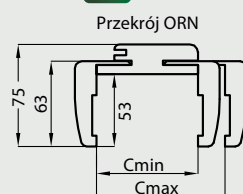

Konstrukcja

Ościeznica regulowana jest wykonana z wysokogatunkowej płyty drewnopochodnej MDF. Od strony ekspozycyjnej pokryta jest w całości drewnopodobną folią dekoracyjną DRE-Cell Decor, folią 3D, folią Finish, okleiną naturalną lub malowane. Jej konstrukcja pozwala na zastosowanie do ścian o grubości od 75 - 320 mm oraz na regulację +20 mm.

Zastosowanie

Ościeznica regulowana ma zastosowanie do:

- drzwi wewnętrzno-lokalowych przylgowych (do wszystkich kolekcji ramowych oraz płytowych o szerokości „90” i szerszych, ościeznica powinna posiadać 3 zawiasy $\varnothing$ 13,5 mm).
- drzwi wejściowych ENTER (zawiera 3 zawiasy $\varnothing$ 13,5 mm)

Zawartość kompletu

Belka główna (element poziomy i dwa pionowe wraz z elementami maskującymi), uszczelka drzwiowa, zestaw zawiasów, komplet elementów przeznaczonych do zmontowania ościeznicy wg dołączonej instrukcji. Ościeżnice pakowane są w opakowania kartonowe.

Ceny ościeżnic regulowanych