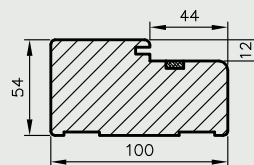

FORCA 10

ościeżnica drewniana - widok z przodu

przekrój pionowy drzwi Forca

Przekrój nadproża ościeżnicy drewnianej do skrzydeł Forca

Przekrój poziomy ościeżnicy w murze

	A	B	C	D
„80”	800	824	908	948
„90”	900	924	1008	1048
„100”	1000	1024	1108	1148