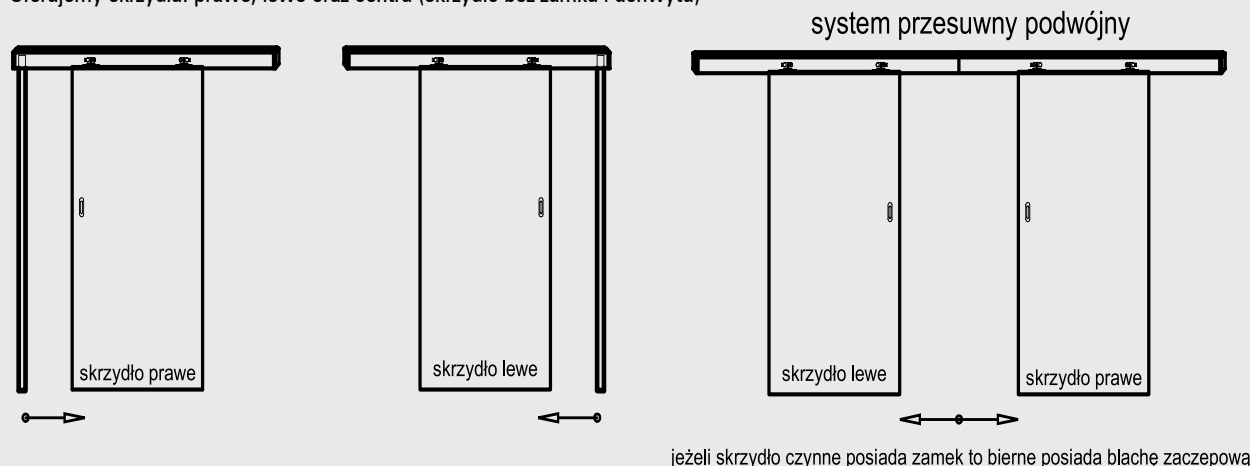

Skrzydła bezprzylgowe-przesuwne

Oferujemy skrzydła: prawe, lewe oraz centra (skrzydło bez zamka i uchwyty)

Skrzydła bezprzylgowe pojedyncze

Oferujemy skrzydła: prawe, lewe oraz centra