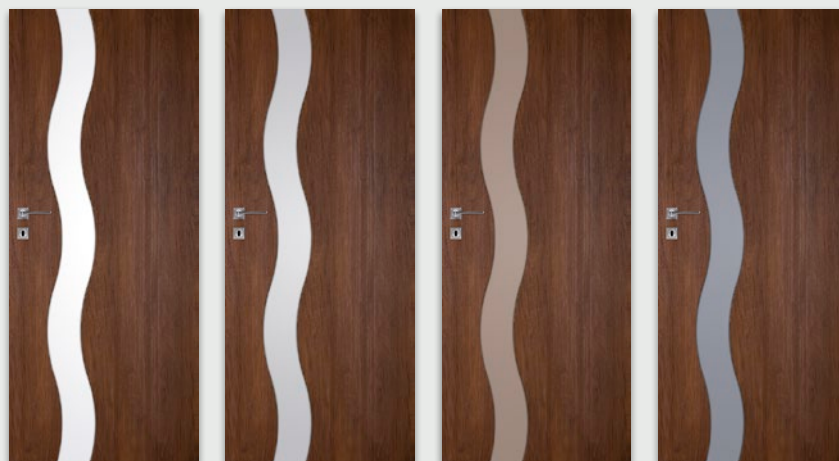

skrzydła drzwiowe wewnętrzne wewnątrzlokalowe

model	dekor DRE-Cell		
		biały, jesion, dąb bielony ryfla, dąb złoty ryfla, orzech ciemny ryfla, dąb szary ryfla***, wenge ryfla***, grafit ryfla***, wiąz antracyt, wiąz tabac, dąb piaskowy, wenge ciemne, sosna biała	
VETRO F1	590 zł netto	725,70 zł brutto	

*** dekor tylko w usłojeniu poziomym

biały (struktura)

jesion

dąb bielony ryfla

dąb złoty ryfla

orzech ciemny ryfla

dąb szary ryfla***

wenge ryfla***

grafit ryfla***

wiąz tabac

wiąz antracyt

dąb piaskowy

wenge ciemne

sosna biała

VETRO F1
szyba przezroczysta

VETRO F1
szyba decormat

VETRO F1
szyba decormat brąz

VETRO F1
szyba decormat grafit

W standardzie

- krawędź R5
- rama wąska o stałej szerokości z płyty MDF wzmocniona sklejką
- rama szeroka o zmiennej szerokości z płyty MDF wzmocniona sklejką
- wypełnienie płyta wiórowa otworowa
- okleina DRE-Cell Decor
- 3 zawiasy srebrne
- zamek na klucz zwykły, blokadę łazienkową, wkładkę patentową lub zamek oszczędnościowy
- szyba gr. 8 mm hartowana o stałej szerokości niezależnej od szerokości skrzydła

Opcje bez dopłaty

- VETRO F1 do wyboru cztery rodzaje szyby: DECORMAT, DECORMAT BRĄZ, DECORMAT GRAFIT i szyba przezroczysta

UWAGA: Brak możliwości wykonania podcięcia wentylacyjnego.
Brak możliwości skracania skrzydeł.
Do skrzydeł VETRO należy stosować ościeżnice z 3 zawiasami.

Szyby z kolekcji VETRO posiadają awers i rewers (ważne przy zestawianiu obok siebie drzwi otwieranych odwrotnie). Przy wyborze wersji rewers szyba jest obrócona o 180° wokół poziomej osi.

krawędź R5