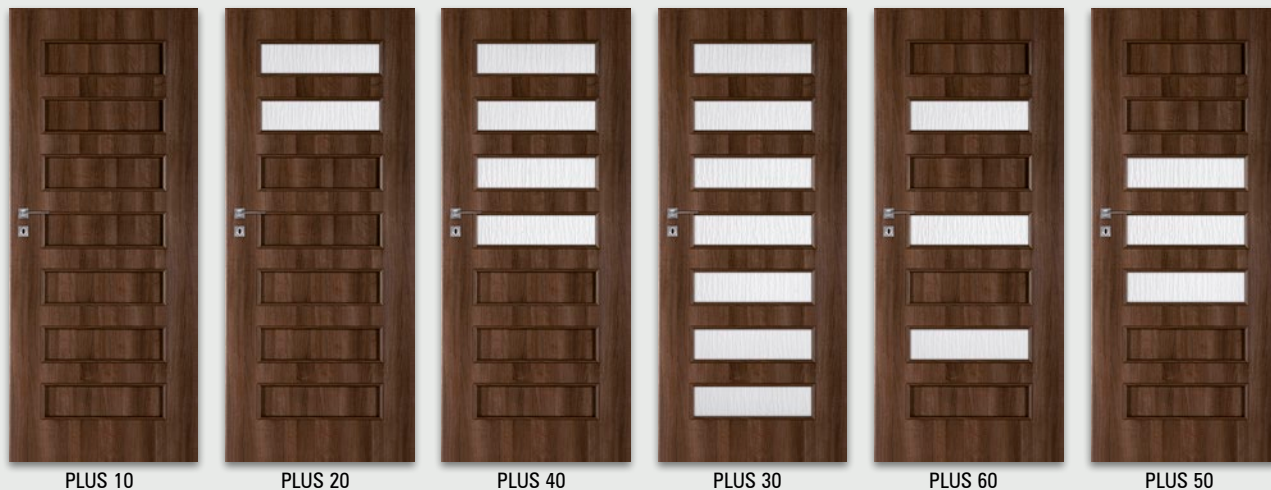

skrzydła drzwiowe wewnętrzne wewnątrzlokalowe

model	dekor DRE-Cell		dekor DRE-Cell		dekor DRE-Cell	
	biały, buk, calvados, dąb złoty, jesion, olcha, orzech, orzech satyna, wiśnia ciemna		dąb złoty ryfla, orzech ciemny ryfla		wenge ciemne, dąb piaskowy, sosna biała	
PLUS 10-80	320 zł netto	393,60 zł brutto	347 zł netto	426,81 zł brutto	367 zł netto	451,41 zł brutto

W standardzie

- krawędź karnies
- rama z drewna iglastego
- wypełnienie „plaster miodu”
- okleina DRE-Cell Decor
- 2 zawiasy srebrne
- zamek na klucz zwykły, blokadę łazienkową, wkładkę patentową lub zamek oszczędnościowy
- szyba KORA BIAŁA gr. 4 mm
- możliwość wykonania skrzydła bezprzyłgowe do systemu przesuwne

Opcje bez dopłaty

- szyby CHINCHILA, ŻALUZJA
- tuleje wentylacyjne
- skrzydło z 3 zawiasami srebrnymi
- skrzydło bezprzyłgowe do systemu przesuwne

Opcje za dopłatą

szyba dekoracyjna DECORMAT, DECORMAT BRĄZ, DECORMAT GRAFIT (dotyczy skrzydła)

- PLUS 20.....20 zł | 24,60 zł
- PLUS 40, 50, 60, 70, 80.....40 zł | 49,20 zł
- PLUS 30.....65 zł | 79,95 zł
- wypełnienie:
  - płyta wiórowa otworowa .....75 zł | 92,25 zł
  - skrzydła „90” i „100” .....18 zł | 22,14 zł
  - podcięcie wentylacyjne .....20 zł | 24,60 zł
  - kratka wentylacyjna tworzywowa .....20 zł | 24,60 zł
  - kratka wentylacyjna aluminiowa .....90 zł | 110,70 zł
- drzwi dwuskrzydłowe ..... cena skrzydła x 2