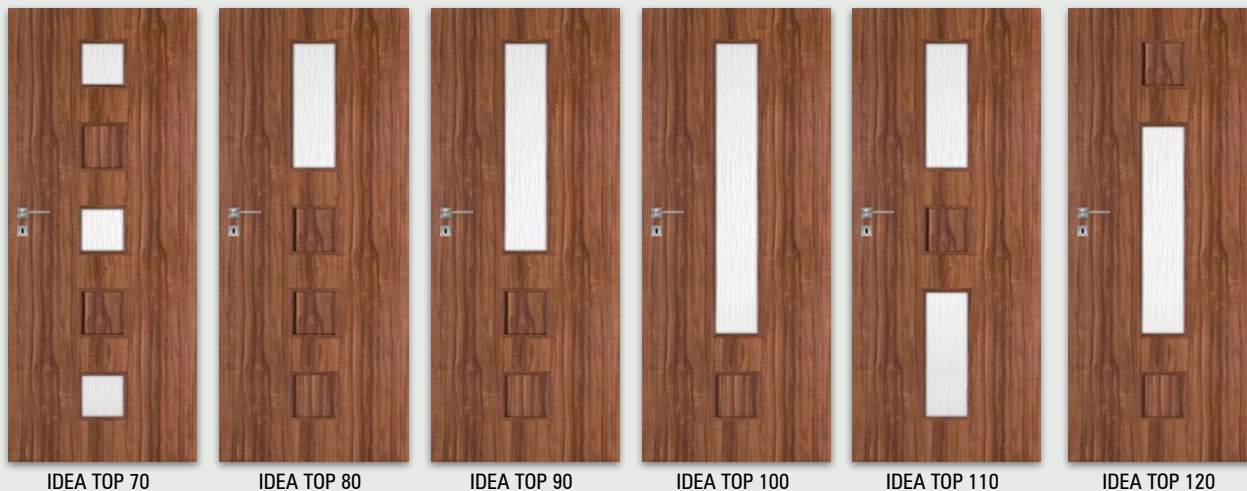

skrzydła drzwiowe wewnętrzne wewnątrzlokalowe

model	dekor DRE-Cell		dekor DRE-Cell		dekor 3D	
	jesion, calvados, wiśnia ciemna, orzech, orzech satyna		biała mat, dąb złoty ryfla, orzech ciemny ryfla, dąb szary ryfla***, dąb bielony ryfla, wiąz antracyt, wiąz tabac, dąb piaskowy, wenge ciemne, sosna biała		wiąz, heban, orzech amerykański, dąb polski 3D, wiśnia złota	
IDEA TOP 70-120	292 zł netto	359,16 zł brutto	343 zł netto	421,89 zł brutto	323 zł netto	397,29 zł brutto

*** dekor tylko w usłojeniu poziomym

IDEA TOP 70

IDEA TOP 80

IDEA TOP 90

IDEA TOP 100

IDEA TOP 110

IDEA TOP 120

biała mat

jesion

dąb bielony ryfla

dąb złoty ryfla

calvados

wiśnia ciemna

orzech

orzech satyna

orzech ciemny ryfla

dąb szary ryfla***

wiąz tabac

wiąz antracyt

dąb piaskowy

wenge ciemne

sosna biała

wiąz

orzech amerykański

heban

wiśnia złota

dąb polski 3D

UWAGA: Skrzydła bezprzylgowe rozwierne zaopatrzone są w gniazda, przeznaczone do dalszego montażu zawiasów, które osadzone są w ościeżnicy. Skrzydła bezprzylgowe rozwierne są droższe o 55 zł netto od skrzydeł przylgowych.

Szerokość skrzydeł: jednoskrzydłowe „60” ÷ „100”, dwuskrzydłowe przylgowe „120” ÷ „200”, dwuskrzydłowe bezprzylgowe „120” ÷ „180”
Informacje techniczne: ościeżnice: str. 142-147, akcesoria: str. 131-137 i 150-152, skrzydła drzwiowe: str. 153-162