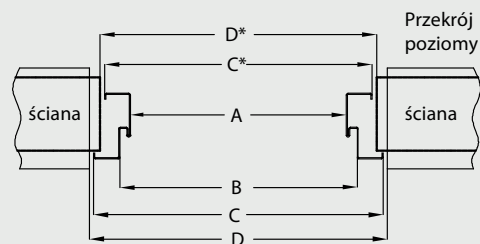

D, D* - wymagana szerokość otworu w murze
* opcjonalny sposób montażu ościeżnicy

	A	B	C	C*	D	D*
„80”	794	824	895	865	915	885
„90”	900	930	1001	971	1021	991
„100”	1000	1030	1101	1071	1121	1091