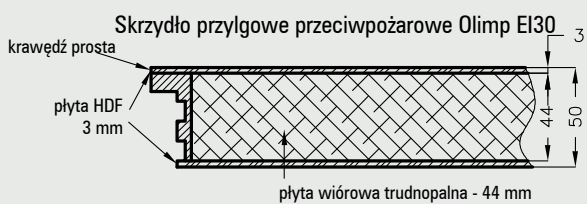

Konstrukcja skrzydeł płytowych

- Rama skrzydła wykonana z drewna iglastego lub z płyty MDF
- Wypełnienie: wkład stabilizujący „plaster miodu” (rys.A), płyta wiórowo-otworowa (rys.B) oraz w drzwiach przeciwpożarowych: płyta wiórowa
- Płyta zewnętrzna HDF 3 mm lub 4 mm
- Krawędź „karnies”, prosta lub bez przyłgi

Płyty zewnętrzne skrzydeł uszlachetnione są:

- a) w kolekcji LACK, ASCADA - płyta HDF lakierowana
- b) w kolekcji DRE-Cell dekor - folia dekoracyjna
- c) w folii 3D - folia 3D
- d) w laminacie CPL - laminatem CPL gr. 0,15 - 0,2 mm lub 0,7 - 0,8 mm
- e) w kolekcji natura - okleina naturalna, zabezpieczona lakierem utwardzonym w technologii UV

Rys.A. Wkład stabilizujący „plaster miodu”