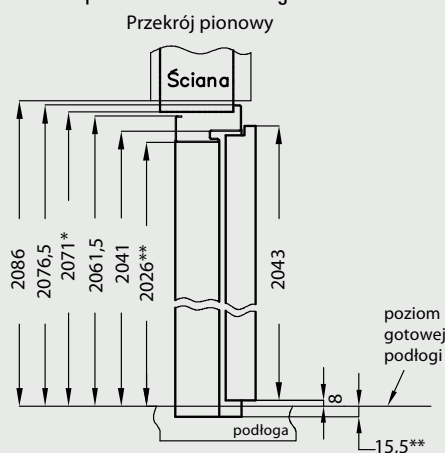

Konstrukcja

Ościeznica metalowa wykonana jest z blachy o grubości 1,2-1,5 mm i oklejona specjalną folią LAMPRE w kolorach biały, ciemny brąz lub miodowy. Po jednej stronie ościeżnicy wykonane są 4 wycięcia pod zapadkę i zasuwki drzwi wejściowych DRE, a po przeciwnej stronie 3 gniazda pod zawiasy oraz bolce antywyważeniowe.

Zastosowanie

Ościeznica metalowa ma zastosowanie do drzwi wewnętrznych wejściowych ENTER i SOLID.

W standardzie

- gniazda na 3 zawiasy
- dodatkowe gniazda na bolce antywyważeniowe
- gniazda zaczepów zamka listwowego SOLID

Wymagana wysokość otworu w murze liczona od gotowej podłogi to 2086 mm lub 2071* mm w opcjonalnym sposobie montażu (przy 15,5 mm nadkładu poniżej poziomu gotowej podłogi)

** wysokość przejścia w świetle ościeżnicy wynosi 2041,5 mm, należy ją skrócić lub wmurować w posadzkę na głębokość 15,5 mm tak, aby wysokość przejścia przy gotowej podłodze wyniosła 2026 mm.

Cena ościeżnicy metalowej

model	dekor	
	biały, miodowy, ciemny brąz	
Ościeznica stalowa „80” i „90”	240 zł netto	295,20 zł brutto
Ościeznica stalowa „100”	280 zł netto	344,40 zł brutto