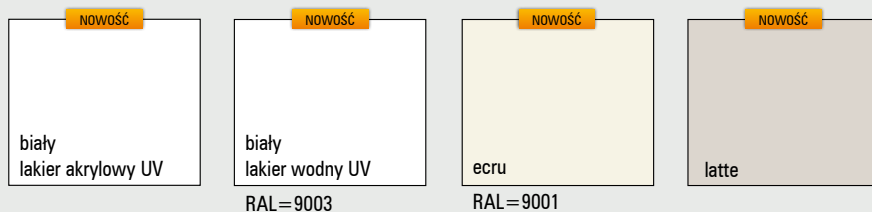

* tylko ościeżnice, tunele, opaski, ćwierćwałki oraz kolekcja płytowa STANDARD TOP
*** Dekory tylko w ułożeniu poziomym.