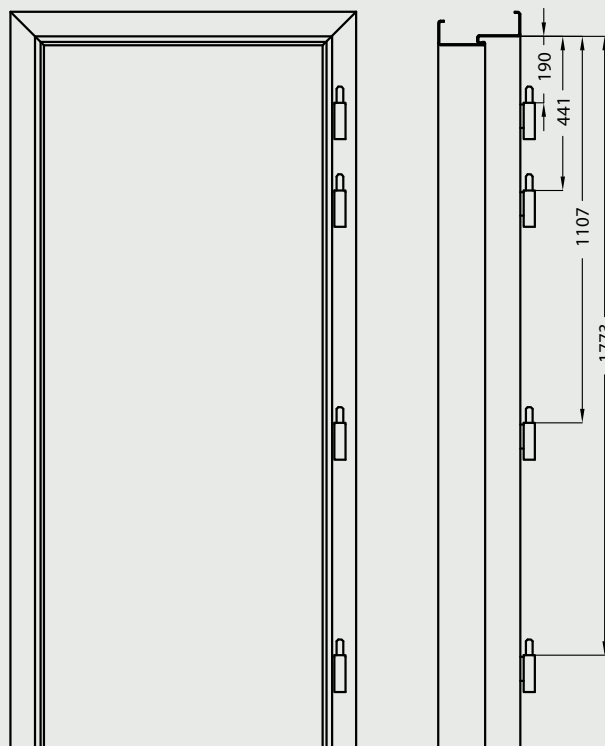

* dla EI-30 - wrąb 40 mm
dla EI-60 - wrąb 50 mm