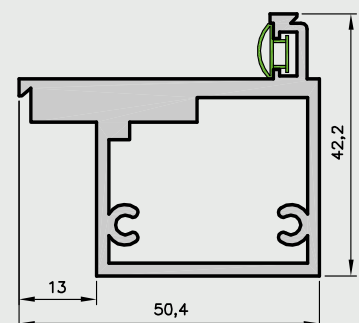

Przekrój poprzeczny drzwi Sara Eco

Przekrój poprzeczny drzwi Sara Eco

Przekrój pionowy drzwi Sara Eco

Profil ościeżnicy z uszczelką

Tab. Wymiary drzwi Sara Eco

	S	A	B	C	D
„80”	844	829	850	914	924
„90”	944	929	950	1014	1024