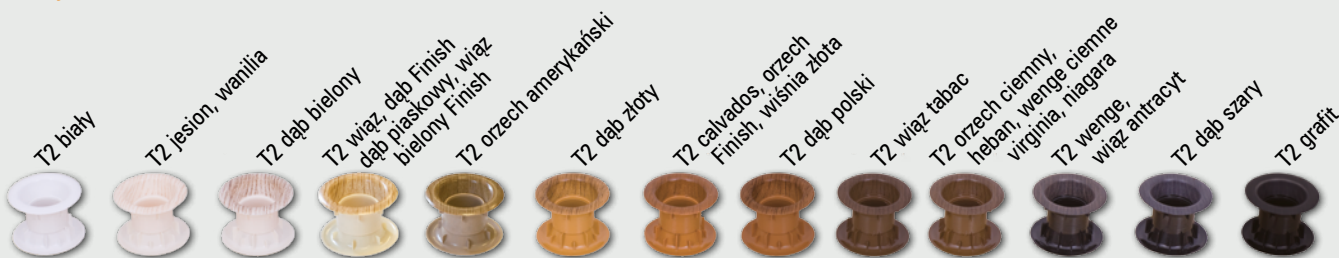

Tuleje tworzywowe

model	cena netto	cena brutto
VERANO, NESTOR, AURI, EMENA, ENA, TREVI, SCALA, PIANO, PREMIUM, ELSA, FOSCA, TRIESTA, SINCO	4 zł	4,92 zł

Cena za 1 szt.