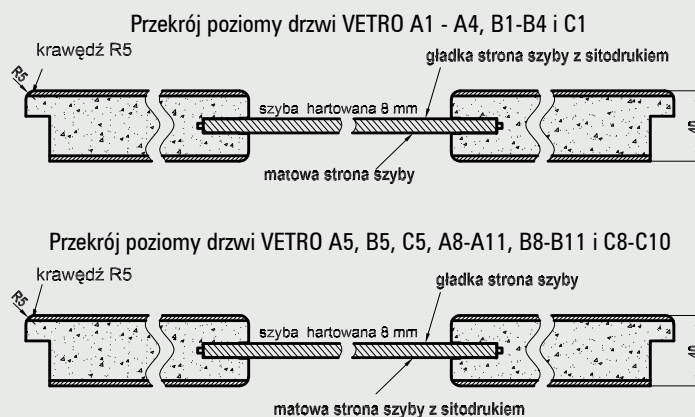

Szyby z kolekcji VETRO posiadają awers i rewers (ważne w zestawieniu obok siebie drzwi otwieranych odwrotnie). Przekroje poziome zamieszczone obok przedstawiają ułożenie szyby w wersji awers. Przy wyborze wersji rewers szyba jest obrócona o 180° wokół pionowej osi.

UWAGA: Brak możliwości skracania skrzydeł. Do skrzydeł VETRO należy stosować ościeżnice z 3 zawiasami.

VETRO C - „80”-„100” - z podcięciem spełnia wymogi wentylacyjności podcięcie wentylacyjne (C)

Szerokość skrzydeł: jednoskrzydłowe „70” ± „100”

Informacje techniczne: ościeżnice: str. 142-147, akcesoria: str. 131-137 i 150-152, skrzydła drzwiowe: str. 153-162