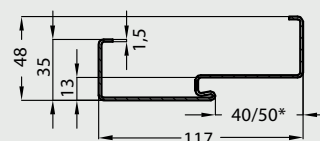

Przekrój ościeznicy metalowej p.poż. do skrzydeł Olimp

* dla EI-30 - wrąb 40 mm
dla EI-60 - wrąb 50 mm