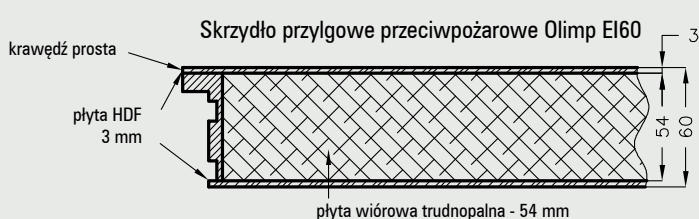

Konstrukcja skrzydeł płytowych

- Rama skrzydła wykonana z drewna iglastego lub z płyty MDF
- Wypełnienie: wkład stabilizujący „plaster miodu” (rys.A), płyta wiórowo-otworowa (rys.B) oraz w drzwiach przeciwpożarowych: płyta wiórowa
- Płyta zewnętrzna HDF 3 mm lub 4 mm
- Krawędź „karnies”, prosta lub bez przyłgi

Płyty zewnętrzne skrzydeł uszlachetnione są:

- a) w kolekcji LACK, ASCADA - płyta HDF lakierowana
- b) w kolekcji DRE-Cell dekor - folia dekoracyjna
- c) w folii 3D - folia 3D
- d) w laminacie CPL - laminatem CPL gr. 0,15 - 0,2 mm lub 0,7 - 0,8 mm
- e) w kolekcji natura - okleina naturalna, zabezpieczona lakierem utwardzonym w technologii UV

Rys.A. Wkład stabilizujący „plaster miodu”