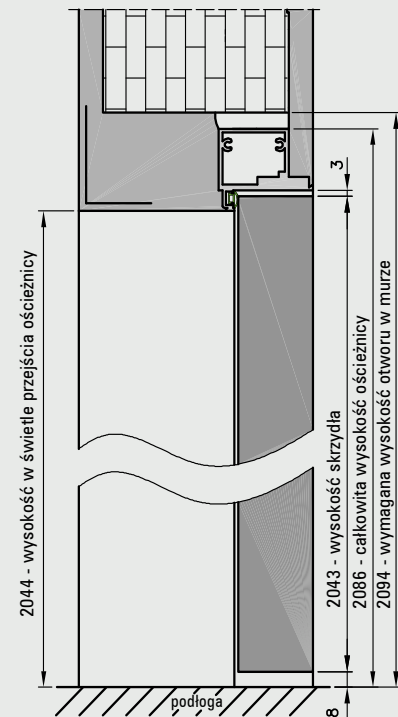

Przekrój pionowy drzwi Sara Eco

Profil ościeżnicy z uszczelką