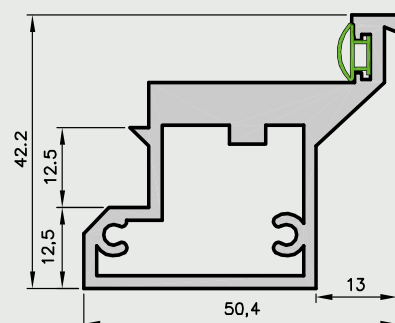

Profil ościeżnicy z uszczelką

UWAGA: Minimalna grubość muru 75 mm.

Szerokość skrzydeł: jednoskrzydłowe „80” ± „90”

Informacje techniczne: akcesoria: str. 131-137 i 150-152, skrzydła drzwiowe: str. 153-162

biały (struktura)

biała mat

jesion

buk

olcha

dąb złoty

dąb bielony ryfla

dąb złoty ryfla

calvados

wiśnia ciemna

orzec

orzec satyna

orzec ciemny ryfla

dąb szary ryfla***

wiąz tabac

wiąz antracyt

dąb piaskowy

wenge ciemne

grafit ryfla***

sosna biała

wiąz

orzec amerykański

heban

wiśnia złota

dąb polski 3D

grunt