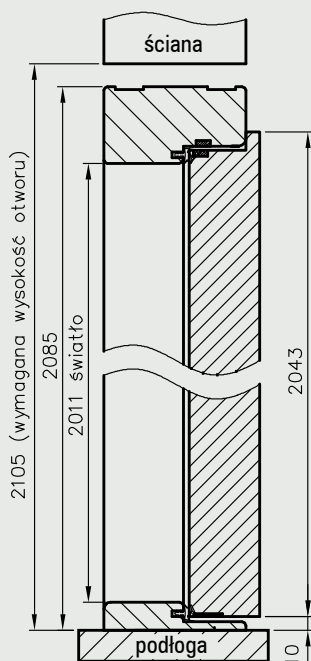

FORCA 10

ościeżnica drewniana - widok z przodu

przekrój pionowy drzwi Forca

Przekrój nadproża ościeżnicy drewnianej do skrzydeł Forca

Przekrój poziomy ościeżnicy w murze

	A	B	C	D
„80”	800	824	908	948
„90”	900	924	1008	1048
„100”	1000	1024	1108	1148