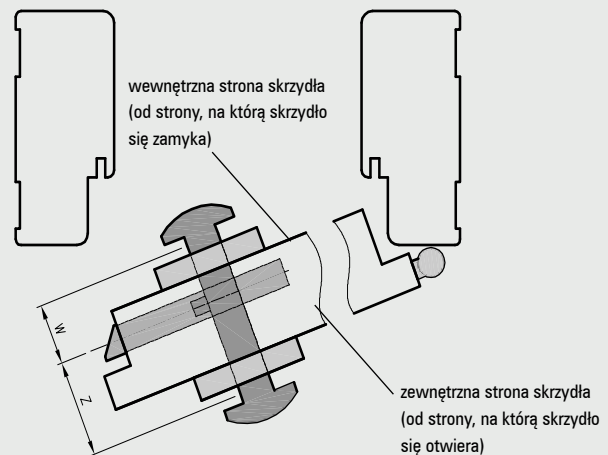

Rys. Dobór wymiaru wkładki z gałką

Wymiar wkładki obliczamy ze wzoru:

$W0 + \text{grubość szyldu} + 2\sim 3\text{mm} / Z0 + \text{grubość szyldu} + 2\sim 3\text{mm}$

gdzie:

W0 i Z0 – wartości podane w powyższej tabeli
grubość szyldu – mierzymy (w tabeli założono że szyld ma 10 mm grubości)

Dobór wkładki z gałką – jeżeli chcemy zamontować gałkę po:

- wewnętrznej stronie skrzydła – symbol gałki musi być przy wymiarze „W” (patrz 5 kolumna w tabeli)

- zewnętrznej stronie skrzydła – symbol gałki musi być przy wymiarze „Z” (patrz 6 kolumna w tabeli)