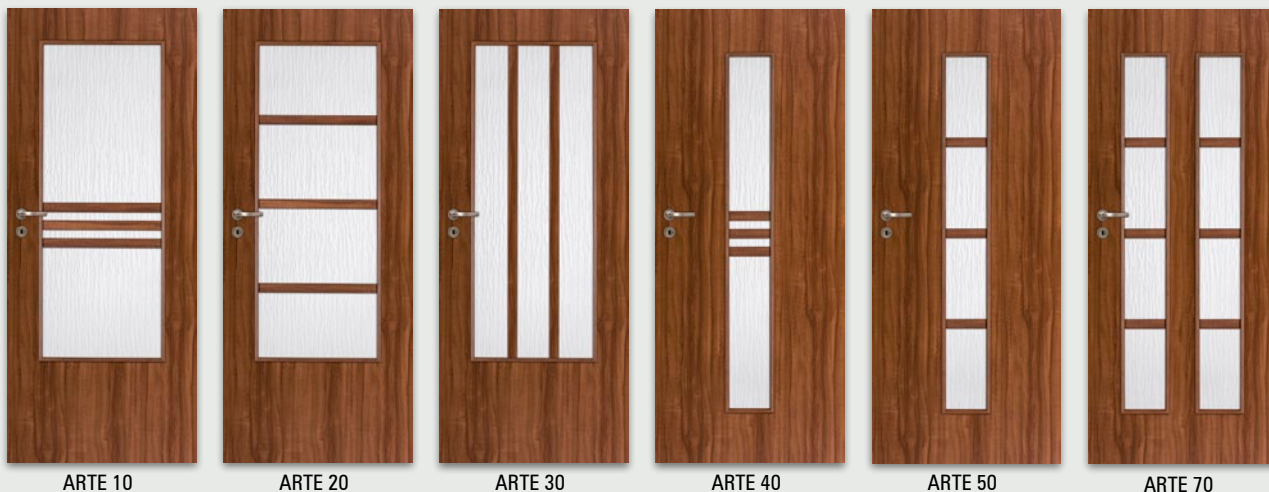

### W standardzie

- krawędź karnies
- rama z drewna iglastego
- wypełnienie „plaster miodu”
- okleina DRE-Cell Decor
- 2 zawiasy srebrne
- zamek na klucz zwykły, blokadę łazienkową, wkładkę patentową lub zamek oszczędnościowy
- szyba KORA BIAŁA gr. 4 mm
- możliwość wykonania skrzydła bezprzylgowego do systemu przesuwne