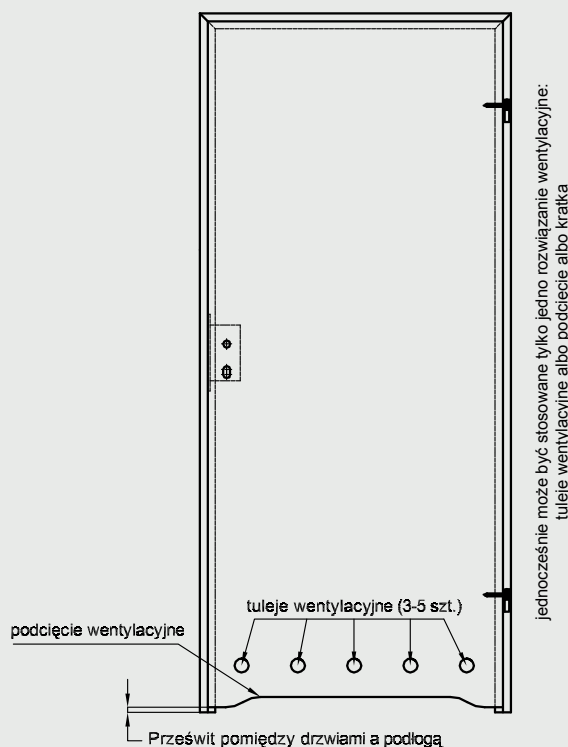

Zapewnienie powierzchni wentylacyjnej w drzwiach przylgowych**

Symbol wymiaru drzwi	drzwi z tulejami wentylacyjnymi		drzwi z podcięciem wentylacyjnym	
	powierzchnia wentylacyjna tulei i prześwitu 8 mm [m²]	wymagany prześwit dla spełnienia wymogu wentylacyjności [w mm]	powierzchnia wentylacyjna podcięcia i prześwitu 8 mm [m²]	wymagany prześwit dla spełnienia wymogu wentylacyjności [w mm]
"100"	0,011	19*	0,033	0
"90"	0,010	21*	0,029	1
"80"	0,009	24*	0,025	4
"70"	0,008	28*	0,021	14*
"60"	0,007	33*	0,018	35*

Zapewnienie powierzchni wentylacyjnej w drzwiach Sara Eco oraz we wszystkich drzwiach bezprzylgowych rozwiernych

Symbol wymiaru drzwi	drzwi z tulejami wentylacyjnymi		drzwi z podcięciem wentylacyjnym	
	powierzchnia wentylacyjna tulei i prześwitu 8 mm [m²]	wymagany prześwit dla spełnienia wymogu wentylacyjności [w mm]	powierzchnia wentylacyjna podcięcia i prześwitu 8 mm [m²]	wymagany prześwit dla spełnienia wymogu wentylacyjności [w mm]
"100"	0,0112	19*	0,033	0
"90"	0,0104	21*	0,029	1
"80"	0,0096	23*	0,025	4
"70"	0,0082	27*	0,021	12*
"60"	0,0074	32*	0,018	31*

Powyżej podano wymaganą wysokość prześwitu pod drzwiami, zapewniającą 0,022 m² całkowitej powierzchni wentylacyjnej. Standardowo prześwit ten dla skrzydeł wynosi 8 mm.

* należy zwiększyć prześwit do podanej wysokości poprzez skrócenie skrzydła od dołu (w przypadku gdy skrócenie jest możliwe – patrz **)

** Wyjątki nie ujęte w tabeli (skrzydła których nie można skrócić):

- Kolekcja Vetro A i C – zastosowanie podcięcia wentylacyjnego w drzwiach o szerokości „80”-„100” oraz standardowego prześwitu pod drzwiami (8 mm) zapewni spełnienie wymogu wentylacyjności.
- Kolekcje Vetro B, D i F – nie spełniają wymogów wentylacyjności.
- Skrzydła przesuwne – z uwagi na konstrukcję systemu przesuwnego (oddalenie od ściany/tunelu o 12 mm) spełniają wymóg wentylacyjności bez konieczności stosowania dodatkowych opcji.
- Nie można skrać także drzwi dwuskrzydłowych.

Podcięcia wentylacyjne

standardowe podcięcie w drzwiach

podcięcie w drzwiach w okleinie naturalnej o szerokości „70” - „90”

podcięcie w drzwiach Vetro A i C

podcięcie w drzwiach Vetro B