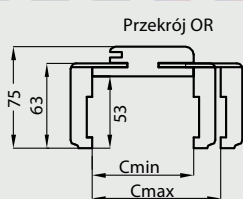

Konstrukcja

Ościeznica regulowana jest wykonana z wysokogatunkowej płyty drewnopochodnej MDF. Od strony ekspozycyjnej pokryta jest w całości drewnopodobną folią dekoracyjną DRE-Cell Decor, folią 3D, folią Finish, okleiną naturalną lub malowane. Jej konstrukcja pozwala na zastosowanie do ścian o grubości od 75 - 320 mm oraz na regulację +20 mm.

Zastosowanie

Ościeznica regulowana ma zastosowanie do:

- drzwi wewnętrzno-lokalowych przylgowych (do wszystkich kolekcji ramowych oraz płytowych o szerokości „90” i szerszych, ościeznica powinna posiadać 3 zawiasy $\varnothing$ 13,5 mm).
- drzwi wejściowych ENTER (zawiera 3 zawiasy $\varnothing$ 13,5 mm)

Zawartość kompletu

Belka główna (element poziomy i dwa pionowe wraz z elementami maskującymi), uszczelka drzwiowa, zestaw zawiasów, komplet elementów przeznaczonych do zmontowania ościeznicy wg dołączonej instrukcji. Ościeżnice pakowane są w opakowania kartonowe.

Ceny ościeżnic regulowanych