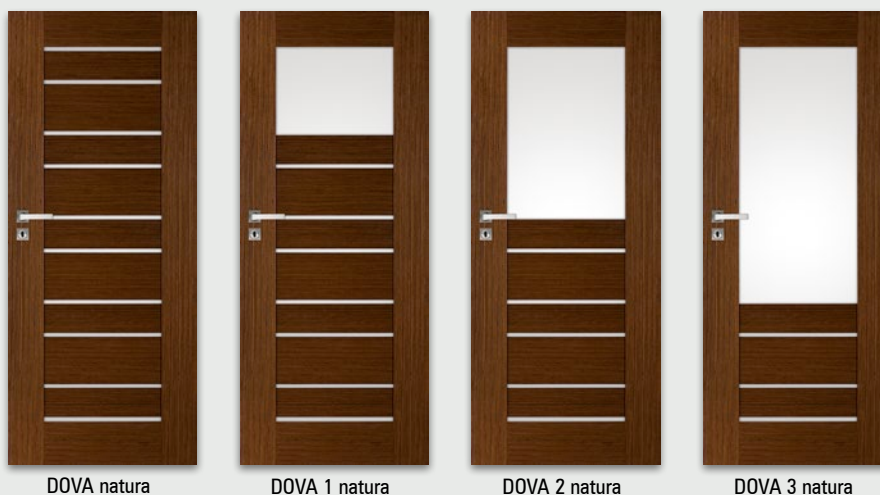

Szerokość skrzydeł: jednoskrzydłowe „60” ÷ „100”, dwuskrzydłowe przylgowe „120” ÷ „200”, dwuskrzydłowe bezprzylgowe „120” ÷ „180”.  
Informacje techniczne: ościeżnice: str. 142-147, akcesoria: str. 131-137 i 150-152, skrzydła drzwiowe: str. 153-162

skrzydła drzwiowe wewnętrzne wewnątrzlokalowe

model	okleina naturalna	
	dąb jasny, orzech ciemny, wenge, heban, dąb bielony	
DOVA natura, DOVA 1-3 natura	695 zł netto	854,85 zł brutto

dąb jasny

orzech ciemny

wenge

heban

dąb bielony

DOVA natura

DOVA 1 natura

DOVA 2 natura

DOVA 3 natura