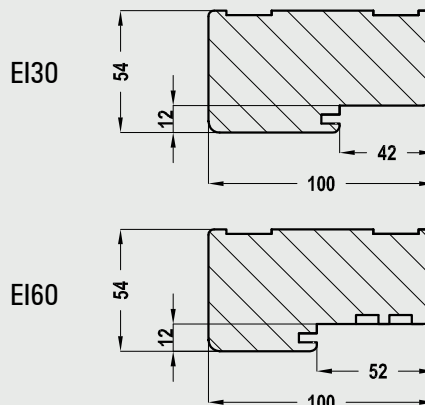

Konstrukcja

Ościeżnica drewniana stała o przekroju 54x100 mm wykonana z klejonej iglastej oklejonej w kolorze skrzydła folią DRE-Cell lub laminatem CPL gr. 0,2 mm.

Zastosowanie

Ościeżnica ma zastosowanie do drzwi wewnętrznych wejściowych przeciwpożarowych OLIMP EI30 i EI60.

W standardzie

Ościeżnica EI30, EI60

- 4 zawiasy
- uszczelka o podwyższonych właściwościach ogniochronnych
- zaczep zamka
- zestaw montażowy

Ościeżnica EI60

- 2 uszczelki pęczniące w kanałach wrębu ościeżnicy

Przekrój ościeżnicy drewnianej p.poż do skrzydeł OLIMP