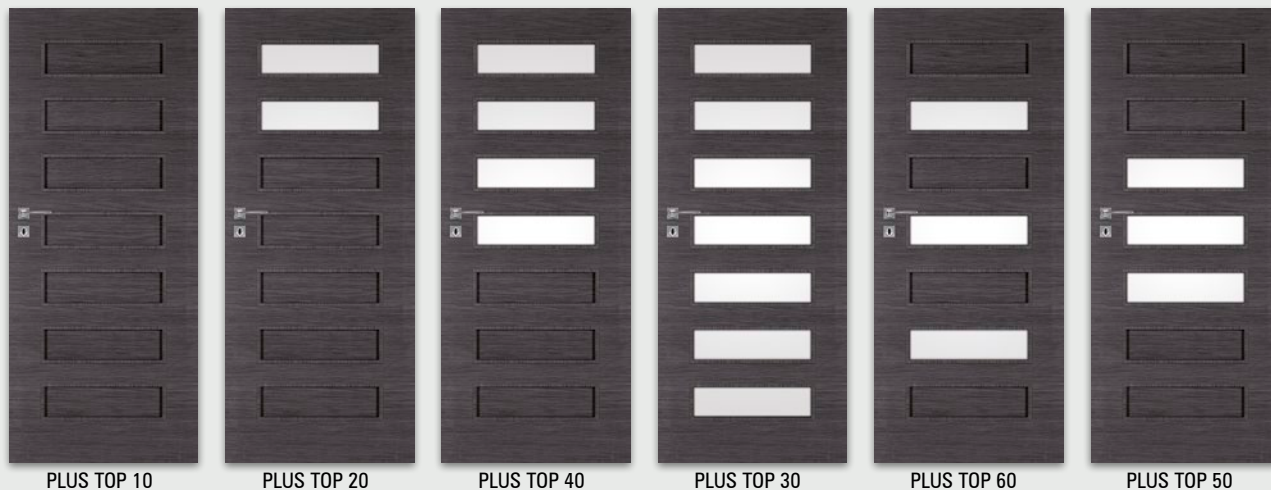

skrzydła drzwiowe wewnętrzne wewnątrzlokalowe

model	dekor DRE-Cell		dekor DRE-Cell		dekor 3D	
	jesion, calvados, wiśnia ciemna, orzech, orzech satyna		biała mat, dąb złoty ryfla, orzech ciemny ryfla, dąb szary ryfla***, dąb bielony ryfla, wiąz antracyt, wiąz tabac, dąb piaskowy, wenge ciemne, sosna biała		wiąz, heban, orzech amerykański, dąb polski 3D, wiśnia złota	
PLUS TOP 10-80	320 zł netto	393,60 zł brutto	367 zł netto	451,41 zł brutto	347 zł netto	426,81 zł brutto

*** dekor tylko w usłojeniu poziomym

PLUS TOP 10

PLUS TOP 20

PLUS TOP 40

PLUS TOP 30

W standardzie

- ramka przyszybowa płaska
- rama z drewna iglastego
- wypełnienie „plaster miodu”
- okleina DRE-Cell lub folia 3D
- płytciny płaskie HDF gr. 4 mm
- zamek na klucz zwykły, blokadę łazienkową, wkładkę patentową lub zamek oszczędnościowy
- szyba KORA BIAŁA gr. 4 mm

Skrzydło przylgowe

- krawędź prosta
- 2 zawiasy srebrne
- zamek zasuwkowy

Skrzydło bezprzylgowe

- krawędź bez przyłgi
- zamek magnetyczny
- gniazda pod 3 zawiasy wpuszczane W1078

Opcje bez dopłaty

- szyby CHINCHILA, ŻALUZJA
- tuleje wentylacyjne
- skrzydło z 3 zawiasami srebrnymi
- skrzydło bezprzylgowe do systemu przesuwnego

Opcje za dopłatą

szyba dekoracyjna DECORMAT, DECORMAT BRĄZ, DECORMAT GRAFIT (dotyczy skrzydła)

- PLUS TOP 20 .....20 zł | 24,60 zł
- PLUS TOP 40, 50, 60, 70, 80 .....40 zł | 49,20 zł
- PLUS TOP 30 .....65 zł | 79,95 zł