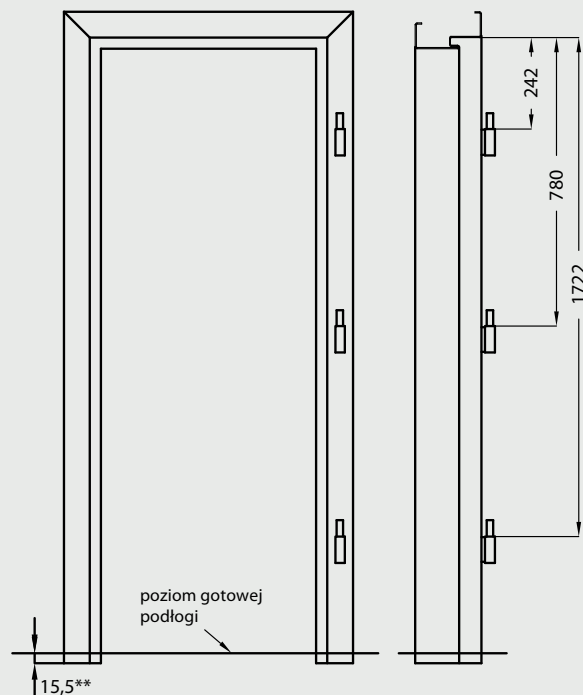

D, D* - wymagana szerokość otworu w murze
* opcjonalny sposób montażu ościeżnicy

	A	B	C	C*	D	D*
„80”	794	824	895	865	915	885
„90”	900	930	1001	971	1021	991
„100”	1000	1030	1101	1071	1121	1091