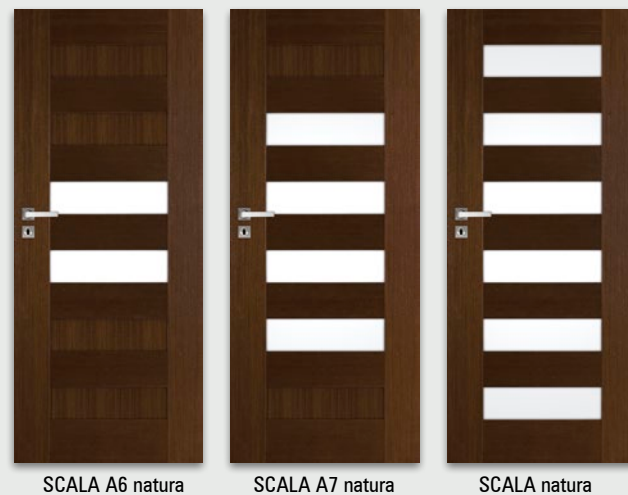

skrzydła drzwiowe wewnętrzne wewnątrzlokalowe

model	okleina naturalna	
	dąb jasny, orzech ciemny, wenge, heban, dąb bielony	
SCALA natura, SCALA A natura, SCALA A1-A7 natura	695 zł netto	854,85 zł brutto

dąb jasny

orzech ciemny

wenge

heban

dąb bielony

W standardzie

- ramiaki z płyty MDF
- okleina naturalna
- wypełnienie płyciną płaską
- zamek na klucz zwykły, blokadę łazienkową, wkładkę patentową lub zamek oszczędnościowy
- szyba DECORMAT gr. 4 mm

Skrzydło przyłgowe

- krawędź prosta
- 3 zawiasy srebrne
- zamek zasuwkowy

Skrzydło bezprzyłgowe

- krawędź bez przyłgi
- zamek magnetyczny
- gniazda pod 3 zawiasy wpuszczane W1078

Opcje bez dopłaty

- szyby DECORMAT BRAZ, DECORMAT GRAFIT i szyba przezroczysta
- otwory pod tuleje wentylacyjne
- skrzydło bezprzyłgowe do systemu przesuwne

Opcje za dopłatą

tuleje wentylacyjne:

stalowe.....	1 szt. 30 zł	36,90 zł
tworzywowe.....	1 szt. 4 zł	4,92 zł

- skrzydło bezprzyłgowe rozwierne.....55 zł | 67,65 zł
- skrzydła „90” i „100” .....40 zł | 49,20 zł
- podcięcie wentylacyjne.....20 zł | 24,60 zł
- listwa przymykowa drzwi dwuskrzydłowych....28 zł | 34,44 zł
- drzwi dwuskrzydłowe ..... cena skrzydła x 2

Możliwość wykonania dostawek „40” przyłgowych.

krawędź prosta

zawias wkręcany

krawędź bez przyłgi

zamek magnetyczny

zawias wpuszczany

UWAGA: Specyfiką okleiny naturalnej jest możliwość wystąpienia różnic w usłojeniu i wybarwieniu. Różnice te nie mogą być podstawą uznania reklamacji.

UWAGA: Do skrzydeł SCALA należy stosować ościeżnice z 3 zawiasami.

UWAGA: Klamka i szyld do oddzielnego zakupu.