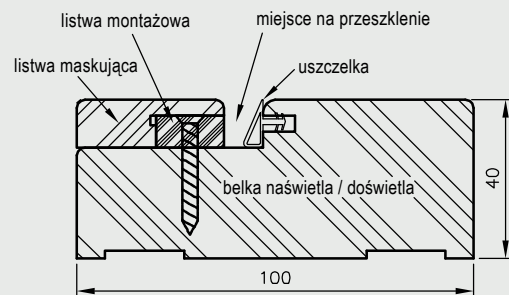

Rys. Przekrój naświetla / doświetla

Tabela wymiarów naświetli / doświetli