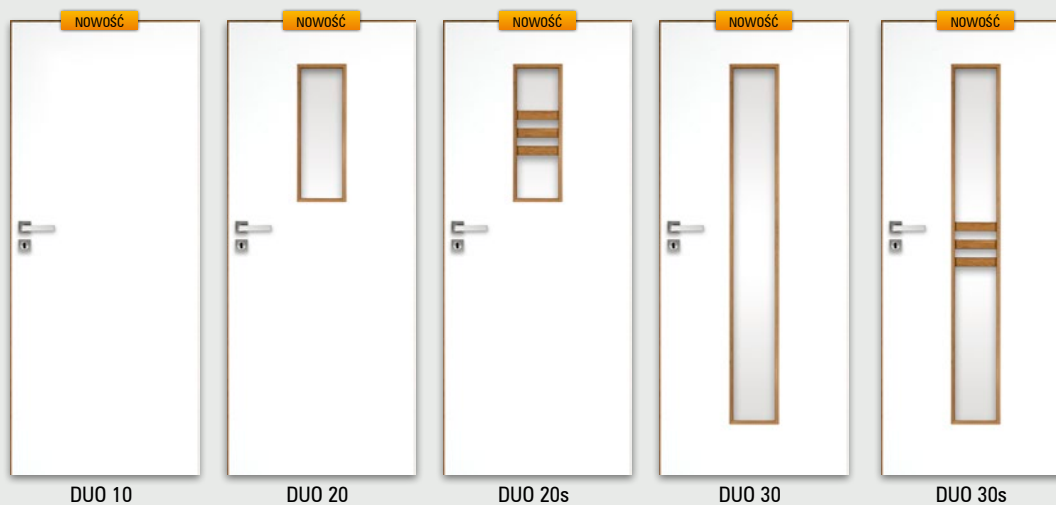

skrzydła drzwiowe wewnętrzne wewnątrzlokalowe

model	dekor DRE-Cell, folia 3D	
	dąb piaskowy, dąb złoty, orzech, heban, dąb polski 3D	
DUO 10	190 zł netto	233,70 zł brutto
DUO 20	220 zł netto	270,60 zł brutto
DUO 20s	230 zł netto	282,90 zł brutto
DUO 30	280 zł netto	344,40 zł brutto
DUO 30s	290 zł netto	356,70 zł brutto

biały
lakier
akrylowy UV

dąb
piaskowy

dąb złoty

orzech

heban

dąb polski 3D

W standardzie

- płaszczyzna skrzydła malowana na biało lakierem akrylowym UV o zwiększonej odporności na ścieranie
- krawędź „karnies”
- rama z płyty MDF
- wypełnienie „plaster miodu”
- zamek na klucz zwykły, blokadę łazienkową, wkładkę patentową lub zamek oszczędnościowy
- szyba DECORMAT gr. 4 mm
- 2 zawiasy srebrne

Opcje bez dopłaty

- tuleje wentylacyjne
- skrzydło z 3 zawiasami srebrnymi

Opcje za dopłatą

- wypełnienie:
  - płyta wiórowa otworowa .....75 zł | 92,25 zł
  - skrzydła „90” i „100” .....25 zł | 30,75 zł
  - podcięcie wentylacyjne .....20 zł | 24,60 zł
  - kratka wentylacyjna tworzywowa .....20 zł | 24,60 zł

UWAGA: Płaszczyzna skrzydła malowana na biało, wybrany kolor dotyczy ramek przyszybowych i krawędzi skrzydła.