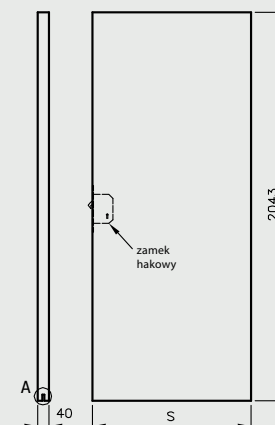

Skrzydła bezprzylgowe
przesuwne

A - frezowanie
prowadzące

A - profil prowadzący
w skrzydłach
Vetro A, B, D