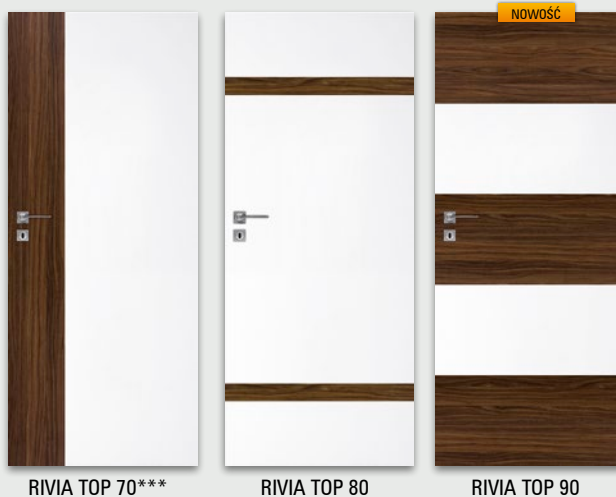

Szerokość skrzydeł: jednoskrzydłowe „60” ÷ „100”

Informacje techniczne: ościeżnice: str. 142-147, akcesoria: str. 131-137 i 150-152, skrzydła drzwiowe: str. 153-162

biała mat

jesion

dąb bielony ryfla

dąb złoty ryfla

dąb piaskowy

wenge ciemne

sosna biała

wiąz

orzech amerykański

heban

wiśnia złota

dąb polski 3D

**UWAGA:** Skrzydło wykonane w dekorze biała mat z możliwością wyboru dekoru pasa środkowego. Krawędź skrzydła w kolorze pasa środkowego.

RIVIA TOP 50 - BULAJ oklejony folią srebrną.

\*\*\* W modelu RIVIA TOP 70 wstawka w wybranym kolorze ma usłojenie pionowe z wyjątkiem koloru dąb szary ryfla. W pozostałych modelach wstawki mają usłojenie poziome.