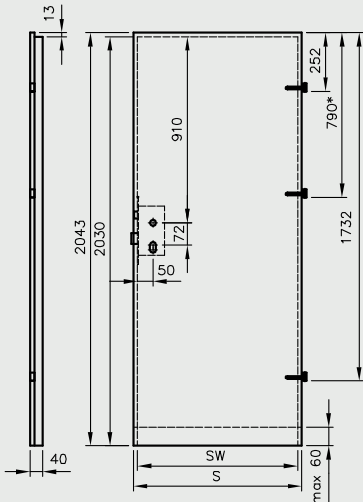

Wymiary skrzydeł i rozmieszczenie zawiasów

Skrzydła przylgowe

* jeśli występuje 3 zawiasy