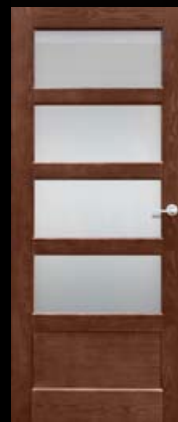

SZKŁO 5 cm

L55B

L50

L55

L54

SZPROS 8 cm

L53

DRZWI Z DREWNA | NA WYMIAR | INDYWIDUALNY KOLOR | FIRMOWY MONTAŻ