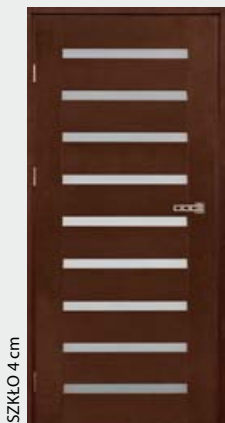

KOLEKCJA L

SZKŁO 4 cm