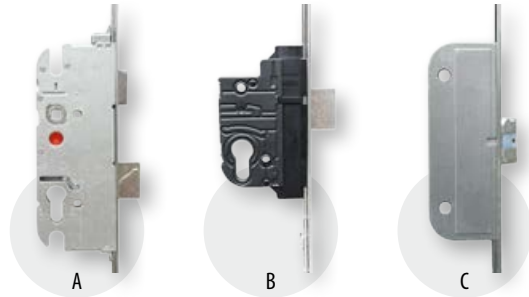

UWAGA: CENY MOGĄ ULEC ZMIANIE

AKCESORIA

WKLADKI

WIZJER

100,00 zł

ZAMKI

ZAMEK LISTWOWY GU SECURITY AUTOMATIC

PRZY ZASTOSOWANIU ZAMKA LISTWOWEGO DRZWI SPEŁNIAJĄ WYMAGANIA DLA 2 KLASY ODPORNOŚCI NA WŁAMANIE