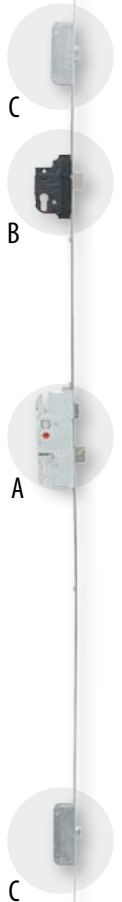

gr. 102 mm	wkładka kl. „B” 65/60 uniwersalna	100,00 zł
	wkładka kl. „B” 65/60 z gałką	110,00 zł
	wkładka kl. „C” 65/60 uniwersalna	130,00 zł
	wkładka kl. „C” 65/60 z gałką	140,00 zł
	wkładki sys. 1 klucza (2 szt.) kl. „B” 65/60	160,00 zł
	wkładki sys. 1 klucza (2 szt.) kl. „C” 65/60	200,00 zł
gr. 82 mm	wkładka kl. „C” 65/45 uniwersalna	120,00 zł
	wkładka kl. „C” 65/45 z gałką	130,00 zł
	wkładka kl. „B” 65/45 uniwersalna	90,00 zł
	wkładka kl. „B” 65/45 z gałką	100,00 zł
	wkładki sys. 1 klucza (2 szt.) kl. „B” 65/45	140,00 zł
	wkładki sys. 1 klucza (2 szt.) kl. „C” 65/45	190,00 zł
gr. 72mm	wkładka 65/35 Gałka kl. B	90,00 zł
	wkładka 65/35 Uniwersalna kl. B	80,00 zł
	wkładki 65/35 Gałka kl. C	120,00 zł
	wkładki 65/35 Uniwersalna kl. C	100,00 zł
	wkładki sys. 1 klucza (2 szt.) kl. „B” 65/35	130,00 zł
	wkładki sys. 1 klucza (2 szt.) kl. „C” 65/35	180,00 zł