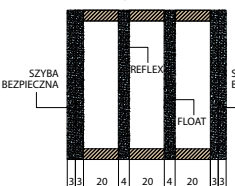

ZESTAW SZYBOWY BEZPIECZNY gr. 80 mm
ZE SZKŁEM REFLEX