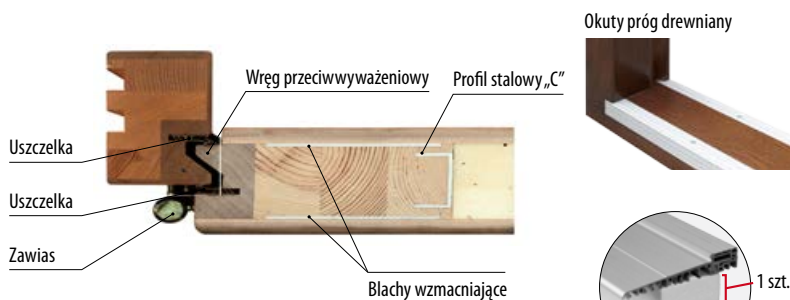

Sklejka wodoodporna meranti lub
dąb, sosna o gr. 7 mm lub 12 mm

Pianka poliuretanowa
– termoizolacyjna o gr 58 mm

Ramiak skrzydła wykonany
z drewna sosnowego z doklejkami
z drewna: mahoń-meranti
lub dębowego

Uszczelka grzebieniowa

Uszczelka

Szczotka zgarniająca
(drzwi otwierane do wewnątrz)

Okapnik aluminiowy
(drzwi otwierane do
wewnątrz)
– za dopłatą 100 zł

Próg aluminiowy
z wkładką termiczną 120 x 20 mm

Okuty próg drewniany