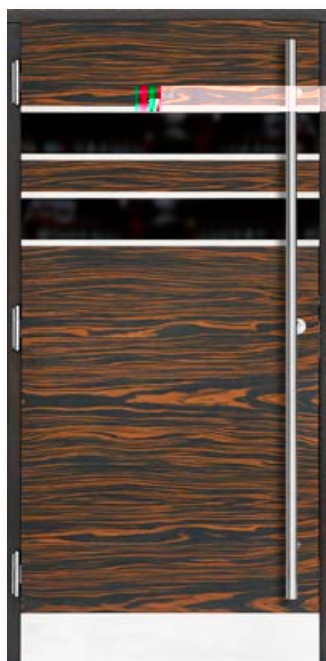

P88
pochwyty za dopłatą

HEBAN MASKAR

HEBAN CZARNO-BIAŁY

TEAK BURMA

PALISANDER MADAGASKAR

- dekory występują tylko jednostronnie
- dekory ze szkła i stali nierdzewnej znajdują się od strony zewnętrznej skrzydła
- dostępne 4 rodzaje forniru:
  HEBAN MASKAR, HEBAN CZARNO-BIAŁY,
  TEAK BURMA, PALISANDER MADAGASKAR
- ościeżnica w wykończeniu mahoń, malowana na kolor palisander