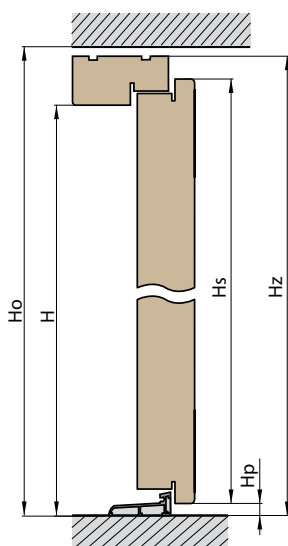

PARAMETRY TECHNICZNE

S – szerokość w świetle ościeżnicy (mm)
So – szerokość otworu w murze (mm)
Ss – szerokość skrzydła drzwiowego (mm)
Sz – całkowita szerokość drzwi (mm)
Ho – wysokość otworu w murze (mm)

H – wysokość w świetle ościeżnicy (mm)
Hs – wysokość skrzydła drzwiowego (mm)
Hz – całkowita wysokość drzwi (mm)
Hpa – wysokość progu aluminiowego (mm)
Hpd – wysokość progu drewnianego (mm)

DANE TECHNICZNE

WYMIARY DRZWI Z PROGIEM ALUMINIOWYM

Grubość skrzydła	Oznaczenie drzwi	S	So	Ss	Sz	H	Ho	Hs	Hz	Hpa ALU (próg aluminiowy)
72 mm 82 mm	„80”	800	940	835	920	2002	2100	2035	2082	20
	„90”	900	1040	935	1020	2002	2100	2035	2082	20
	„100”	1000	1140	1035	1120	2002	2100	2035	2082	20
102 mm	„80”	800	980	865	960	2002	2120	2050	2102	20
	„90”	900	1080	965	1060	2002	2120	2050	2102	20
	„100”	1000	1180	1065	1160	2002	2120	2050	2102	20

WYMIARY DRZWI Z PROGIEM DREWNIANYM

Grubość skrzydła	Oznaczenie drzwi	S	So	Ss	Sz	H	Ho	Hs	Hz	Hpd DREWNO (próg drewniany)
72 mm 82 mm	„80”	800	940	835	920	2002	2120	2035	2100	40
	„90”	900	1040	935	1020	2002	2120	2035	2100	40
	„100”	1000	1140	1035	1120	2002	2120	2035	2100	40
102 mm	„80”	800	980	865	960	2002	2140	2050	2120	40
	„90”	900	1080	965	1060	2002	2140	2050	2120	40
	„100”	1000	1180	1065	1160	2002	2140	2050	2120	40