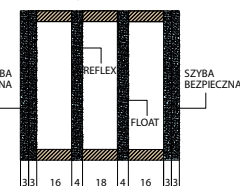

ZESTAW SZYBOWY BEZPIECZNY gr. 70 mm ZE SZKŁEM REFLEX