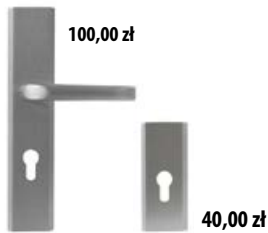

KLAMKI

AXA

KLAMKA I ROZETA AXA NIAGARA
kolor F1 szlif