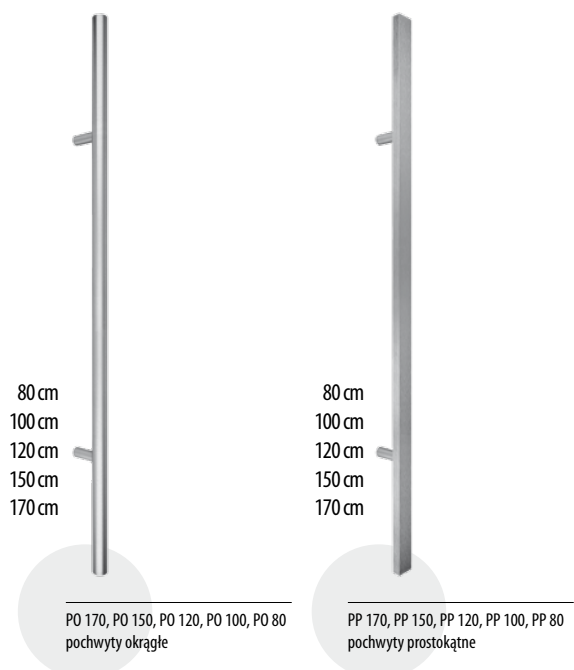

ELEKTROZACZEP

■ pochwyty WOBI nierdzewne

80 cm
100 cm
120 cm

60 cm
80 cm
100 cm
120 cm
140 cm
160 cm
180 cm

60 cm
80 cm
100 cm
120 cm
140 cm
160 cm
180 cm

60 cm
80 cm
100 cm
120 cm
140 cm
160 cm
180 cm

POŁ

PO

PK

PP

Za dopłatą
pochwyty występują
z przyciskiem „funkcja
otwierania drzwi
przy zastosowaniu
elektrozaczeput”
560,00 zł

(cena zawiera:
przycisk w pochwytcie,
elektrozaczep, przepust
kablowy)

■ pochwyty AXA aluminiowe

80 cm
100 cm
120 cm
150 cm
170 cm

80 cm
100 cm
120 cm
150 cm
170 cm

PO 170, PO 150, PO 120, PO 100, PO 80
pochwyty okrągłe

PP 170, PP 150, PP 120, PP 100, PP 80
pochwyty prostokątne

RODZAJE MONTAŻU

POCHWYTY WOBI – NIERDZEWNE