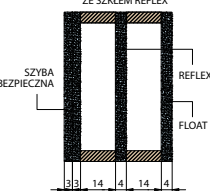

■ Ościeżnica

- drewno klejone warstwowo z doklejkami mahoń-meranti lub dąb o wymiarach 100 mm x 80 mm
- próg aluminiowy z przegrodą termiczną lub drewniany

■ Wykończenie

- trzykrotne malowanie metodą hydrodynamiczną farbami wodorozcieńczalnymi wg palety kolorów ERKADO lub kryjącymi RAL za dopłatą (str. 32)

■ Wymiary

- typowe wg tabeli (str. 31)
- dostępne są w wymiarach niestandardowych bez dopłaty za nietypowy wymiar. Dopłata obejmuje wyłącznie drzwi: wyższe niż 212 cm i szersze niż 106 cm.

■ Wyposażenie standardowe

- zamek listwowy na 1 wkładkę, rozstaw 92 mm
- trzy zawiasy regulowane w trzech płaszczyznach „3D”
- pakiet szybowy REFLEX BRĄZ, o grubości 72 mm (trzykomorowy)
- pakiet szybowy REFLEX BRĄZ, o grubości 100 mm (czterokomorowy) w modelach: : P42, P44, P48, P57, P66, P68, P70
- próg aluminiowy z przegrodą termiczną lub drewniany
- blachy ozdobne, nierdzewne w modelach: P42, P44, P46, P48, P57, P58, P66, P68, P70, P81, P82, P95, P97, P98, P99, P100, P101, P102, P103, P104, P105, P106

■ Wyposażenie za dopłatą

- klamka
- wkładki 60/65
- pochwyt
- zamek biometryczny
- wizjer
- elektrozaczepek
- wkładka termoizolacyjna do progu
- okapnik aluminiowy (drzwi otwierane do wewnątrz)

DOSTAWKA
ZESTAW SZYBOWY BEZPIECZNY gr. 44 mm
ZE SZKŁEM REFLEX

* zmiana szklenia na szkło mleczne, piaskowane lub lustro weneckie: stała dopłata 200 zł netto