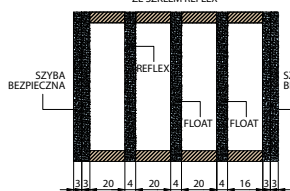

■ Ościeżnica

- drewno klejone warstwowo z doklejkami mahoń-meranti lub dąb o wymiarach 100 mm x 80 mm
- próg aluminiowy z przegrodą termiczną lub drewniany

■ Wykończenie

- trzykrotne malowanie metodą hydrodynamiczną farbami wodorozcieńczalnymi wg palety kolorów ERKADO lub kryjącymi RAL za dopłatą (str. 32)

■ Wymiary

- typowe wg tabeli (str. 31)
- dostępne są w wymiarach niestandardowych bez dopłaty za nietypowy wymiar. Dopłata obejmuje wyłącznie drzwi: wyższe niż 212 cm i szersze niż 106 cm.

■ Wyposażenie standardowe

- zamek listwowy na 1 wkładkę, rozstaw 92 mm
- trzy zawiasy regulowane w trzech płaszczyznach „3D”
- pakiet szybowy REFLEX BRĄZ, o grubości 72 mm (trzykomorowy)
- pakiet szybowy REFLEX BRĄZ, o grubości 100 mm (czterokomorowy) w modelach: : P42, P44, P48, P57, P66, P68, P70
- próg aluminiowy z przegrodą termiczną lub drewniany
- blachy ozdobne, nierdzewne w modelach: P42, P44, P46, P48, P57, P58, P66, P68, P70, P81, P82, P95, P97, P98, P99, P100, P101, P102, P103, P104, P105, P106

■ Wyposażenie za dopłatą

- klamka
- wkładki 60/65
- pochwyt
- zamek biometryczny
- wizjer
- elektrozaczepek
- wkładka termoizolacyjna do progu
- okapnik aluminiowy (drzwi otwierane do wewnątrz)

DOSTAWKA
ZESTAW SZYBOWY BEZPIECZNY gr. 44 mm
ZE SZKŁEM REFLEX

* zmiana szklenia na szkło mleczne, piaskowane lub lustro weneckie: stała dopłata 200 zł netto