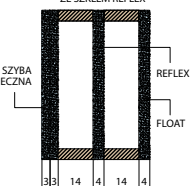

* zmiana szklenia na szkło mleczne, piaskowane lub lustro weneckie: stała dopłata 200 zł netto

ZESTAW SZYBOWY BEZPIECZNY gr. 54 mm
ZE SZKŁEM REFLEX

ZESTAW SZYBOWY BEZPIECZNY gr. 80 mm
ZE SZKŁEM REFLEX

DOSTAWKA
ZESTAW SZYBOWY BEZPIECZNY gr. 44 mm
ZE SZKŁEM REFLEX