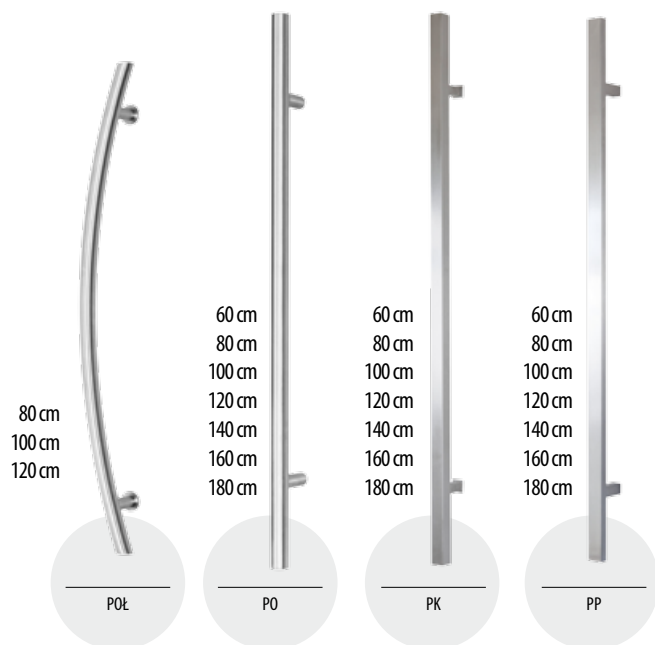

TUPAI

KLAMKA I SZYLD TUPAI 16
NIERDZEWNA

OŚŁONKI AXA aluminiowe

osłonki na cztery zawiasy (kpl.) aluminiowe Metal Bud – **50 zł**
osłonki na cztery zawiasy (kpl.) aluminiowe AXA lub stalowe TKZ – **90 zł**

OŚŁONKA TKZ STALOWA
chrom szlif

METAL-BUD

KLAMKA ZEUS + rozeta
nikiel

KLAMKA ZEUS + rozeta
patyna

Podane ceny są cenami netto – nie zawierają podatku VAT

940,00 zł

SAMOZAMYKACZ CHOWANY GEZE

240,00 zł

ELEKTROZACZEP

■ pochwyty WOBI nierdzewne

80 cm
100 cm
120 cm

60 cm
80 cm
100 cm
120 cm
140 cm
160 cm
180 cm

60 cm
80 cm
100 cm
120 cm
140 cm
160 cm
180 cm

60 cm
80 cm
100 cm
120 cm
140 cm
160 cm
180 cm

POŁ

PO