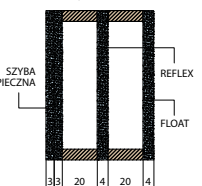

ZESTAW SZYBOWY BEZPIECZNY gr. 54 mm ZE SZKŁEM REFLEX