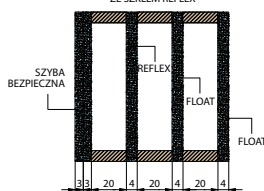

■ Ościeżnica

- drewno klejone warstwowo z doklejkami mahoń-meranti lub dąb o wymiarach 100 mm x 80 mm
- próg aluminiowy z przegrodą termiczną lub drewniany

■ Wykończenie

- trzykrotne malowanie metodą hydrodynamiczną farbami wodorozcieńczalnymi wg palety kolorów ERKADO lub kryjącymi RAL za dopłatą (str. 32)

■ Wymiary

- typowe wg tabeli (str. 31)
- dostępne są w wymiarach niestandardowych bez dopłaty za nietypowy wymiar. Dopłata obejmuje wyłącznie drzwi: wyższe niż 212 cm i szersze niż 106 cm.

■ Wyposażenie standardowe

- zamek listwowy na 1 wkładkę, rozstaw 92 mm
- trzy zawiasy regulowane w trzech płaszczyznach „3D”
- pakiet szybowy REFLEX BRĄZ, o grubości 72 mm (trzykomorowy)
- pakiet szybowy REFLEX BRĄZ, o grubości 100 mm (czterokomorowy) w modelach: : P42, P44, P48, P57, P66, P68, P70
- próg aluminiowy z przegrodą termiczną lub drewniany
- blachy ozdobne, nierdzewne w modelach: P42, P44, P46, P48, P57, P58, P66, P68, P70, P81, P82, P95, P97, P98, P99, P100, P101, P102, P103, P104, P105, P106

■ Wyposażenie za dopłatą

- klamka
- wkładki 60/65
- pochwyt
- zamek biometryczny
- wizjer
- elektrozaczepek
- wkładka termoizolacyjna do progu
- okapnik aluminiowy (drzwi otwierane do wewnątrz)

DOSTAWKA
ZESTAW SZYBOWY BEZPIECZNY gr. 44 mm
ZE SZKŁEM REFLEX

* zmiana szklenia na szkło mleczne, piaskowane lub lustro weneckie: stała dopłata 200 zł netto