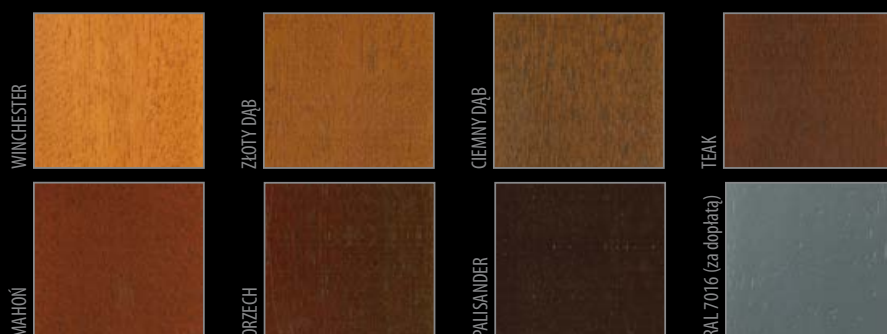

TECHNOLOGIA PŁYTOWA

Kluczową cechą drzwi zewnętrznych P jest zastosowanie innowacyjnej technologii produkcji

Technologia ta pozwala na zachowanie piękna drzwi drewnianych z jednoczesną eliminacją większości problemów towarzyszących tradycyjnym technologiom płycinowym takim jak: rozsychnianie i przesuwanie się kasetonów drzwiowych, wypaczanie się skrzydeł, nierównomierne wybarwienie się poszczególnych elementów drzwi, pęknięcie i falistość oklein oraz problemy z wypełniaczami spoin.

UWAGA!

- Drewna przeznaczone na fornir różnią się od siebie barwą, strukturą i konsystencją. Nawet w przypadku jednego drzewa mogą wystąpić znaczące różnice. Są to cechy charakterystyczne drewna naturalnego i nie mogą być podstawą reklamacji.
- Indywidualna barwa drewna oraz grubość warstwy lakieru nawierzchniowego mają istotny wpływ na ostateczny kolor powłoki transparentnej (lazurowy).
- Prezentowane wybarwienia mają charakter poglądowy i nie mogą służyć jako wzorce koloru.
- Z uwagi na niekorzystne działanie promieni słonecznych oraz wód opadowych na wszelkiego rodzaju powierzchnie lakierowane, zalecamy stosowanie zadaszania na drzwi zewnętrzne najlepiej poprzez wykonanie wiatrołapu otwartego.

KOLORY POGŁĄDOWE NA DREWNIĘ MERANTI