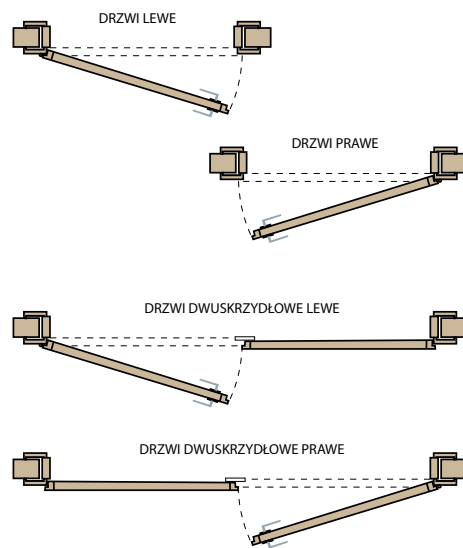

PARAMETRY TECHNICZNE

S – szerokość w świetle ościeżnicy (mm)
So – szerokość otworu w murze (mm)
Ss – szerokość skrzydła drzwiowego (mm)
Sz – całkowita szerokość drzwi (mm)
Ho – wysokość otworu w murze (mm)

H – wysokość w świetle ościeżnicy (mm)
Hs – wysokość skrzydła drzwiowego (mm)
Hz – całkowita wysokość drzwi (mm)
Hpa – wysokość progu aluminiowego (mm)
Hpd – wysokość progu drewnianego (mm)

DANE TECHNICZNE

WYMIARY DRZWI Z PROGIEM ALUMINIOWYM

Grubość skrzydła	Oznaczenie drzwi	S	So	Ss	Sz	H	Ho	Hs	Hz	Hpa ALU (próg aluminiowy)
72 mm 82 mm	„80”	800	940	835	920	2002	2100	2035	2082	20
	„90”	900	1040	935	1020	2002	2100	2035	2082	20
	„100”	1000	1140	1035	1120	2002	2100	2035	2082	20
102 mm	„80”	800	980	865	960	2002	2120	2050	2102	20
	„90”	900	1080	965	1060	2002	2120	2050	2102	20
	„100”	1000	1180	1065	1160	2002	2120	2050	2102	20

WYMIARY DRZWI Z PROGIEM DREWNIANYM

Grubość skrzydła	Oznaczenie drzwi	S	So	Ss	Sz	H	Ho	Hs	Hz	Hpd DREWNO (próg drewniany)
72 mm 82 mm	„80”	800	940	835	920	2002	2120	2035	2100	40
	„90”	900	1040	935	1020	2002	2120	2035	2100	40
	„100”	1000	1140	1035	1120	2002	2120	2035	2100	40
102 mm	„80”	800	980	865	960	2002	2140	2050	2120	40
	„90”	900	1080	965	1060	2002	2140	2050	2120	40
	„100”	1000	1180	1065	1160	2002	2140	2050	2120	40