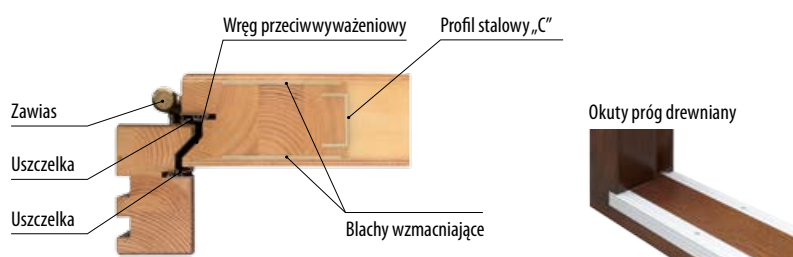

PARAMETRY TECHNICZNE

Opis techniczny drzwi 72 mm

■ **Współczynnik przenikania ciepła** $U_d < 1,20 \text{ W/m}^2\text{K}$

■ **Materiał:** dąb, sosna lub meranti

■ **Konstrukcja**

- grubość skrzydła 72 mm
- uszczelka w skrzydle i futrynie
- drzwi w systemie przylgowym
- poszycie zewnętrzne skrzydła wykonane ze sklejki wodoodpornej dąb, sosna lub meranti o gr. 12 mm (mahoń-meranti), 7 mm lub 12 mm (dąb lub sosna)
- konstrukcja wewnętrzna skrzydła w postaci kratownicy z wypełnieniem z pianki poliuretanowej o gr. 58 mm (sklejka 7 mm) oraz gr 48 mm (sklejka 12 mm)
- ramiak skrzydła wykonany z drewna sosna+dąb lub sosna+meranti wzmocniony blachą oraz profilem „C”
- wręg przeciwwyważeniowy od strony zawias

■ **Ościeżnica**

- drewno klejone warstwowo z doklejkami dębowymi, sosnowymi lub meranti o wymiarach 100 mm x 60 mm
- próg aluminiowy z przegrodą termiczną lub drewniany

■ **Wykończenie**

- trzykrotne malowanie metodą hydrodynamiczną farbami wodorozcieńczalnymi wg palety kolorów ERKADO lub kryjącymi RAL za dopłatą (str. 32)

■ **Wymiary**

- typowe wg tabeli (str. 31)
- dostępne w wymiarach niestandardowych bez dopłaty za nietypowy wymiar. Dopłata obejmuje wyłącznie drzwi: wyższe niż 210 cm i szersze niż 102 cm

■ **Wyposażenie standardowe**

- 2 zamki niezależne bolcowe, **rozstaw 72 mm**
- cztery zawiasy regulowane w trzech płaszczyznach
- pakiet szybowy REFLEX BRĄZ o grubości 44 mm (dwukomorowy) w modelach: P3, P4, P5, P6, P12, P13, P14, P16, P19, P21, P23, P24, P25, P28, P29, P30, P31, P33, P34, P36, P37, P39, P40, P45, P49, P51, P52, P53, P96, P102, P93
- pakiet szybowy REFLEX BRĄZ o grubości 54 mm (dwukomorowy) w modelach: P7, P8, P9, P10, P20, P22, P26, P27, P32, P41, P47, P50, P54, P55, P60, P61, P62, P63, P64, P65, P67, P69, P71, P72, P73, P74, P75, P76, P77, P78, P79, P80, P81, P82, P92, P94, P95, P97, P99, P100, P101, P103, P104, P105, P106
- pakiet szybowy REFLEX BRĄZ o grubości 70 mm (trzykomorowy) w modelach: P42, P44, P48, P56, P57, P60, P66, P68, P70
- próg aluminiowy z przegrodą termiczną lub drewniany
- blachy ozdobne, nierdzewne w modelach: P42, P44, P46, P48, P57, P58, P66, P68, P70, P81, P95, P97, P98, P99, P100, P101, P102, P103, P104, P105, P106

■ **Wyposażenie za dopłatą**

- klamka
- wkładki 35/65
- pochwyt
- zamek biometryczny
- wizjer
- elektrozaczep
- zamek listwowy na jedną lub dwie wkładki
- okapnik drewniany (drzwi otwierane do wewnątrz)

* zmiana szklenia na szkło mleczne, piaskowane lub lustro weneckie: stała dopłata **200 zł netto**

7 mm* Modele: P7, P8, P9, P10, P20, P22, P26, P27, P32, P41, P42, P44, P46, P47, P48, P50, P54, P55, P57, P58, P60, P61, P62, P63, P64, P65, P66, P67, P68, P69, P70, P71, P72, P73, P74, P75, P76, P77, P78, P79, P80, P81, P82, P92, P94, P95, P97, P99, P100, P101, P103, P104, P105, P106