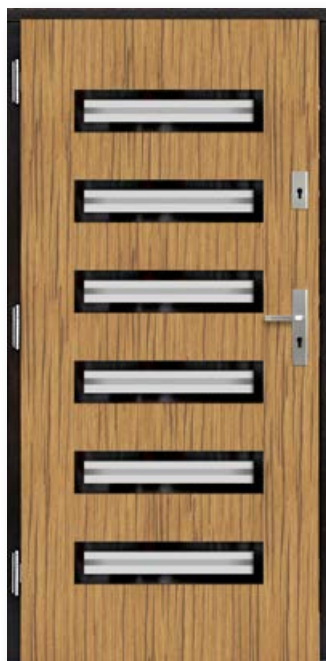

■ P17

KOLEKCJA DRZWI ZEWNĘTRZNYCH

82 mm Dąb: 4700 zł Meranti: 5000 zł
102 mm Dąb: 6300 zł Meranti: 6600 zł

P85
pochwyty za dopłatą

82 mm Dąb: 4700 zł Meranti: 5000 zł
102 mm Dąb: 6300 zł Meranti: 6600 zł

P86