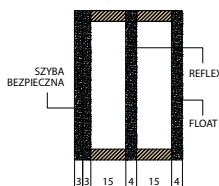

■ **Wymiary**

- typowe wg tabeli (str. 31)
- dostępne w wymiarach niestandardowych bez dopłaty za nietypowy wymiar. Dopłata obejmuje wyłącznie drzwi: wyższe niż 210 cm i szersze niż 102 cm

■ **Wyposażenie standardowe**

- 2 zamki niezależne bolcowe, **rozstaw 72 mm**
- cztery zawiasy regulowane w trzech płaszczyznach
- pakiet szybowy REFLEX BRĄZ o grubości 44 mm (dwukomorowy) w modelach: P3, P4, P5, P6, P12, P13, P14, P16, P19, P21, P23, P24, P25, P28, P29, P30, P31, P33, P34, P36, P37, P39, P40, P45, P49, P51, P52, P53, P96, P102, P93
- pakiet szybowy REFLEX BRĄZ o grubości 54 mm (dwukomorowy) w modelach: P7, P8, P9, P10, P20, P22, P26, P27, P32, P41, P47, P50, P54, P55, P60, P61, P62, P63, P64, P65, P67, P69, P71, P72, P73, P74, P75, P76, P77, P78, P79, P80, P81, P82, P92, P94, P95, P97, P99, P100, P101, P103, P104, P105, P106
- pakiet szybowy REFLEX BRĄZ o grubości 70 mm (trzykomorowy) w modelach: P42, P44, P48, P56, P57, P60, P66, P68, P70
- próg aluminiowy z przegrodą termiczną lub drewniany
- blachy ozdobne, nierdzewne w modelach: P42, P44, P46, P48, P57, P58, P66, P68, P70, P81, P95, P97, P98, P99, P100, P101, P102, P103, P104, P105, P106

■ **Wyposażenie za dopłatą**

- klamka
- wkładki 35/65
- pochwyt
- zamek biometryczny
- wizjer
- elektrozaczep
- zamek listwowy na jedną lub dwie wkładki
- okapnik drewniany (drzwi otwierane do wewnątrz)

ZESTAW SZYBOWY BEZPIECZNY gr. 44 mm ZE SZKŁEM REFLEX