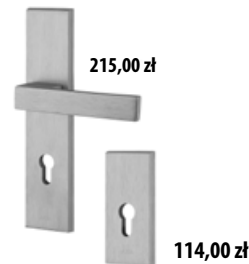

KLAMKA I ROZETA ROYAL
kolor F1 szlif