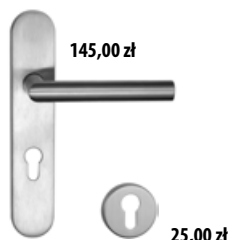

KLAMKA I SZYLD TUPAI 16
NIERDZEWNA