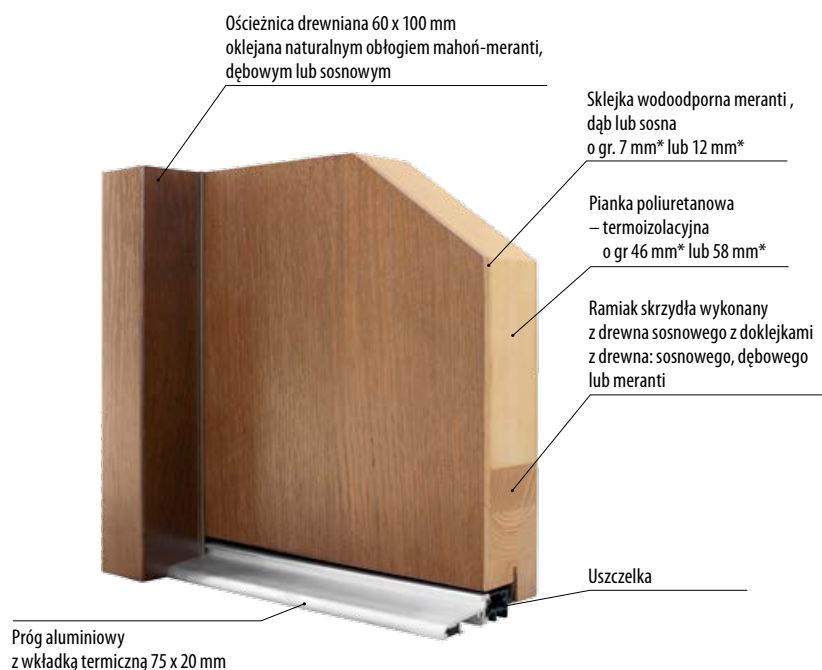

PARAMETRY TECHNICZNE

Opis techniczny drzwi 72 mm

■ **Współczynnik przenikania ciepła** $U_d < 1,20 \text{ W/m}^2\text{K}$

■ **Materiał:** dąb, sosna lub meranti

■ **Konstrukcja**

- grubość skrzydła 72 mm
- uszczelka w skrzydle i futrynie
- drzwi w systemie przylgowym
- poszycie zewnętrzne skrzydła wykonane ze sklejki wodoodpornej dąb, sosna lub meranti o gr. 12 mm (mahoń-meranti), 7 mm lub 12 mm (dąb lub sosna)
- konstrukcja wewnętrzna skrzydła w postaci kratownicy z wypełnieniem z pianki poliuretanowej o gr. 58 mm (sklejka 7 mm) oraz gr 48 mm (sklejka 12 mm)
- ramiak skrzydła wykonany z drewna sosna+dąb lub sosna+meranti wzmocniony blachą oraz profilem „C”
- wręg przeciwwyważeniowy od strony zawias

■ **Ościeżnica**

- drewno klejone warstwowo z doklejkami dębowymi, sosnowymi lub meranti o wymiarach 100 mm x 60 mm
- próg aluminiowy z przegrodą termiczną lub drewniany

■ **Wykończenie**

- trzykrotne malowanie metodą hydrodynamiczną farbami wodorozcieńczalnymi wg palety kolorów ERKADO lub kryjącymi RAL za dopłatą (str. 32)

■ **Wymiary**

- typowe wg tabeli (str. 31)
- dostępne w wymiarach niestandardowych bez dopłaty za nietypowy wymiar. Dopłata obejmuje wyłącznie drzwi: wyższe niż 210 cm i szersze niż 102 cm

■ **Wyposażenie standardowe**

- 2 zamki niezależne bolcowe, **rozstaw 72 mm**
- cztery zawiasy regulowane w trzech płaszczyznach
- pakiet szybowy REFLEX BRĄZ o grubości 44 mm (dwukomorowy) w modelach: P3, P4, P5, P6, P12, P13, P14, P16, P19, P21, P23, P24, P25, P28, P29, P30, P31, P33, P34, P36, P37, P39, P40, P45, P49, P51, P52, P53, P96, P102, P93
- pakiet szybowy REFLEX BRĄZ o grubości 54 mm (dwukomorowy) w modelach: P7, P8, P9, P10, P20, P22, P26, P27, P32, P41, P47, P50, P54, P55, P60, P61, P62, P63, P64, P65, P67, P69, P71, P72, P73, P74, P75, P76, P77, P78, P79, P80, P81, P82, P92, P94, P95, P97, P99, P100, P101, P103, P104, P105, P106
- pakiet szybowy REFLEX BRĄZ o grubości 70 mm (trzykomorowy) w modelach: P42, P44, P48, P56, P57, P60, P66, P68, P70
- próg aluminiowy z przegrodą termiczną lub drewniany
- blachy ozdobne, nierdzewne w modelach: P42, P44, P46, P48, P57, P58, P66, P68, P70, P81, P95, P97, P98, P99, P100, P101, P102, P103, P104, P105, P106

■ **Wyposażenie za dopłatą**

- klamka
- wkładki 35/65
- pochwyt
- zamek biometryczny
- wizjer
- elektrozaczep
- zamek listwowy na jedną lub dwie wkładki
- okapnik drewniany (drzwi otwierane do wewnątrz)

* zmiana szklenia na szkło mleczne, piaskowane lub lustro weneckie: stała dopłata **200 zł netto**

7 mm* Modele: P7, P8, P9, P10, P20, P22, P26, P27, P32, P41, P42, P44, P46, P47, P48, P50, P54, P55, P57, P58, P60, P61, P62, P63, P64, P65, P66, P67, P68, P69, P70, P71, P72, P73, P74, P75, P76, P77, P78, P79, P80, P81, P82, P92, P94, P95, P97, P99, P100, P101, P103, P104, P105, P106