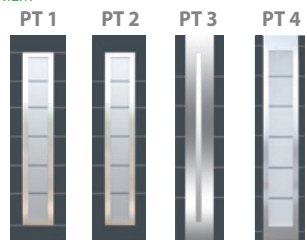

Dostawki PRZESZKLONE