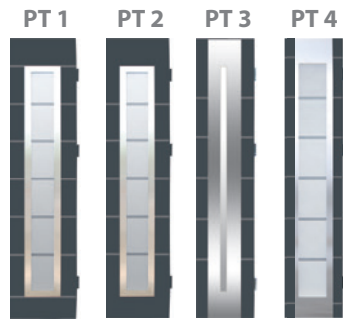

Drzwi stalowe dwuskrzydłowe PREMIUM

+ 1080 zł

Skrzydło bierne z PRZETŁOCZENIEM i PRZESZKLENIEM

+ 1880 zł + 1880 zł + 1880 zł + 1880 zł