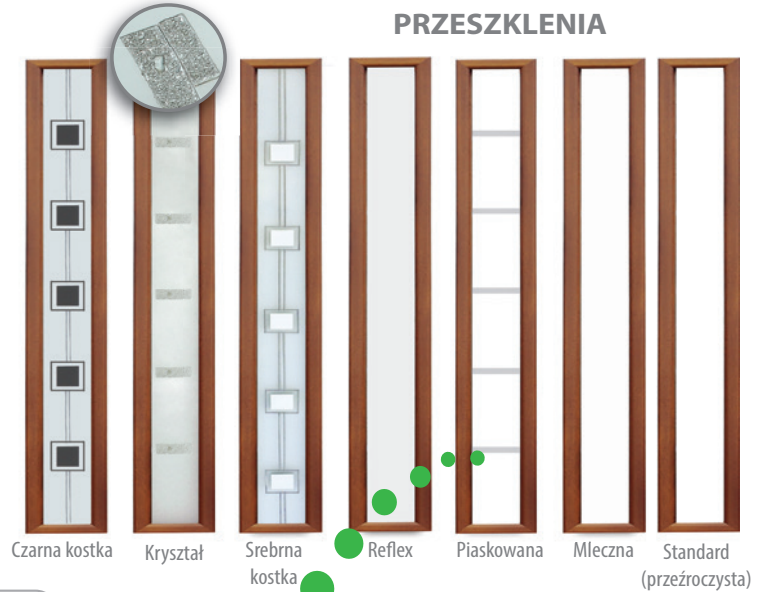

PRZESZKLENIA