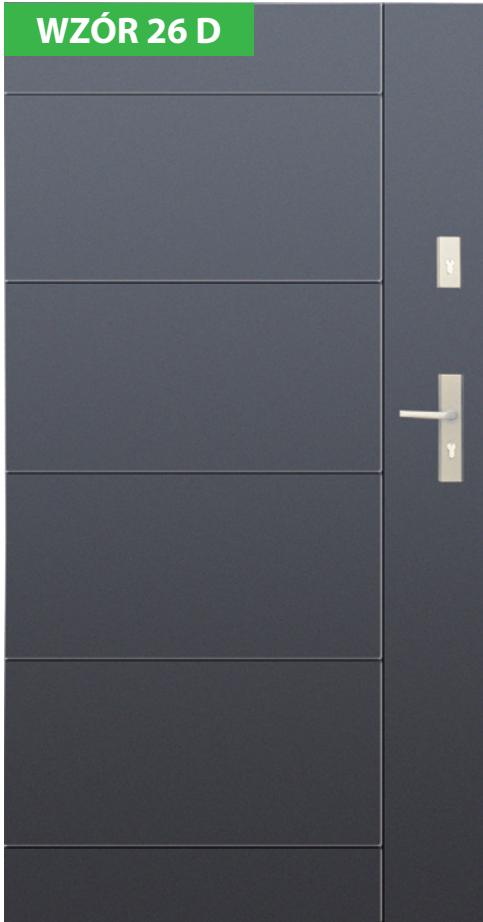

**WZÓR 26 D**

**BEZ PRZESZKLENIA**

	PRZESZKLENIE	26D
<b>NORMAL</b>	NIE	<b>1229,-*</b>
<b>PREMIUM</b>	NIE	<b>1449,-*</b>
<b>OPTIMUM</b>	NIE	<b>2009,-*</b>
<b>TERMO PRESTIGE LUX</b>	NIE	<b>3090,-*</b>

DOSTĘPNE ROZMIARY DRZWI (szerokość skrzydła)	
<b>80</b>	<b>80N</b>
<b>90</b>	<b>90N</b>
<b>100</b>	
Niedostępne dla <b>TERMO PRESTIGE LUX</b> Dopłata zgodnie z cennikiem	