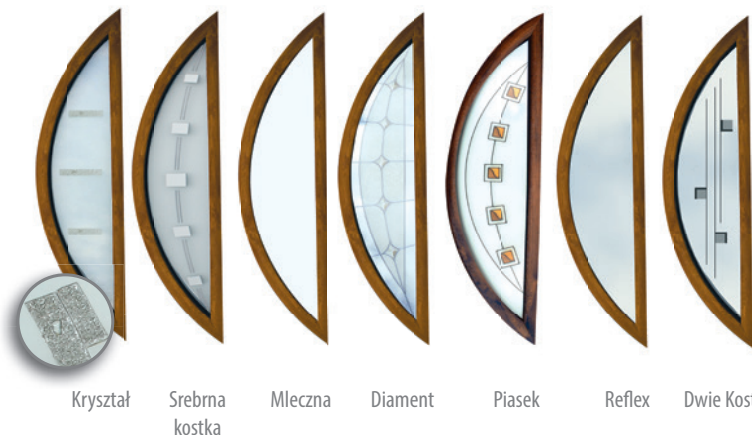

PRZESZKLENIA - ŁUK