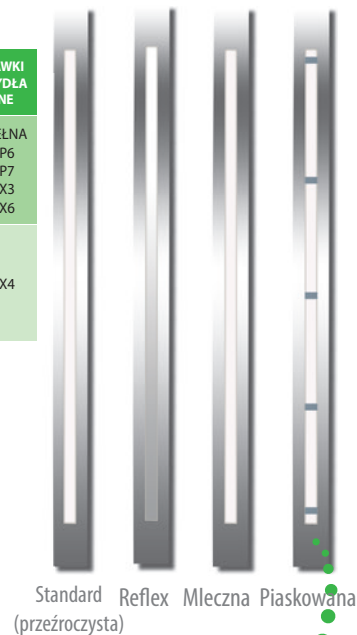

PRZESZKLENIA

DOSTĘPNE ROZMIARY DRZWI (szerokość skrzydła)		DOSTAWKI I SKRZYDŁA BIERNE	
80	80N		PELNA P6 P7 X3 X6
90	90N		
100		OPCJONALNE	
Niedostępne dla TERMO PRESTIGE LUX Dopłata zgodnie z cennikiem			X4

Ramki BLACK bez dopłaty

	PRZESZKLENIE	25	25A	25B
PREMIUM	TAK	2179,-*	2179,-*	2179,-*
OPTIMUM	TAK	2729,-*	2729,-*	2729,-*
TERMO PRESTIGE LUX	TAK	3890,-*	3890,-*	3890,-*