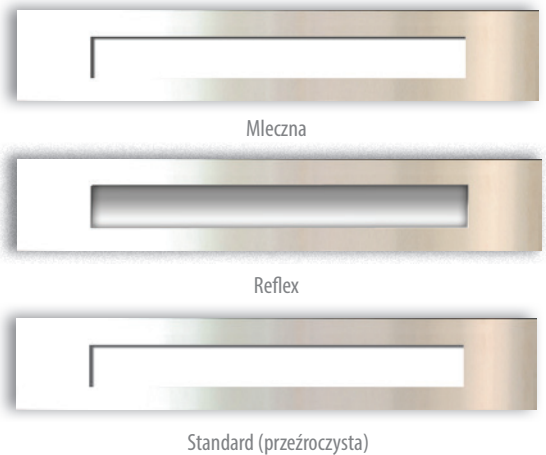

PRZESZKLENIA

	PRZESZKLENIE	35
PREMIUM	TAK	2279,-*
OPTIMUM	TAK	2829,-*
TERMO PRESTIGE LUX	TAK	4090,-*

DOSTĘPNE ROZMIARY DRZWI (szerokość skrzydła)	
90	90N
100	

Niedostępne dla **TERMO PRESTIGE LUX**
Dopłata zgodnie z cennikiem

DOSTAWKI I SKRZYDŁA BIERNE	
DEDYKOWANE	PEŁNA P5 X2
OPCJONALNE	P6 P7 P8 X3 X4 X5 X6