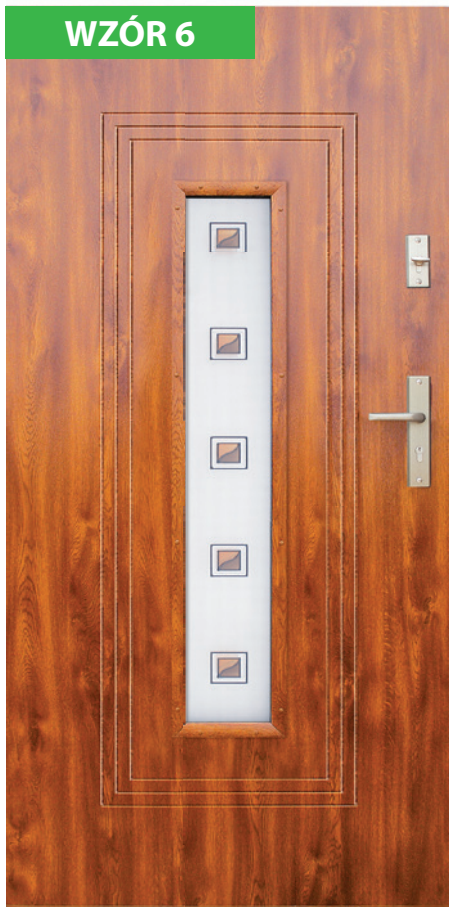

WZÓR 6

PRZESZKLENIA - WINDA

	PRZESZKLENIE	6
NORMAL	NIE	1229,-*
	TAK	1449,-*
PREMIUM	NIE	1449,-*
	TAK	1979,-*
OPTIMUM	NIE	2009,-*
	TAK	2529,-*
TERMO PRESTIGE LUX	NIE	3090,-*
	TAK	3790,-*

W drzwiach bez przeszklenia w miejscu szybki nie ma przetłoczenia

DOSTĘPNE ROZMIARY DRZWI (szerokość skrzydła)		DOSTAWKI I SKRZYDŁA BIERNE	
80	80N	DEDYKOWANE	PEŁNA
90	90N		
100		OPCJONALNE	P2
Niedostępne dla TERMO PRESTIGE LUX Dopłata zgodnie z cennikiem			

WZÓR 5

PRZESZKLENIA - KAPLICZKA DUŻA

	PRZESZKLENIE	5
NORMAL	NIE	1229,-*
	TAK	1449,-*
PREMIUM	NIE	1449,-*
	TAK	1739,-*
OPTIMUM	NIE	2009,-*
	TAK	2289,-*
TERMO PRESTIGE LUX	NIE	3090,-*
	TAK	3590,-*

W drzwiach bez przeszklenia w miejscu szybki jest przetłoczenie

DOSTĘPNE ROZMIARY DRZWI (szerokość skrzydła)		DOSTAWKI I SKRZYDŁA BIERNE	
80	80N	DEDYKOWANE	PEŁNA T4 T5
90	90N		
100		OPCJONALNE	P1 P2 P3
Niedostępne dla TERMO PRESTIGE LUX Dopłata zgodnie z cennikiem			

DOSTĘPNE KOLORY (wszystkie kolory w okleinie)