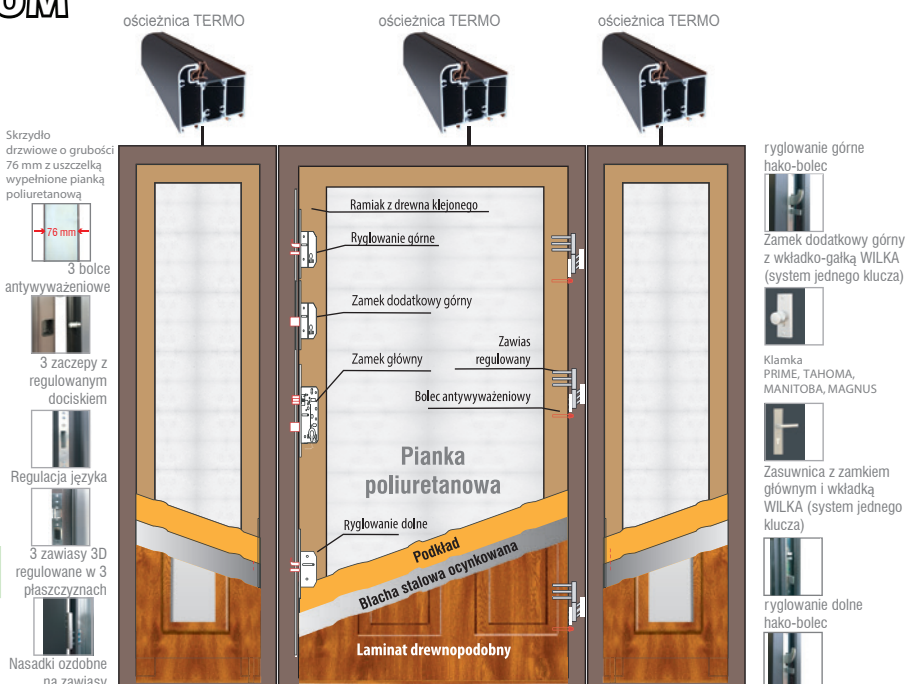

Dostawki nieotwierane OPTIMUM

Szerokość dostawki np. 40 oznacza, że skrzydło dostawki wraz z ościeżnicą ma po zewnętrznej stronie całkowitą szerokość Sc 40 cm.

DOSTĘPNE ROZMIARY DOSTAWEK		
Szerokość zestawu Sc (mm)	Szerokość skrzydła	Szerokość dostawki Sc
1761	80	40 + 40
1861	90	40 + 40
1961	100	40 + 40
1961	80	50+50
itd.		
Dopłata do drzwi 100 zgodnie z cennikiem dopłat