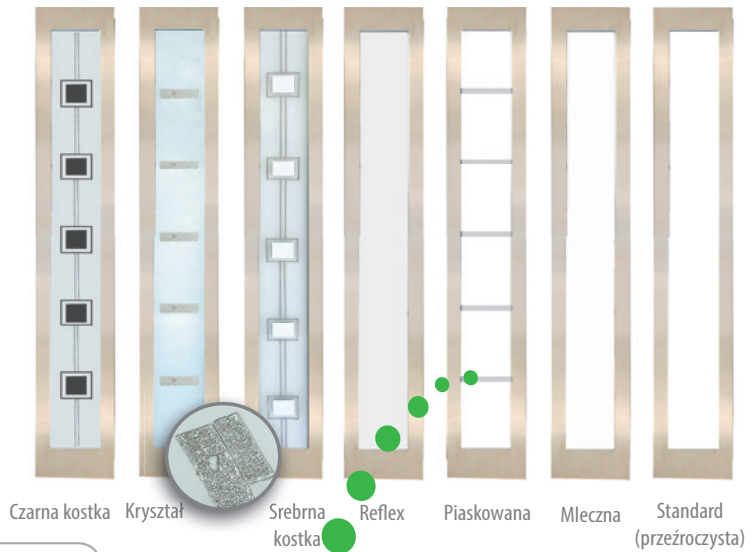

PRZESZKLENIA