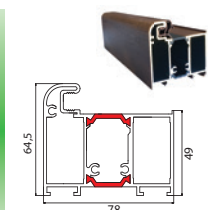

Ościeżnica „TERMO OPTIMUM”