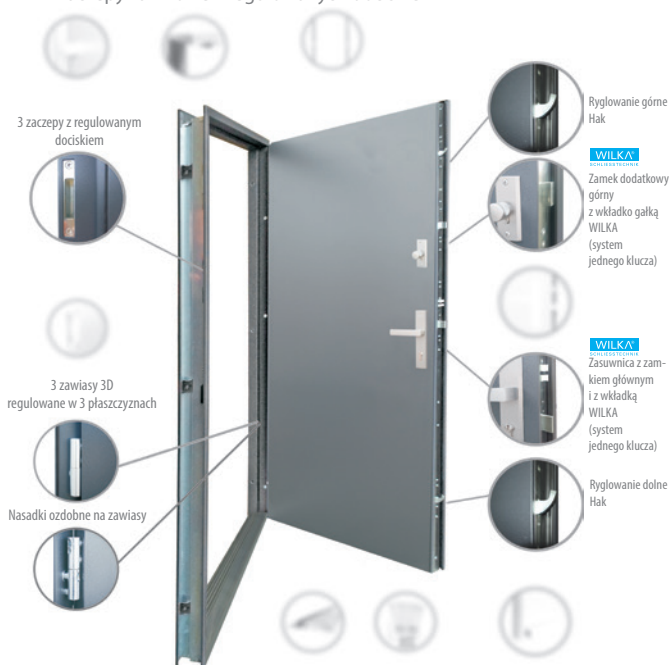

## WiKeys Otwórz się na inteligentny dom

Zarządzaj zdalnie drzwiami, roletami, bramą garażową lub wjazdową, alarmem, itp.

## INTELIĞENTNA WKŁADKA OPEN LIFE

## Nowy standard wyposażenia drzwi PREMIUM

Główne zmiany obejmują w standardowym wyposażeniu:

- zasuwnicę hakową z zamkiem głównym oraz górnym zamkiem dodatkowym
- zawiasy 3D z regulacją w 3 płaszczyznach również w ościeżnicach stalowych „11” i „9”.
- zaczepy zamkowe z regulowanych dociskiem