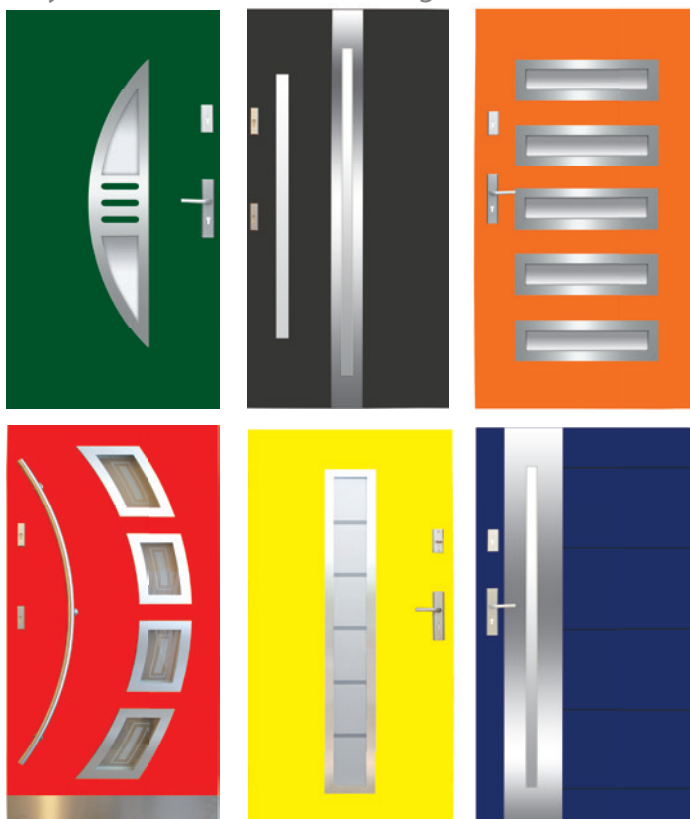

Możliwość wykonania drzwi **Cameleon** jako drzwi pełne bez przetłoczeń, z przetłoczeniami oraz z przeszkleniami (wyłącznie wzory z ramkami ze stali nierdzewnej INOX)

Cameleon NORMAL

NORMAL
969,-*
pełne bez przetłoczeń

1129,-*
pełne z przetłoczeniami

Drzwi posiadają standard wyposażenia serii NORMAL z tą różnicą, że drzwi **Cameleon** NORMAL posiadają 1 zamek (tylko zamek główny).

Cameleon PREMIUM

PREMIUM
1209,-*
pełne bez przetłoczeń

1349,-*
pełne z przetłoczeniami

2069,-*
z przeszkleniem
(tylko stal nierdzewna)

Drzwi posiadają standard wyposażenia serii PREMIUM. Drzwi z przeszkleniem występują tylko we wzorach z ramkami INOX

Cameleon OPTIMUM

OPTIMUM
1789,-*
pełne bez przetłoczeń

1929,-*
pełne z przetłoczeniami

2650,-*
z przeszkleniem
(tylko stal nierdzewna)

Drzwi posiadają standard wyposażenia serii OPTIMUM. Drzwi z przeszkleniem występują tylko we wzorach z ramkami INOX

Cameleon TERMO PRESTIGE LUX

TERMO PRESTIGE LUX
2810,-*
pełne bez przetłoczeń

3010,-*
pełne z przetłoczeniami

3810,-*
z przeszkleniem
(tylko stal nierdzewna)

Drzwi posiadają standard wyposażenia serii TERMO PRESTIGE LUX. Drzwi z przeszkleniem występują tylko we wzorach z ramkami INOX

W drzwiach w kolorze białym 9010 mogą występować różnice w odcieniach pomiędzy skrzydłem a ościeżnicą oraz elementami dodatkowymi.

Przykładowe możliwości skonfigurowania drzwi **Cameleon**

Podane ceny dotyczą drzwi lakierowanych (skrzydło+ościeżnica) w kolorze białym (RAL 9010) .

Każdy inny kolor z palety RAL dopłata:

- 650 zł PREMIUM/NORMAL
- 990 zł TERMO PRESTIGE LUX/OPTIMUM

DOSTĘPNE ROZMIARY DRZWI
(szerokość skrzydła)

80	80N
90	90N

100

Dopłata zgodnie z cennikiem
Niedostępne dla TERMO PRESTIGE LUX

WYDŁUŻONY TERMIN OCZEKIWANIA NA DRZWI

* Podane ceny są cenami netto za kompletne drzwi