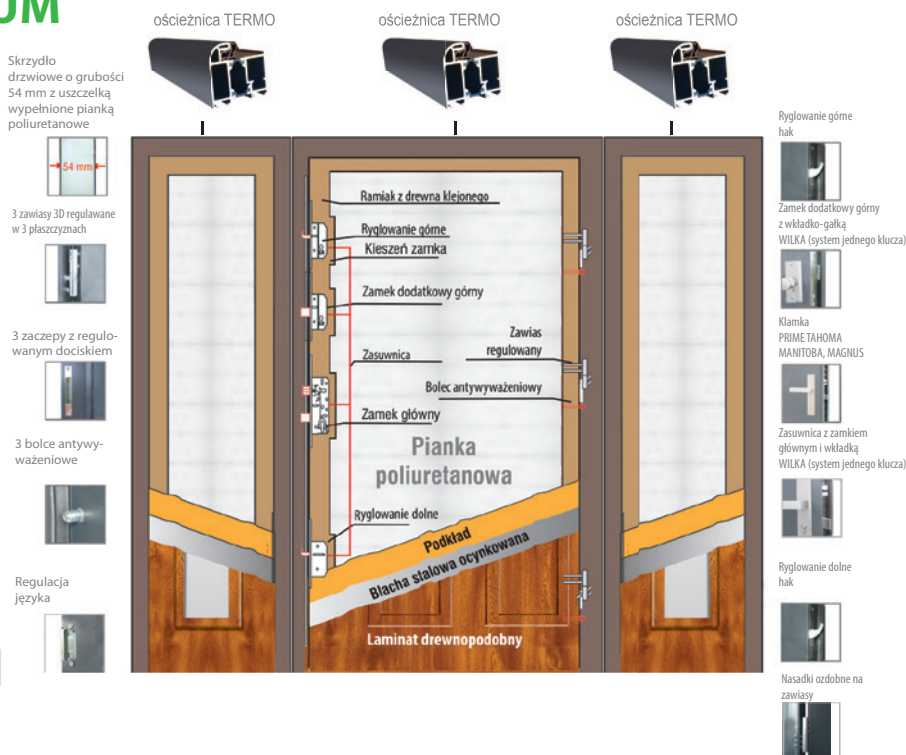

Dostawki nieotwierane PREMIUM

Szerokość dostawki np. 40 oznacza, że skrzydło dostawki wraz z ościeżnicą ma po zewnętrznej stronie całkowitą szerokość Sc 40 cm.

DOSTĘPNE ROZMIARY DOSTAWEK		
Szerokość zestawu Sc (mm)	Szerokość skrzydła	Szerokość dostawki Sc
1525	80	30 + 30
1625	90	30 + 30
1725	80	40 + 40
1725	100	30 + 30
1825	90	40 + 40
1925	100	40 + 40
1925	80	50+50
itd.		
Dopłata do drzwi 100 zgodnie z cennikiem dopłat