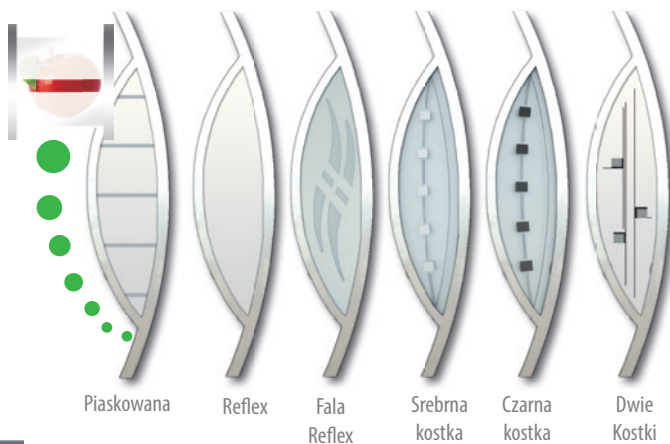

PRZESZKLENIA

DOSTAWKI I SKRZYDŁA BIERNE wzór 31	
DEDYKOWANE	PEŁNA
	P5 P6 P7 P8 X2 X3 X4 X5 X6
OPCJONALNE	

DOSTAWKI I SKRZYDŁA BIERNE wzór 31A	
DEDYKOWANE	PEŁNA T6 PT2
	P5 P6 P7 P8 X2 X3 X4 X5 X6
OPCJONALNE	

Ramki BLACK bez dopłaty

	PRZESZKLENIENIE	31	31A
PREMIUM	TAK	2279,-*	2279,-*
OPTIMUM	TAK	2829,-*	2829,-*
TERMO PRESTIGE LUX	TAK	4090,-*	4090,-*

DOSTĘPNE ROZMIARY DRZWI (szerokość skrzydła)	
80	80N
90	90N
100	
Niedostępne dla TERMO PRESTIGE LUX Dopłata zgodnie z cennikiem