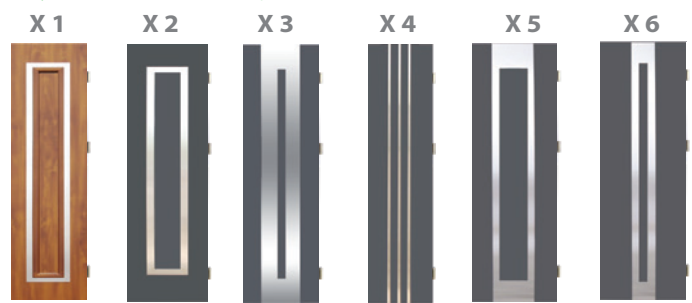

Skrzydło bierne z APLIKACJĄ INOX BEZ PRZESZKLENIA

+ 1680 zł + 1480 zł + 1480 zł + 1480 zł + 1480 zł + 1480 zł + 1680 zł + 1680 zł

CENY DRZWI			CENY DOPLAT DO DRZWI DWUSKRZYDŁOWYCH		
Wzór	Cena drzwi bez przeszklenia (zł)	Cena drzwi z przeszkleniem (zł)	Skrzydło bierne pełne bez przetłoczeń (zł)	Skrzydło bierne z przetłoczeniami (zł)	Skrzydło bierne przeszkłone (zł)
Wzór 1	1449	—	+1080		
Wzór 2	1449	1739	+1080		
Wzór 3	1449	1739	+1080		
Wzór 4	1449	1739	+1080		
Wzór 5	1449	1739	+1080		
Wzór 6	1449	1979	+1080		
Wzór 7	1449	2079	+1080		
Wzór 8	1449	2079	+1080		
Wzór 9	1449	2179	+1080		
Wzór 10	1449	2079	+1080		
Wzór 11	1449	2179	+1080		
Wzór 12	1749	1949	+1080		
Wzór 13	1449	—	+1080		
Wzór 14	1449	—	+1080		
Wzór 15	1449	2179	+1080		
Wzór 16	1449	2179	+1080		
Wzór 17	1449	2179	+1080		
Wzór 18	1449	2179	+1080		
Wzór 19	1849	2049	2279	+1080	
Wzór 20	1849	2049	2279	+1080	
Wzór 21	1849	2049	2279	+1080	
Wzór 22	1749	1949	2179	+1080	
Wzór 23	1849	2049	2279	+1080	
Wzór 24	1749	1949	2179	+1080	
Wzór 25	1749	1949	2179	+1080	
Wzór 26	1749	1949	2179	+1080	
Wzór 26 C	1449	—	+1080		
Wzór 26 D	1449	—	+1080		
Wzór 27	1449	—	+1080		
Wzór 28	1449	—	+1080		
Wzór 29	—	2049	2279	+1080	
Wzór 30	1749	1949	2179	+1080	
Wzór 31	1749	1949	2279	+1080	
Wzór 32	1749	1949	—	+1080	
Wzór 33	1449	1739	+1080		
Wzór 34	1449	1979	+1080		
Wzór 35	1849	2049	2279	+1080	
Wzór 36	1749	1949	2179	+1080	
Wzór 37	1749	1949	2179	+1080	
Wzór 38	1749	1949	2179	+1080	
Wzór 39	1849	2049	2279	+1080	
Wzór 40	1749	1949	—	+1080	
Wzór 41	1749	1949	—	+1080	
Wzór 42	1449	2079	+1080		
CAMELEON	pełne bez przetłoczeń	1209			
PREMIUM	pełne z przetłoczeniami	1369			

+ w zależności od powyższego wzoru

+ w zależności od powyższego wzoru

Do ceny wybranego wzoru drzwi jednoskrzydłowych z serii PREMIUM należy doliczyć kwotę zgodnie z poniższą tabelą.

Dostępne rodzaje przeszkleń w skrzydle biernym:

- PT1 / PT2 / PT3 / PT4 - Standard (przeźroczyste), Reflex płaski, Piaskowana w całości, Piaskowana wg wzoru, Mleczna
- P1 / P3 - Reflex płaski, Reflex wypukły, Mleczna
- P2 - Standard (przeźroczyste), Reflex płaski, Mleczna, Piaskowana w całości
- P4/ P5/ P6/ P7/P8 - Standard (przeźroczyste), Piaskowana wg wzoru, Refleks płaski, Mleczna, Piaskowana w całości
- PT1 / PT2 / P4/ P5 - Kryształ, Srebrna kostka, Czarna kostka

DOSTĘPNE ROZMIARY DRZWI DWUSKRZYDŁOWYCH

Szerokość zestawu	Szerokość skrzydła	Szerokość skrzydła biernego
110	80	30
120	80	40
130	80	50
	90	40
	100	30
140	80	60
	90	50
	100	40
150	90	60
	100	50
160	100	60

Doплата zgodnie z cennikiem

Istnieje możliwość wykonania w skrzydle biernym innych przeszkleń niż sugerowane (wyłącznie po konsultacji z działem sprzedaży).

INOX od zewnątrz

INOX obustronnie