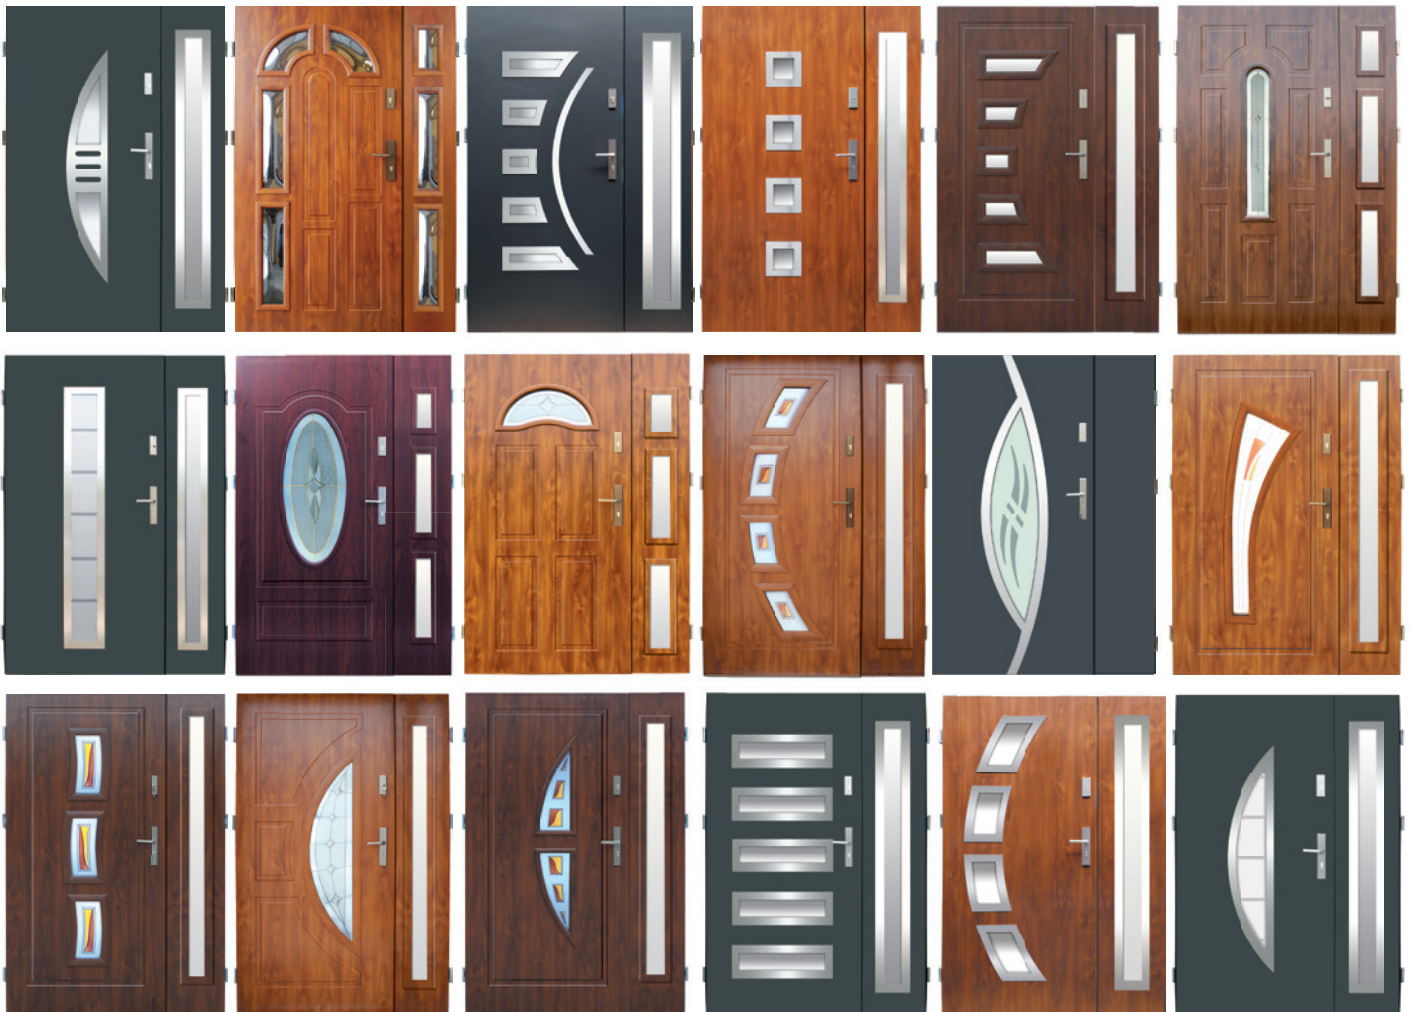

Przykładowe konfiguracje drzwi dwuskrzydłowych