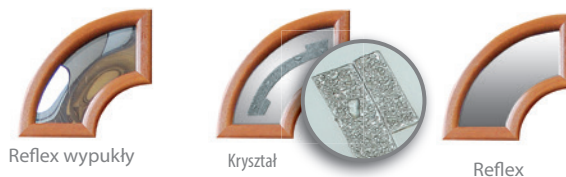

PRZESZKLENIA - PARASOL