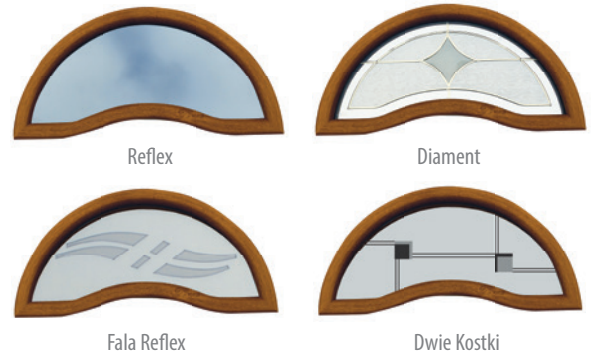

PRZESZKLENIA - CYTRYNKA

	PRZESZKLENIE	4
NORMAL	NIE	1229,-*
PREMIUM	NIE	1449,-*
	TAK	1739,-*
OPTIMUM	NIE	2009,-*
	TAK	2289,-*

W drzwiach bez przeszkleń w miejscu szybki jest przetłoczenie

DOSTĘPNE ROZMIARY DRZWI (szerokość skrzydła)	
80	
90	90N
100 Dopłata zgodnie z cennikiem	

DOSTAWKI I SKRZYDŁA BIERNE	
DEDYKOWANE	PEŁNA T4 T5
	OPCJONALNE P1 P2 P3