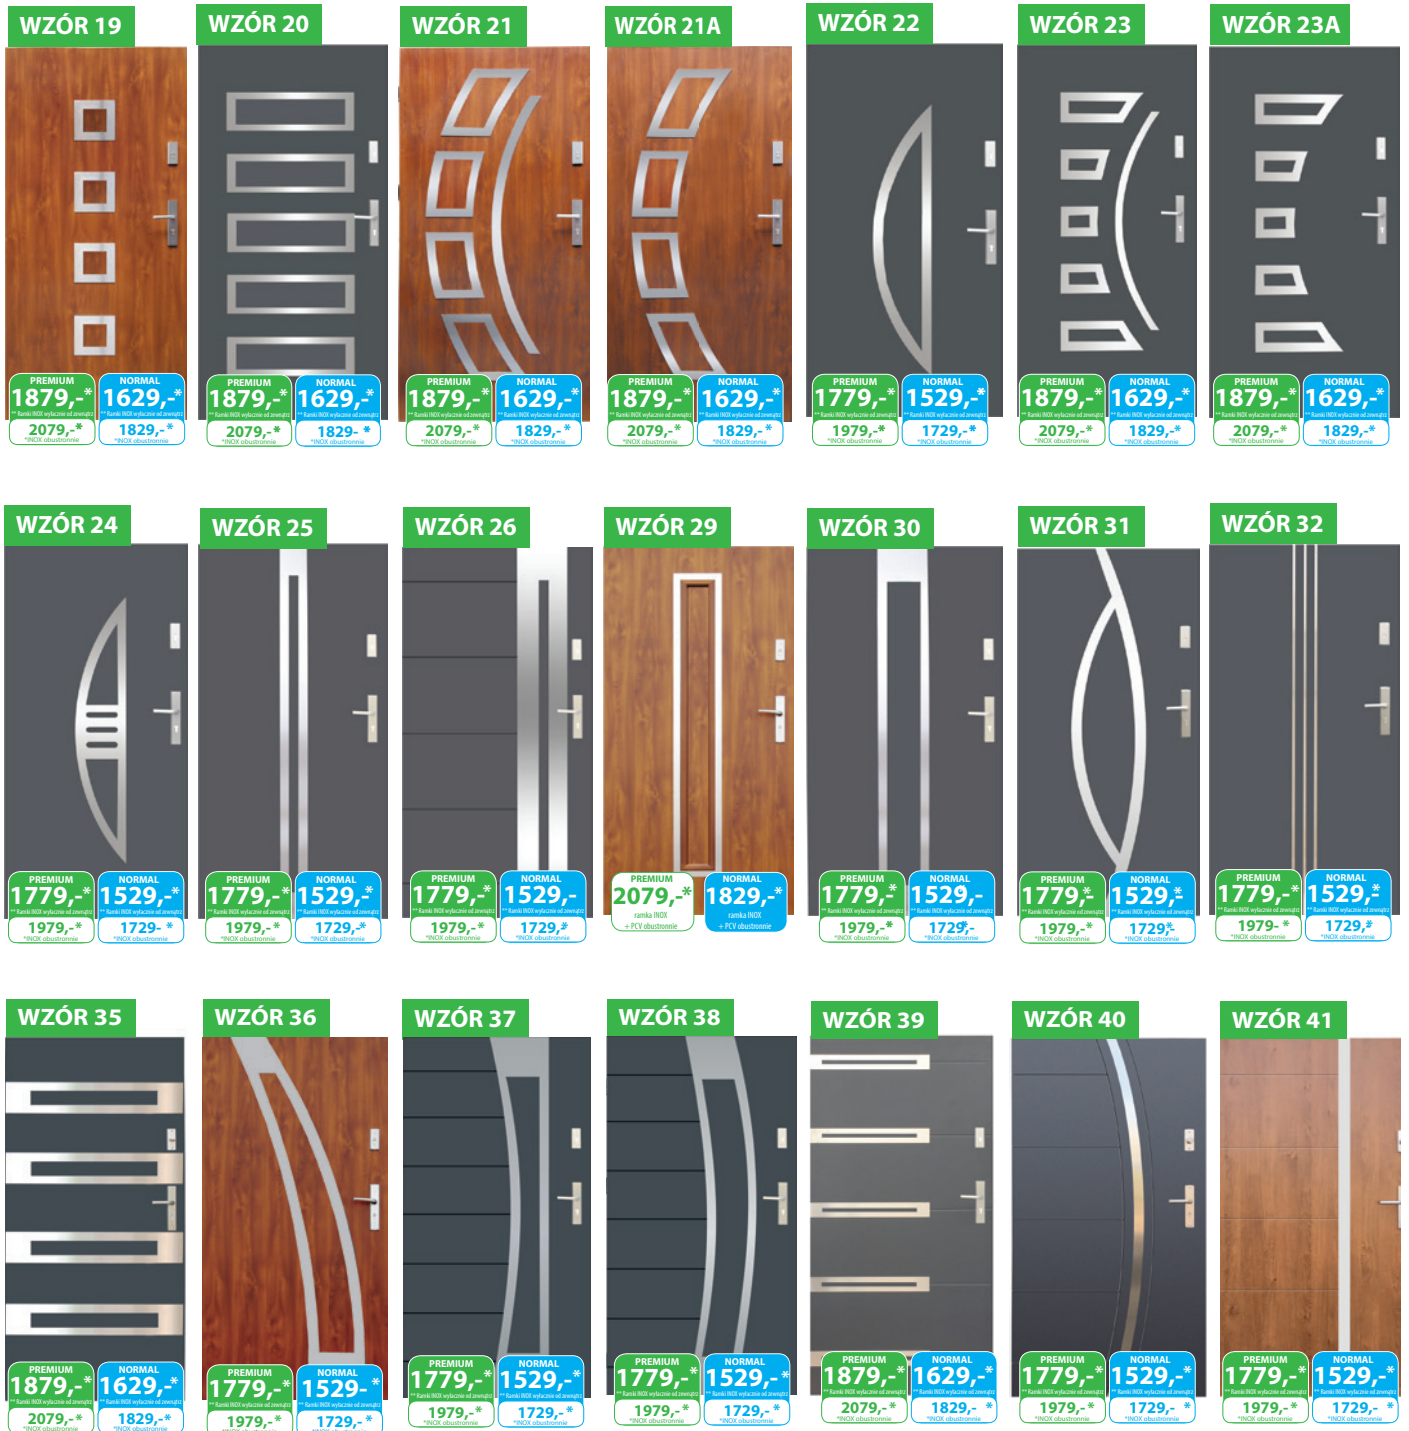

Wzory drzwi bez przeszklecia

Cennik drzwi bez przeszkleń **TERMO PRESTIGE LUX** oraz **OPTIMUM**

* Ramki ze stali nierdzewnej INOX tylko od zewnętrznej strony drzwi

** Ramki ze stali nierdzewnej INOX z obu stron drzwi

Wzór 1	2890	1869
Wzór 2	3090	2009
Wzór 3	3090	2009
Wzór 5	3090	2009
Wzór 6	3090	2009
Wzór 7	3090	2009
Wzór 9	3090	2009
Wzór 9A	3090	2009
Wzór 9B	3090	2009
Wzór 10	3090	2009
Wzór 11	3090	2009

Wzór 13	3090	2009
Wzór 14	3090	2009
Wzór 18	3090	2009
Wzór 26C	3090	2009
Wzór 26D	3090	2009
Wzór 26E	3090	2009
Wzór 26G	3090	2009
Wzór 27	3090	2009
Wzór 28	3090	2009
Wzór 33	3090	2009
Wzór 34	3090	2009
Wzór 42	3090	2009

Wzór 12	3490	3690	2329	2529
Wzór 12A	3870	4070	2709	2909
Wzór 12B	3940	4140	2779	2979
Wzór 12C	3490	3690	2329	2529
Wzór 19	3690	3890	2429	2629
Wzór 20	3690	3890	2429	2629
Wzór 21/21A	3690	3890	2429	2629
Wzór 22	3490	3690	2329	2529
Wzór 22A	3840	4040	2729	2929
Wzór 22B	3490	3690	2329	2529
Wzór 23/23A	3690	3890	2429	2629

		*	**	*	**
Wzór 24	3490	3690	2329	2529	
Wzór 25	3490	3690	2329	2529	
Wzór 26	3490	3690	2329	2529	
Wzór 29	---	3890	---	2629	
Wzór 30	3490	3690	2329	2529	
Wzór 31	3690	3890	2329	2529	
Wzór 32	3590	3790	2329	2529	
Wzór 35	3690	3890	2429	2629	
Wzór 36	3490	3690	2329	2529	
Wzór 37	3490	3690	2329	2529	
Wzór 38	3490	3690	2329	2529	
Wzór 39	3690	3890	2429	2629	
Wzór 40	3590	3790	2329	2529	
Wzór 41	3590	3790	2329	2529	

* Podane ceny są cenami netto za kompletne drzwi