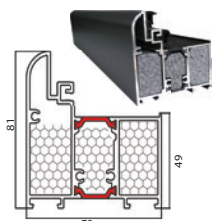

Rodzaje ościeżnic

Każda ościeżnica w standardzie posiada uszczelkę

Ościeżnica TERMO PRESTIGE