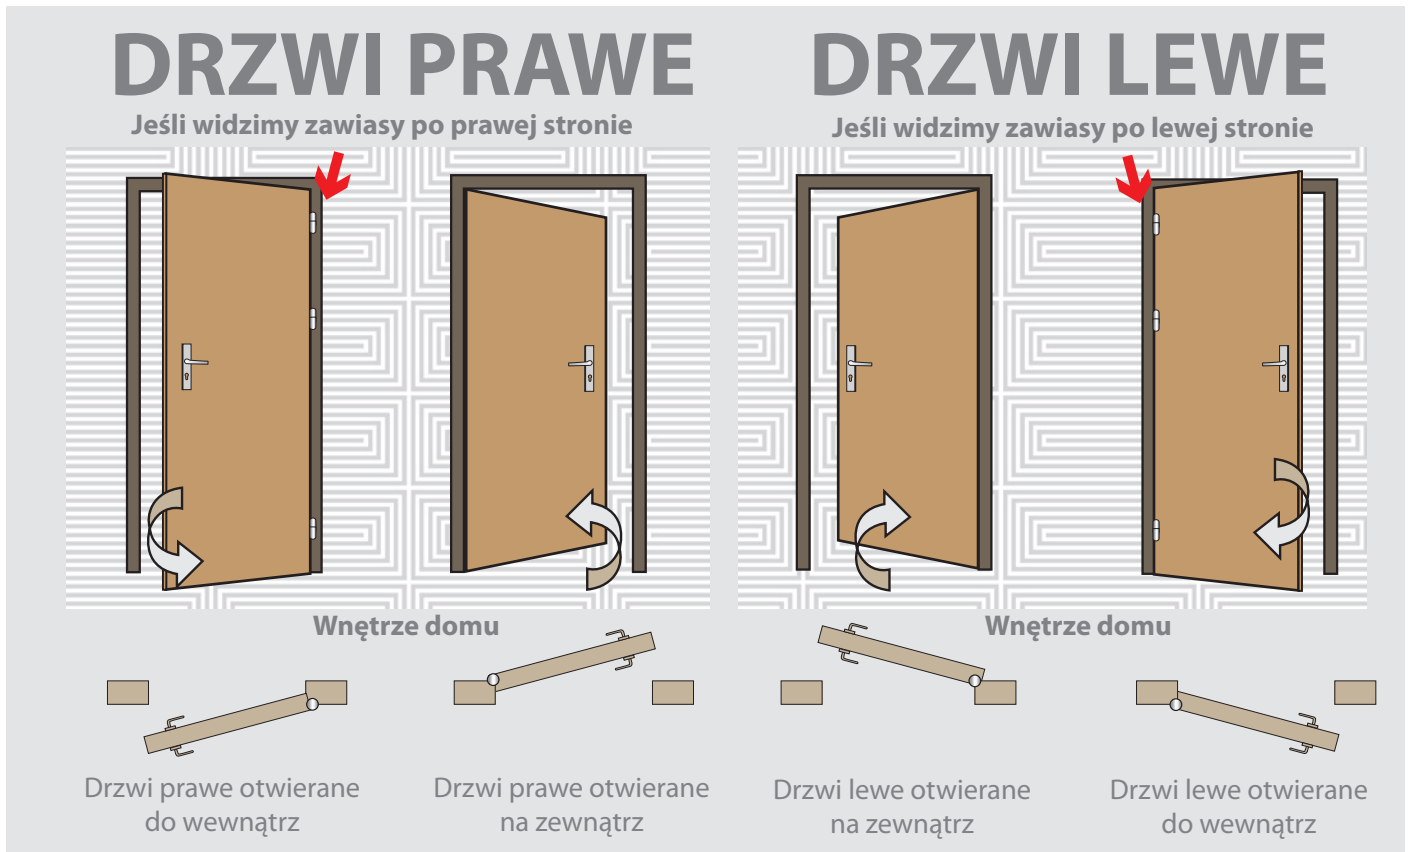

Określenie kierunku otwierania

Budowa drzwi

Termo Prestige Lux

Optimum

Premium

Normal