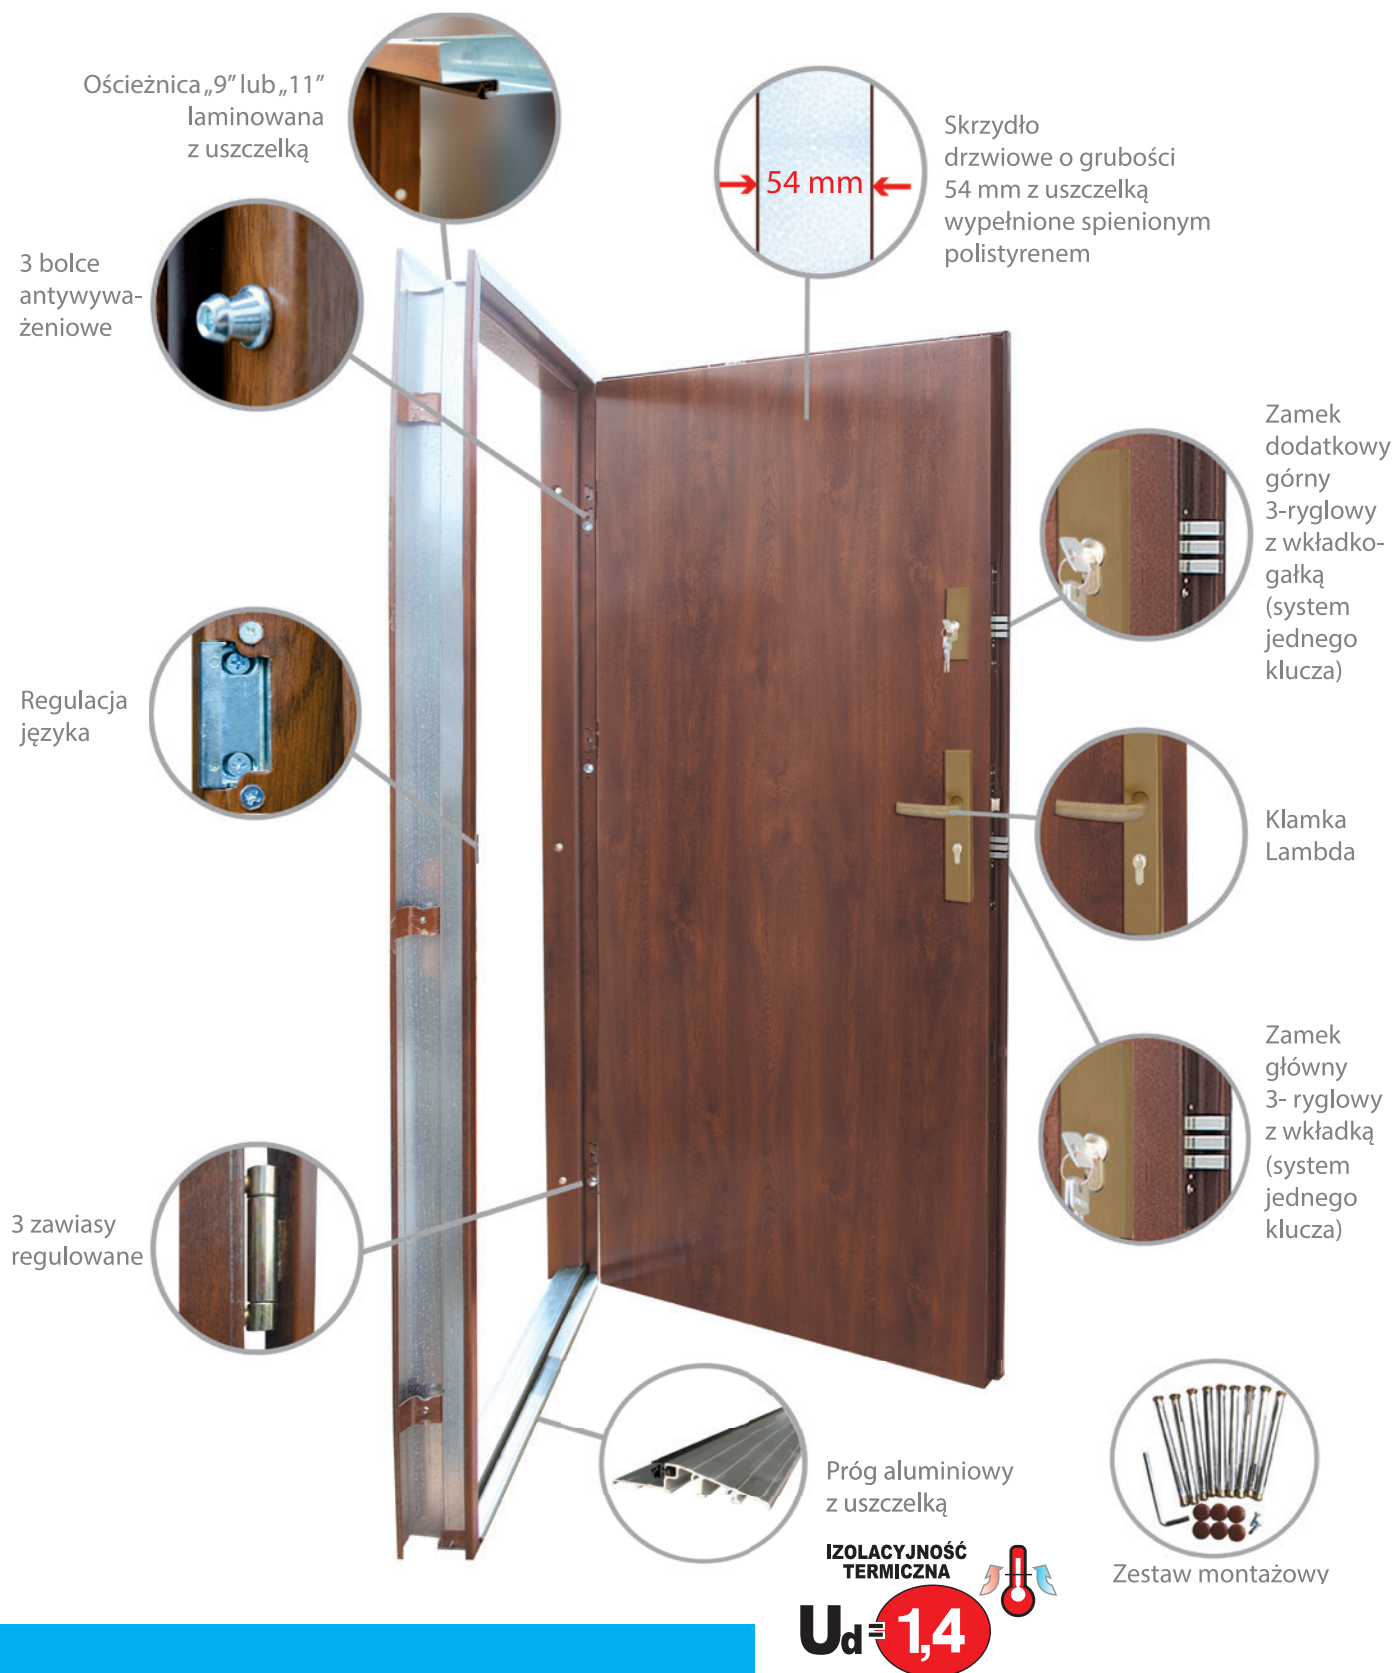

### Komplet drzwi Premium obejmuje w standardzie:

3 bolce antywyważeniowe Ościeżnica „9” lub „11” laminowana z uszczelką

Skrzydło drzwiowe o grubości 54 mm z uszczelką wypełnioną pianką poliuretanową

3 zaczepy z regulowanym dociskiem

Ryglowanie górne hak

**WILKA**  
SCHLIESSTECHNIK

Zamek dodatkowy górny z wkładko-gałką WILKA (system jednego klucza)

Klamka PRIME TAHOMA MANITOBA MAGNUS

**WILKA**  
SCHLIESSTECHNIK

Zasuwnica z zamkiem głównym i z wkładką WILKA (system jednego klucza)

## DRZWI NORMAL (drzwi wejściowe wewnątrzklatkowe)

Drzwi NORMAL występują tylko w wersji bez przeszkleń

### Komplet drzwi Normal obejmuje w standardzie: