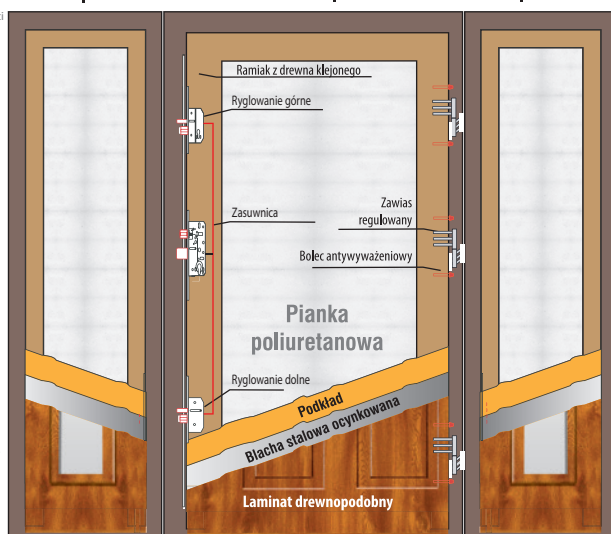

Nasadki ozdobne na zawiasy

3 zawiasy 3D regulowane w 3 płaszczyznach

3 zaczepy z regulowanym dociskiem

6 bolców antywyważeniowych

Ryglowanie górne uruchamiane kluczem z dodatkowym językiem górnym

Wkładko-gałka lub wkładka obustronna WILKA

Zasuwnica z zamkiem głównym i językiem centralnym

Klamka PRIME, TAHOMA, MANITOBA, MAGNUS

Ryglowanie dolne uruchamiane kluczem z dodatkowym językiem dolnym

Dostępność poniższych szerokości tylko dla linii **PREMIUM**. Dla linii **OPTIMUM** i **TERMO PRESTIGE LUX** dostępne szerokości po konsultacji z działem sprzedaży.

Dostawka PEŁNA

Dostawka z PRZETŁOCZENIAMI PRZESZKLONIENIEM