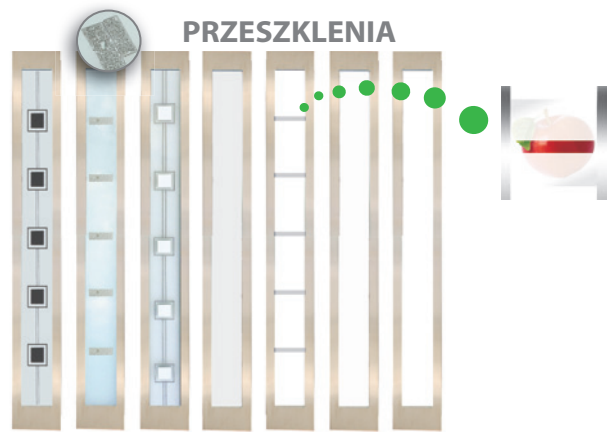

Czarna kostka Kryształ Srebrna kostka Reflex Piasko-wana Mleczna Standard (przeźroczysta)

	PRZESZKLENIE	12	12A	12B
PREMIUM	TAK	2179,-*	2559,-*	2629,-*
OPTIMUM	TAK	2729,-*	3109,-*	3179,-*
TERMO PRESTIGE LUX	TAK	3890,-*	4270,-*	4340,-*

DOSTĘPNE ROZMIARY DRZWI (szerokość skrzydła)	
80	80N
90	90N
100 Niedostępne dla TERMO PRESTIGE LUX Dopłata zgodnie z cennikiem	

DOSTAWKI I SKRZYDŁA BIERNE	
DEDYKOWANE	PEŁNA P5 X2
OPCJONALNE	P8