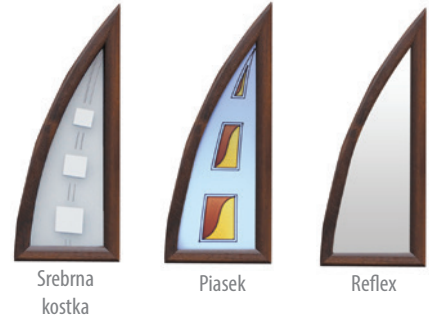

PRZESZKLENIA - ŁUK BIS

	PRZESZKLENIE	15
NORMAL	NIE	1229,-*
PREMIUM	NIE	1449,-*
	TAK	2179,-*
OPTIMUM	NIE	2009,-*
	TAK	2729,-*

W drzwiach bez przeszklenia w miejscu szybki jest przetłoczenie

DOSTĘPNE ROZMIARY DRZWI (szerokość skrzydła)		DOSTAWKI I SKRZYDŁA BIERNE	
80	80N	DEDYKOWANE	PEŁNA T5
90	90N		
100 Dopłata zgodnie z cennikiem		OPCJONALNE	P2