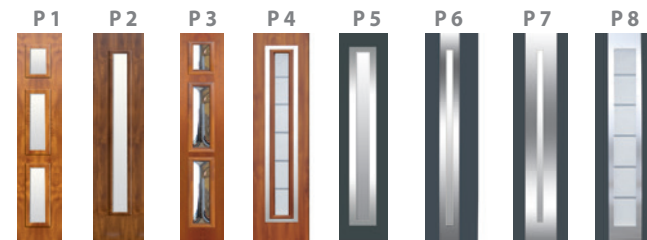

PEŁNA	PT 1	PT 2	PT 3	PT 4	P 1	P 2	P 3	P 4	P 5	P 6	P 7	P 8
PREMIUM	+1420	+2070	+2070	+2070	+2070	+2020	+1820	+2020	+2220	+2070	+2070	+2070	+2070
dost. szerokości	30,40,50,60	40,50,60	40,50,60	40,50,60	40,50,60	40,50,60	40,50,60	40,50,60	40,50,60	40,50,60	30,40,50,60	40,50,60	40,50,60
OPTIMUM	+1620	+2270	+2170	+2150	+2170	+2220	+2020	+2220	+2420	+2170	+2170	+2170	+2170
dost. szerokości	30,40,50,60	50,60	50,60	50,60	50,60	50,60	50,60	50,60	50,60	50,60	40,50,60	50,60	50,60
TERMO PRESTIGE LUX	+1820	+2470	+2470	+2470	+2470	+2420	+2220	+2420	+2620	+2370	+2370	+2370	+2370
dost. szerokości	30,40,50,60	50,60	50,60	50,60	50,60	50,60	50,60	50,60	50,60	50,60	40,50,60	50,60	50,60

Dostawki z PRZETŁOCZENIEM