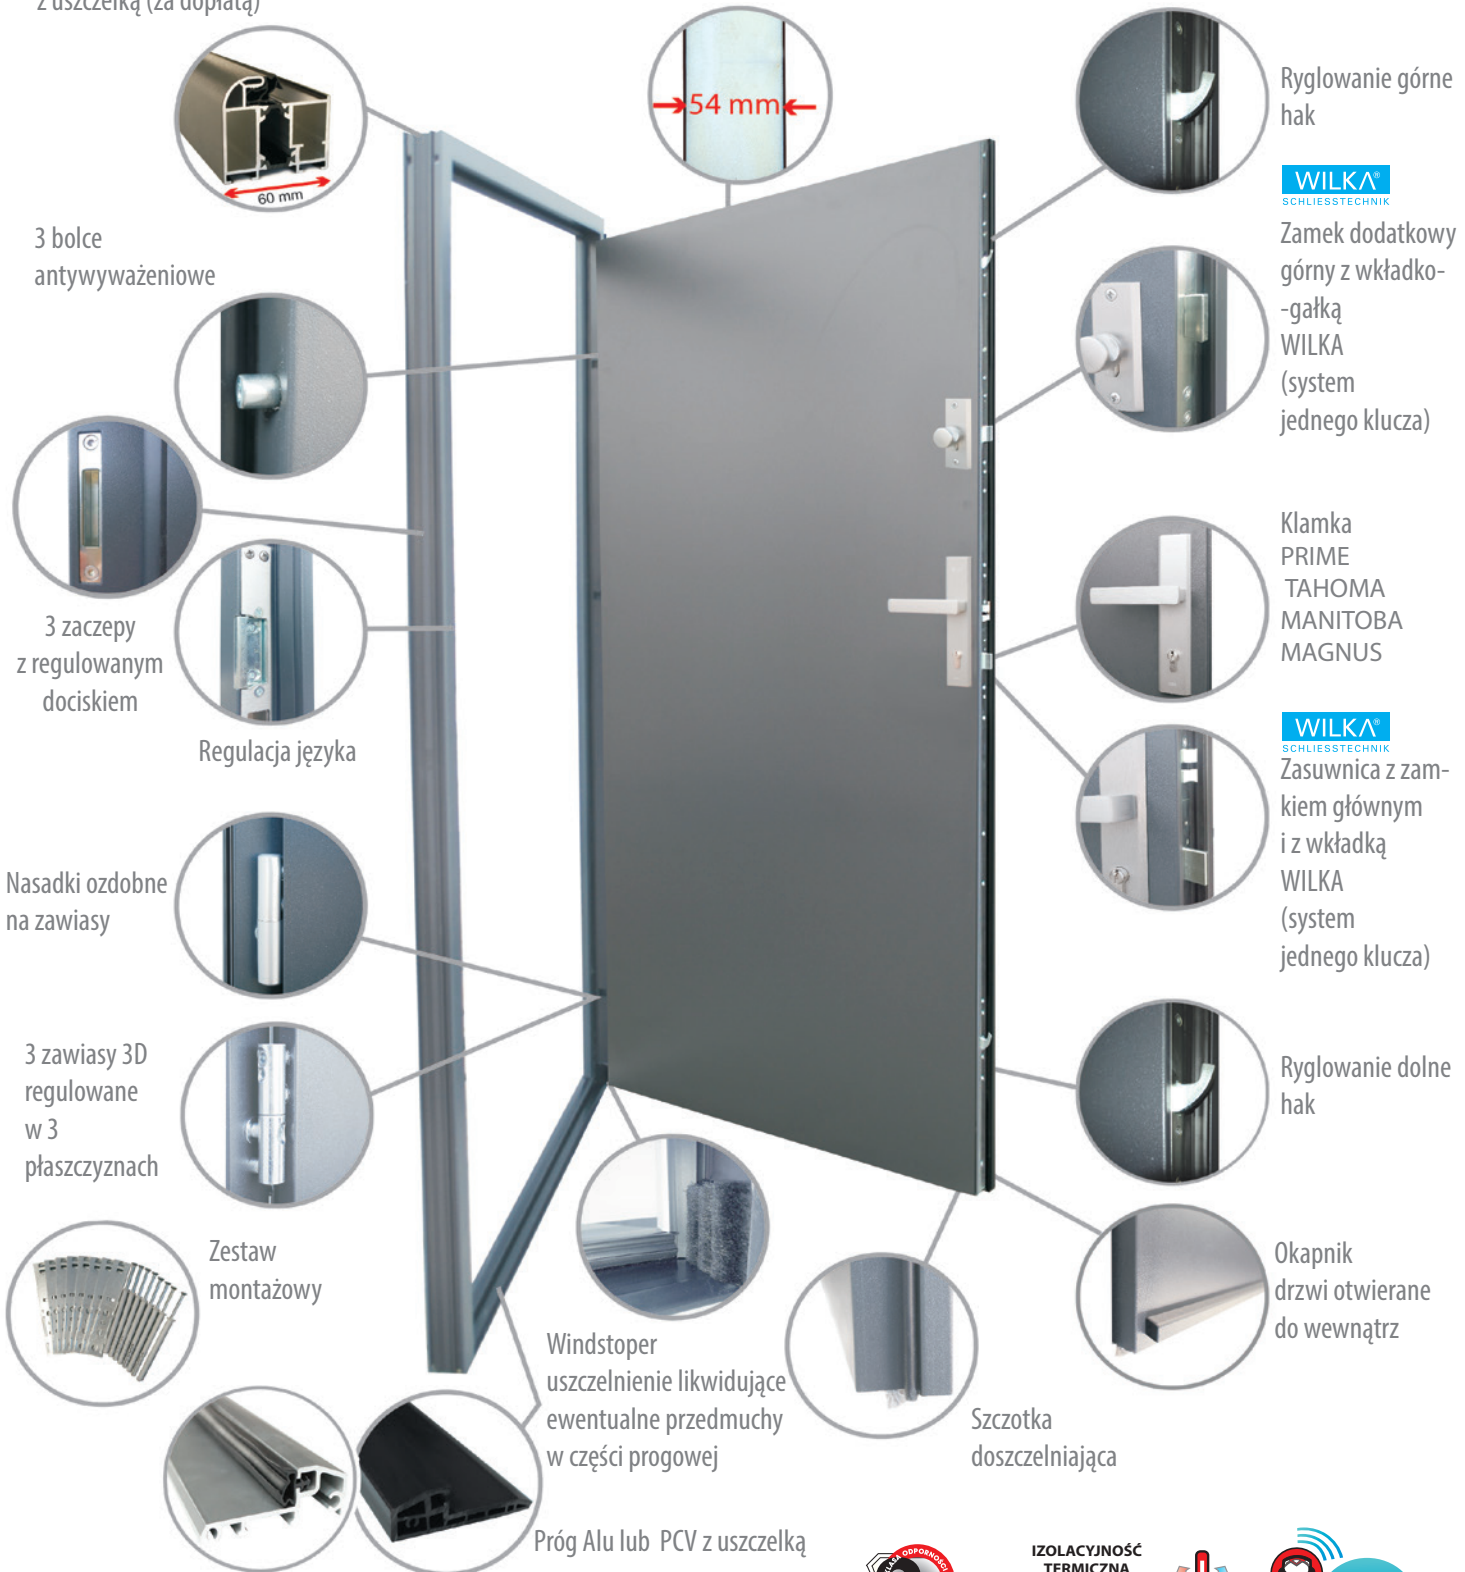

DRZWI PREMIUM z TERMO (drzwi wejściowe zewnętrzne)

Komplet drzwi Premium z ościeżnicą TERMO obejmuje w standardzie:

Ciepła ościeżnica TERMO z uszczelką (za dopłatą)

Skrzydło drzwiowe wypełnione pianką poliuretanową o grubości 54 mm z uszczelką

Ryglowanie górne hak

WILKA
SCHLIESSTECHNIK

Zamek dodatkowy górny z wkładką -gałką WILKA (system jednego klucza)

Klamka PRIME TAHOMA MANITOBA MAGNUS

WILKA
SCHLIESSTECHNIK

Zasuwnica z zamkiem głównym i z wkładką WILKA (system jednego klucza)

Ryglowanie dolne hak

Okapnik drzwi otwierane do wewnątrz

Szczotka doszczelniająca

Windstoper uszczelnienie likwidujące ewentualne przedmuchy w części progowej

Próg Alu lub PCV z uszczelką

IZOLACYJNOŚĆ TERMICZNA

U_d = 1,0

Dotyczy drzwi bez przeszklenia

IZOLACYJNOŚĆ akustyczna **31dB**

Dotyczy drzwi bez przeszklenia