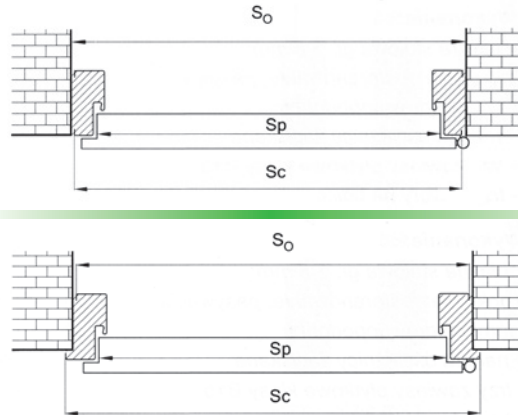

Sposób wymiarowania drzwi z ościeżnicą „9”

W przypadku skracania drzwi z ościeżnicą „9” zawsze uwzględniamy, że standardową wysokością tej ościeżnicy jest 2070 mm, który to wymiar jest punktem odniesienia.

PREMIUM / NORMAL												
Szerokość	Wysokość skrzydła w przyldze Hs [mm]	Szerokość skrzydła w przyldze Sp [mm]	Całkowita wysokość ościeżnicy Hc [mm]		Całkowita szerokość ościeżnicy Sc [mm]		Wysokość otworu w ścianie (gotowa posadzka) H^o [mm]			Szerokość otworu w ścianie S₀ [mm]		
			Ościeżnica „11” i „9”	Ościeżnica „TERMO”	Ościeżnica „11”	Ościeżnica „9”	Ościeżnica „11”	Ościeżnica „9”	Ościeżnica „TERMO”	Ościeżnica „11”	Ościeżnica „9”	Ościeżnica „TERMO”
„80”	2015	827	2070	2077	908	925	2080	2050	2087	928	868	945
„90”	2015	927	2070	2077	1008	1025	2080	2050	2087	1028	968	1045
„100”	2015	1027	2070	2077	1108	1125	2080	2050	2087	1128	1068	1145
„110”	2015	1131	2070	2077	1213	1230	2080	2050	2087	1233	1170	1250
„120”	2015	1231	2070	2077	1313	1330	2080	2050	2087	1333	1270	1350
„130”	2015	1331	2070	2077	1413	1430	2080	2050	2087	1433	1370	1450
„140”	2015	1431	2070	2077	1513	1530	2080	2050	2087	1533	1470	1550
„150”	2015	1531	2070	2077	1613	1630	2080	2050	2087	1633	1570	1650
„160”	2015	1631	2070	2077	1713	1730	2080	2050	2087	1733	1670	1750
„80N”	2015	777	2070	2077	858	875	2080	2050	2087	878	818	895
„90N”	2015	877	2070	2077	958	975	2080	2050	2087	978	918	995
OPTIMUM												
			Ościeżnica „12”	Ościeżnica „TERMO”	Ościeżnica „12”	Ościeżnica „TERMO”	Ościeżnica „12”	Ościeżnica „TERMO”	Ościeżnica „12”	Ościeżnica „TERMO”	Ościeżnica „12”	Ościeżnica „TERMO”
„80”	2015	851	2087	2100	934	961	2097	2110	2110	954	981	
„90”	2015	951	2087	2100	1034	1061	2097	2110	2110	1054	1081	
„100”	2015	1051	2087	2100	1134	1161	2097	2110	2110	1154	1181	
„80N”	2015	801	2087	2100	884	911	2097	2110	2110	904	931	
„90N”	2015	901	2087	2100	984	1011	2097	2110	2110	1004	1031	
TERMO PRESTIGE LUX												
„80”	2014	868	----	2100	----	989	----	2110	2110	----	1009	
„90”	2014	968	----	2100	----	1089	----	2110	2110	----	1109	
„80N”	2014	818	----	2100	----	939	----	2110	2110	----	959	
„90N”	2014	918	----	2100	----	1039	----	2110	2110	----	1059	

PRODUCENT:

okna i drzwi
WIKED

84-242 Luzino
ul. Wielki Las 19
tel./fax 58 678 01 77 58 678 00 98
e-mail: wiked@wiked.pl

www.wiked.pl

pieczęćka dystrybutora