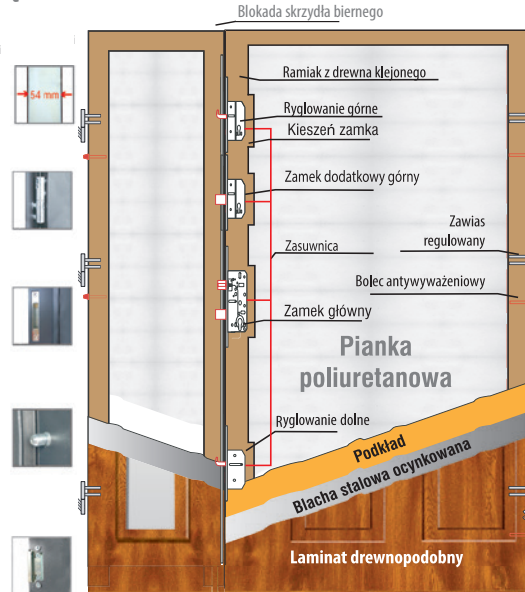

DOSTĘPNE KOLORY (wszystkie kolory w okleinie)

Skrzydło drzwiowe o grubości 54 mm z uszczelką wypełnioną pianką poliuretanową

3 zawiasy 3D regulowane w 3 płaszczyznach

3 zaczepy z regulowanym dociskiem

6 bolców antywyważeniowych

Regulacja języka