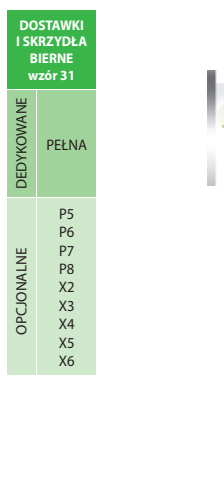

BEZ PRZESZKLENIA

DOSTĘPNE ROZMIARY DRZWI (szerokość skrzydła)	
80	80N
90	90N
100	
Niedostępne dla TERMO PRESTIGE LUX Dopłata zgodnie z cennikiem	

DOSTAWKI I SKRZYDŁA BIERNE	
DEDYKOWANE	PEŁNA X4
	P5 P6 P7 P8 X2 X3 X5 X6
OPCJONALNE	

	INOX	32	32A	32B
NORMAL	ZEW-NĄTRZ	1529,-*	1529,-*	1529,-*
	OBU-STRONNIE	1729,-*	1729,-*	1729,-*
PREMIUM	ZEW-NĄTRZ	1779,-*	1779,-*	1779,-*
	OBU-STRONNIE	1979,-*	1979,-*	1979,-*
OPTIMUM	ZEW-NĄTRZ	2329,-*	2329,-*	2329,-*
	OBU-STRONNIE	2529,-*	2529,-*	2529,-*
TERMO PRESTIGE LUX	ZEW-NĄTRZ	3590,-*	3590,-*	3590,-*
	OBU-STRONNIE	3790,-*	3790,-*	3790,-*

PRZESZKLENIA

DOSTAWKI I SKRZYDŁA BIERNE wzór 31	
DEDYKOWANE	PEŁNA
	P5 P6 P7 P8 X2 X3 X4 X5 X6
OPCJONALNE	

DOSTAWKI I SKRZYDŁA BIERNE wzór 31A	
DEDYKOWANE	PEŁNA T6 PT2
	P5 P6 P7 P8 X2 X3 X4 X5 X6
OPCJONALNE	

Ramki BLACK bez dopłaty

	PRZESZKLENIENIE	31	31A
PREMIUM	TAK	2279,-*	2279,-*
OPTIMUM	TAK	2829,-*	2829,-*
TERMO PRESTIGE LUX	TAK	4090,-*	4090,-*

DOSTĘPNE ROZMIARY DRZWI (szerokość skrzydła)	
80	80N
90	90N
100	
Niedostępne dla TERMO PRESTIGE LUX Dopłata zgodnie z cennikiem	

DOSTĘPNE KOLORY
(wszystkie kolory w okleinie)

* Podane ceny są cenami netto za kompletne drzwi

** Dostępny wyłącznie dla linii TERMO PRESTIGE LUX, OPTIMUM z ościeżnicą TERMO oraz PREMIUM z ościeżnicą TERMO