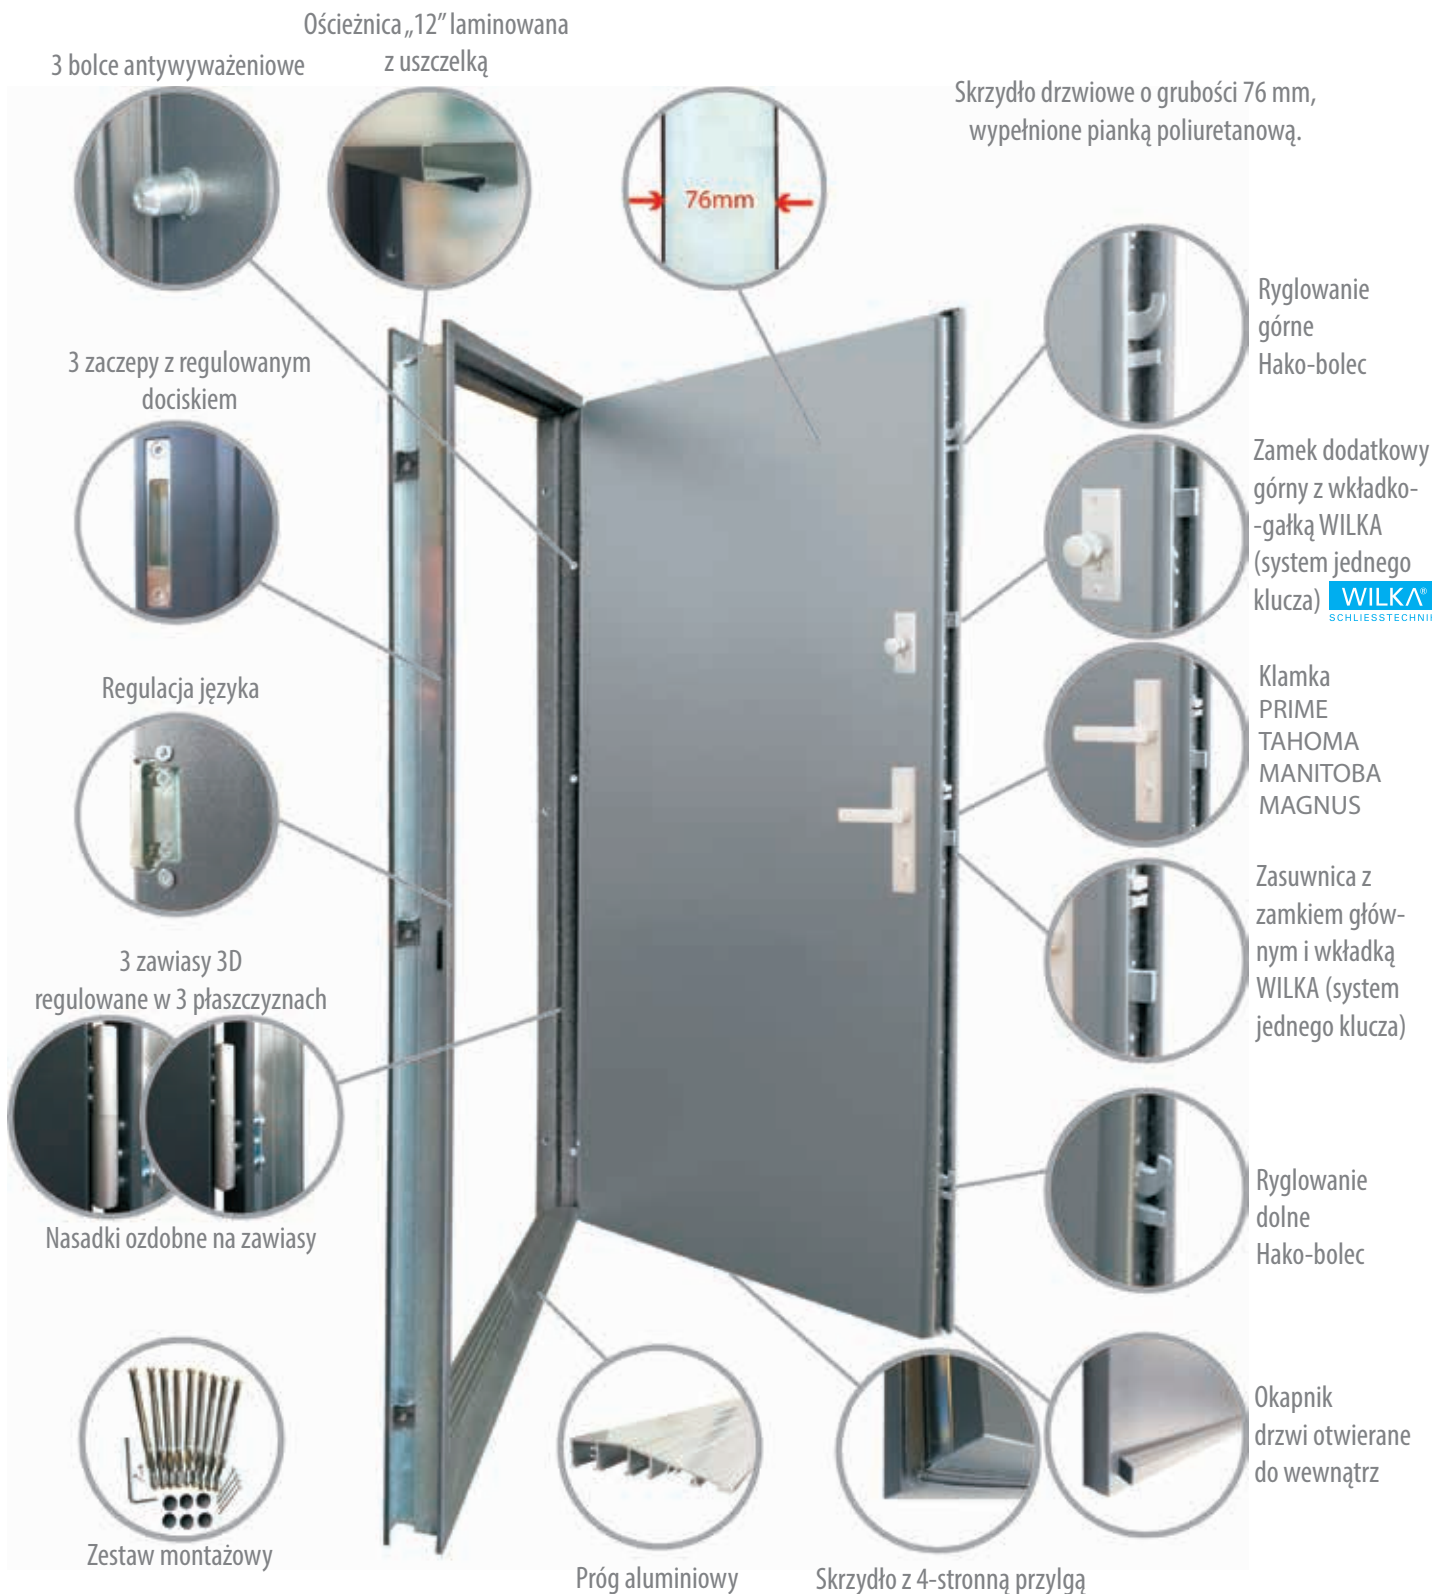

Drzwi PRESTIGE dostępne w wersji automatycznej przystosowane do zewnętrznego sterowania.

Nowe wzory

DRZWI PRESTIGE (drzwi wejściowe zewnętrzne)

Komplet drzwi PRESTIGE obejmuje w standardzie:

Ciepła ościeżnica TERMO PRESTIGE z dwoma uszczelkami

Skrzydło drzwiowe wypełnione pianką poliuretanową o grubości 86 mm z uszczelką

DRZWI OPTIMUM z TERMO (drzwi wejściowe zewnętrzne)

wg PN-ENV 1627:2006
Dotyczy drzwi bez przeszklenia z kławką klasy „C” z zabezpieczeniem

DRZWI OPTIMUM (drzwi wejściowe zewnętrzne)

DRZWI PREMIUM z TERMO (drzwi wejściowe zewnętrzne)

Komplet drzwi Premium z ościeżnicą TERMO obejmuje w standardzie:

Ciepła ościeżnica TERMO
z uszczelką (za dopłatą)

Skrzydło drzwiowe wypełnione pianką poliuretanową
o grubości 54 mm z uszczelką

3 bolce
antywyważeniowe

Regulacja
języka

Nasadki ozdobne
na zawiasy

3 zawiasy 3D
regulowane
w 3
płaszczyznach

Zestaw montażowy