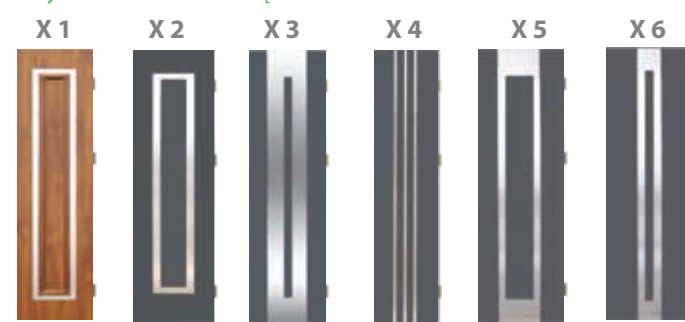

+ ---- + 1400 zł + 1400 zł + 1400 zł + 1400 zł + 1400 zł
+ 1600 zł + 1600 zł + 1600 zł + 1600 zł + 1600 zł + 1600 zł

CENY DRZWI

CENY DOPLAT DO DRZWI DWUSKRZYDŁOWYCH

Wzór	Cena drzwi bez przeszklenia (zł)	Cena drzwi z przeszkleniem (zł)	Skrzydło bierne pełne bez przetłoczeń (zł)	Skrzydło bierne z przetłoczeniami (zł)	Skrzydło bierne przeszkłone (zł)
Wzór 1	1169	—	+1000		
Wzór 2	1289	1549	+1000		
Wzór 3	1289	1549	+1000		
Wzór 4	1289	1549	+1000		
Wzór 5	1289	1549	+1000		
Wzór 6	1289	1789	+1000		
Wzór 7	1289	1889	+1000		
Wzór 8	1289	1889	+1000		
Wzór 9	1289	1989	+1000		
Wzór 10	1289	1889	+1000		
Wzór 11	1289	1989	+1000		
Wzór 12	1589	1789	+1000		
Wzór 13	1289	—	+1000		
Wzór 14	1289	—	+1000		
Wzór 15	1289	1989	+1000		
Wzór 16	1289	1989	+1000		
Wzór 17	1289	1989	+1000		
Wzór 18	1289	1989	+1000		
Wzór 19	1689	1889	2089	+1000	
Wzór 20	1689	1889	2089	+1000	
Wzór 21	1689	1889	2089	+1000	
Wzór 22	1589	1789	1989	+1000	
Wzór 23	1689	1889	2089	+1000	
Wzór 24	1589	1789	1989	+1000	
Wzór 25	1589	1789	1989	+1000	
Wzór 26	1589	1789	1989	+1000	
Wzór 26 C	1289	—	+1000		
Wzór 26 D	1289	—	+1000		
Wzór 27	1289	—	+1000		
Wzór 28	1289	—	+1000		
Wzór 29	—	1889	2089	+1000	
Wzór 30	1589	1789	1989	+1000	
Wzór 31	1589	1789	2089	+1000	
Wzór 32	1589	1789	—	+1000	
Wzór 33	1289	1549	+1000		
Wzór 34	1289	1789	+1000		
Wzór 35	1689	1889	2089	+1000	
Wzór 36	1589	1789	1989	+1000	
Wzór 37	1589	1789	1989	+1000	
Wzór 38	1589	1789	1989	+1000	
Wzór 39	1689	1889	2089	+1000	
Wzór 40	1589	1789	—	+1000	
Wzór 41	1589	1789	—	+1000	
Wzór 42	1289	1889	+1000		
CAMELEON PREMIUM	pełne bez przetłoczeń 1089 pełne z przetłoczeniami 1209	1909	+1000		

+ w zależności od powyższego wzoru

+ w zależności od powyższego wzoru

Do ceny wybranego wzoru drzwi jednoskrzydłowych z serii PREMIUM należy doliczyć kwotę zgodnie z poniższą tabelą.

Dostępne rodzaje przeszkleń w skrzydle biernym:

- PT1 / PT2 / PT3 / PT4 - Standard (przeźroczyste), Reflex płaski, Piaskowana w całości, Piaskowana wg wzoru, Mleczna
- P1 / P3 - Reflex płaski, Reflex wypukły, Mleczna
- P2 - Standard (przeźroczyste), Reflex płaski, Mleczna, Piaskowana w całości
- P4/ P5/ P6/ P7/P8 - Standard (przeźroczyste), Piaskowana wg wzoru, Refleks płaski, Mleczna
- PT1 / PT2 / P4/ P5 - Kryształ, Srebrna kostka, Czarna kostka, Dwie kostki

DOSTĘPNE ROZMIARY DRZWI DWUSKRZYDŁOWYCH

Szerokość zestawu	Szerokość skrzydła	Szerokość skrzydła biernego
110	80	30
120	90	30
	80	40
130	80	50
	90	40
	100	30
140	80	60
	90	50
	100	40
150	90	60
	100	50
160	100	60

Dopłata zgodnie z cennikiem

Istnieje możliwość wykonania w skrzydle biernym innych przeszkleń niż sugerowane (wyłącznie po konsultacji z działem sprzedaży).