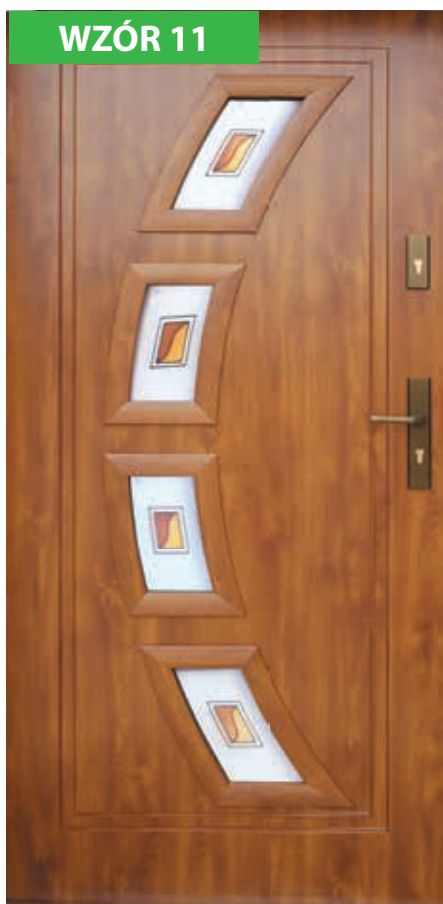

WZÓR 12

WZÓR 12 A

WZÓR 12 B

PRZESZKLENIA

Czarna kostka Kryształ kostka Srebrna kostka Reflex wana Piasko-mleczna (przeźroczysta) Standard

RAMKI

Ramki BLACK bez dopłaty
Niedostępne dla wzoru 12A i 12B

	PRZESZKLENIE	12	12A	12B
PREMIUM	TAK	1989,-*	2369,-*	2439,-*
OPTIMUM	TAK	2589,-*	2969,-*	3039,-*
PRESTIGE	TAK	3590,-*	3970,-*	4040,-*

DOSTĘPNE ROZMIARY DRZWI (szerokość skrzydła)

80	80N
90	90N
100 Niedostępne dla PRESTIGE Dopłata zgodnie z cennikiem	

DOSTAWKI I SKRZYDŁA BIERNE	
DEDYKOWANE	PEŁNA P5 X2
OPCJONALNE	P8

WZÓR 11

PRZESZKLENIA - ROMB

Reflex wypukły Piasek Reflex Diament

	PRZESZKLENIE	11
NORMAL	NIE	1149,-*
PREMIUM	NIE	1289,-*
	TAK	1989,-*
OPTIMUM	NIE	1889,-*
	TAK	2589,-*
PRESTIGE	NIE	2840,-*
	TAK	3590,-*

W drzwiach bez przeszklenia w miejscu szybki jest przetłoczenie

DOSTĘPNE ROZMIARY DRZWI (szerokość skrzydła)

80	80N
90	90N
100 Dopłata zgodnie z cennikiem	
80N oraz 100 Niedostępne dla PRESTIGE	

DOSTAWKI I SKRZYDŁA BIERNE	
DEDYKOWANE	PEŁNA T5
OPCJONALNE	P2

DOSTĘPNE KOLORY (wszystkie kolory w okleinie)

* Podane ceny są cenami netto za kompletne drzwi
** Dostępny wyłącznie dla linii PRESTIGE oraz OPTIMUM z ościeżnicą TERMO
** Niedostępny dla drzwi przeszklenionych z ramkami PCV