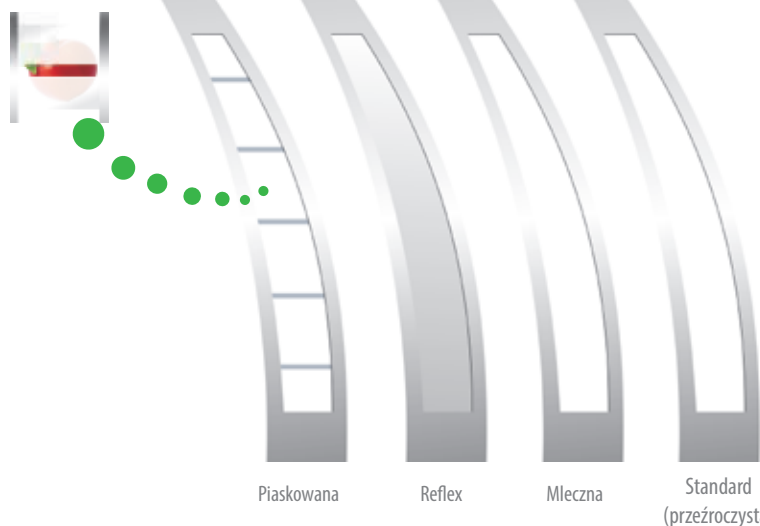

PRZESZKLENIA - SZABLA