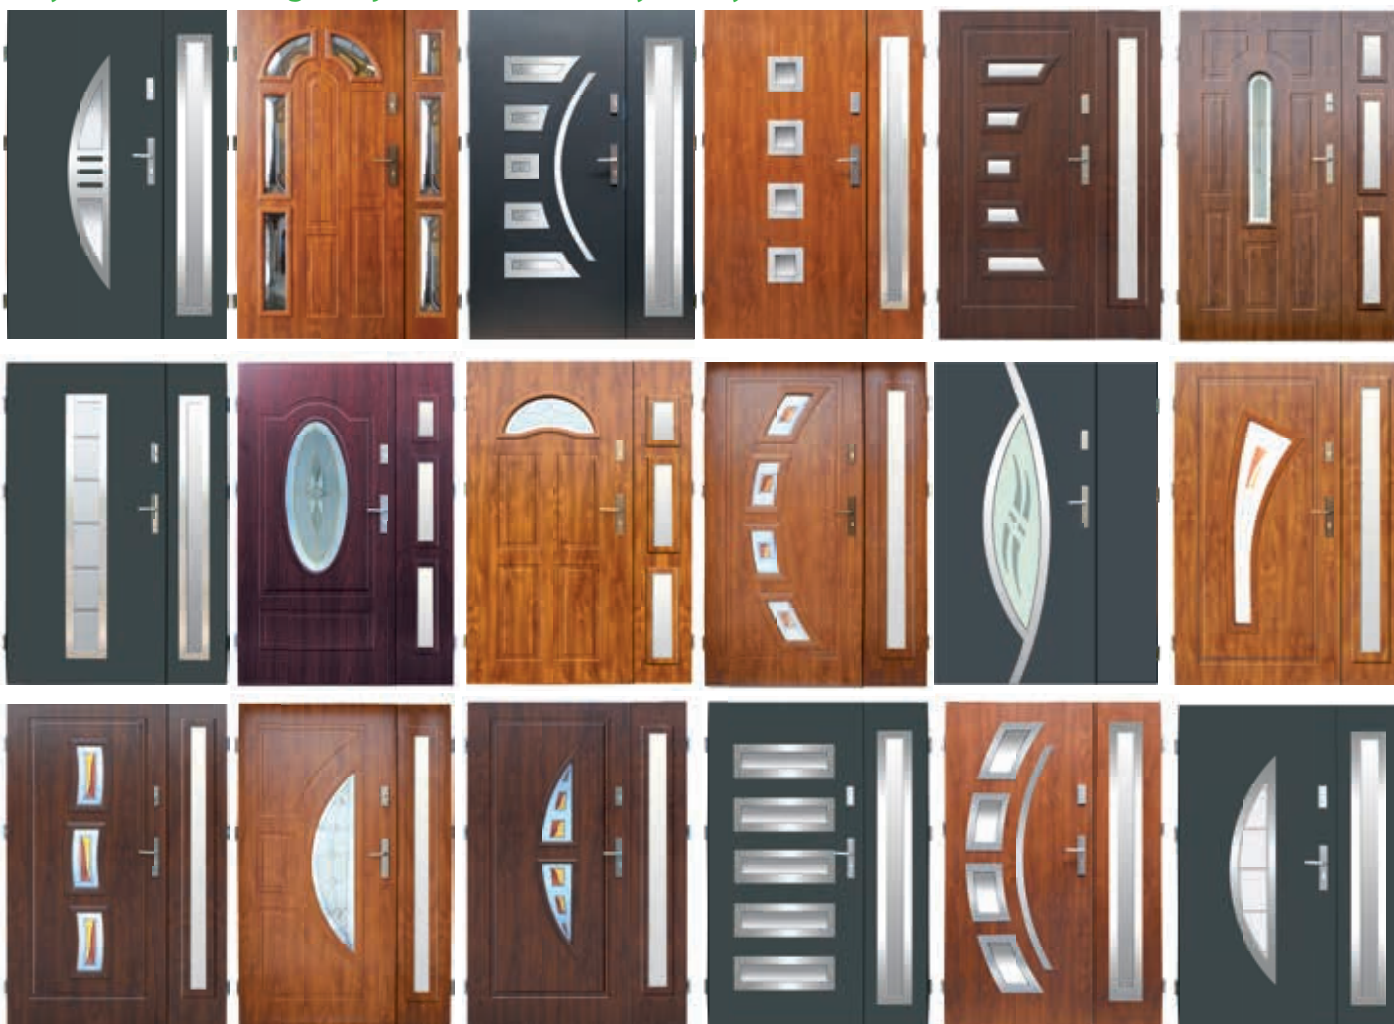

DOSTĘPNE KOLORY (wszystkie kolory w okleinie)

Przykładowe konfiguracje drzwi dwuskrzydłowych

Drzwi stalowe dwuskrzydłowe PREMIUM

Skrzydło bierne PEŁNE

+ 1000 zł

Skrzydło bierne z PRZETŁOCZENIEM i PRZESZKLENIEM