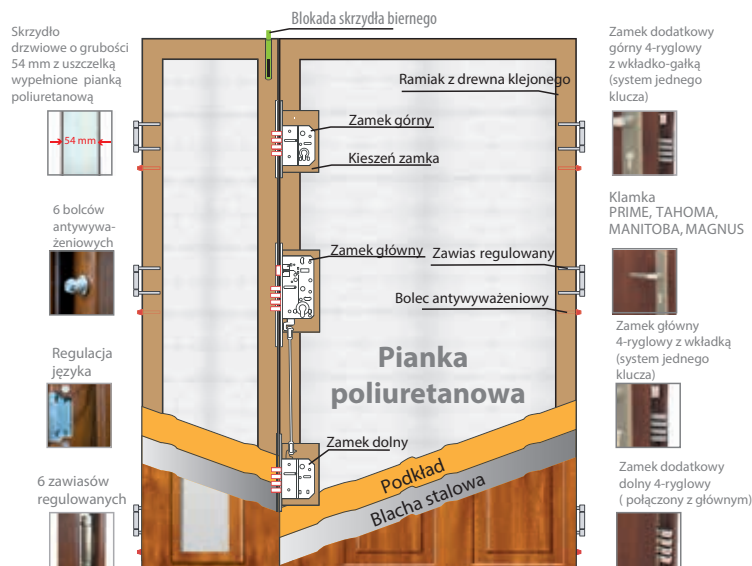

Drzwi stalowe dwuskrzydłowe PREMIUM

Drzwi dwuskrzydłowe posiadają standard wyposażenia serii PREMIUM mogą występować zarówno z ościeżnicami „9” i „11” jak i TERMO (dopłata do ościeżnicy TERMO zgodnie z cennikiem). W przedstawionych wzorach istnieje możliwość zamówienia skrzydła biernego w wersji pełnej bez przetłoczeń, przetłoczonej bądź z przeszkleniem zgodnie z tabelą i rozpiską dopłat. W drzwiach z ościeżnicą TERMO istnieje możliwość zamówienia naświetli górnych oraz bocznych (dopłata zgodnie z cennikiem). Skrzydło bierne jest elementem otwieranym.

DOSTĘPNE KOLORY (wszystkie kolory w okleinie)