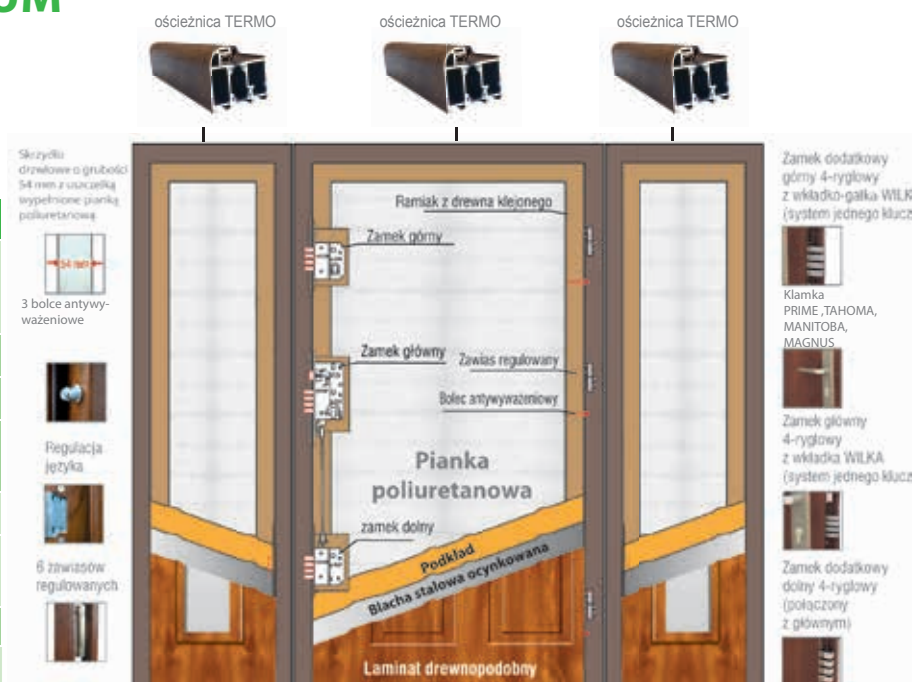

DOSTĘPNE ROZMIARY DOSTAWEK

Szerokość zestawu Sc (mm)	Szerokość skrzydła	Szerokość dostawki Sc
1525	80	30 + 30
1625	90	30 + 30
1725	80	40 + 40
1725	100	30 + 30
1825	90	40 + 40
1925	100	40 + 40
1925	80	50+50
itd.		

Dopłata do drzwi 100 zgodnie z cennikiem dopłat