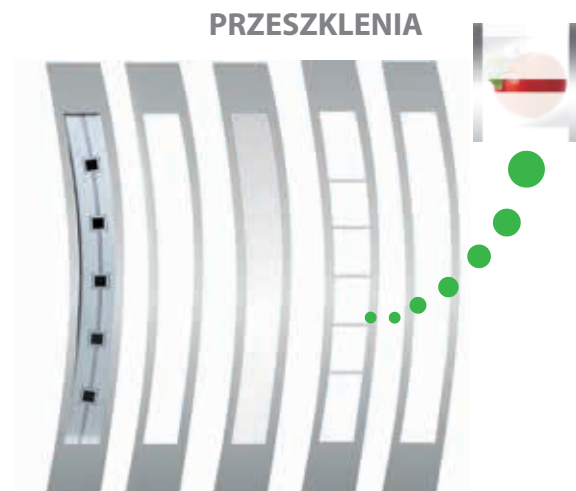

Czarna kostka Mleczna Reflex Piaskowana Standard (przeźroczysta)

Ramki BLACK bez dopłaty

	PRZESZKLENIE	38	38A
PREMIUM	TAK	1989,-*	1989,-*
OPTIMUM	TAK	2589,-*	2589,-*
PRESTIGE	TAK	3590,-*	3590,-*

DOSTĘPNE ROZMIARY DRZWI (szerokość skrzydła)	
80	80N
90	90N
100 Niedostępne dla PRESTIGE Dopłata zgodnie z cennikiem	

DOSTAWKI I SKRZYDŁA BIERNE	
DEDYKOWANE	PELNA T7 P8 X5 PT4
OPCJONALNE	X4