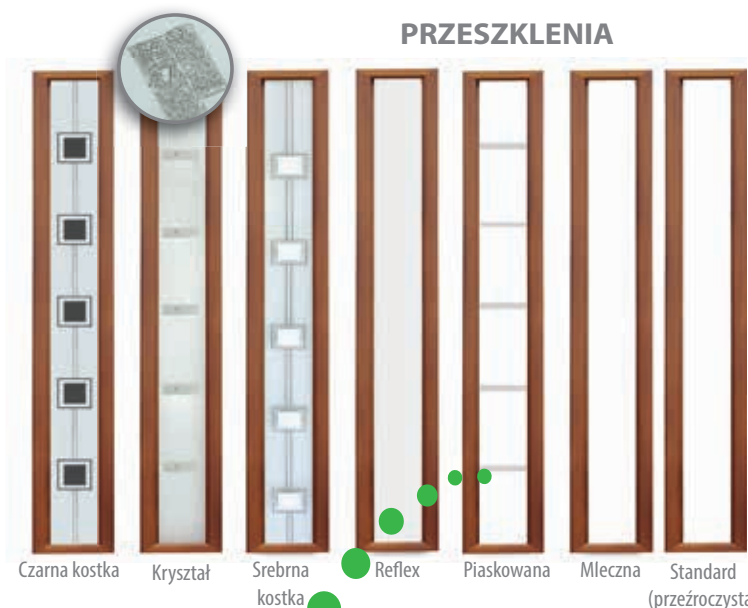

Ramki BLACK bez dopłaty

DOSTĘPNE ROZMIARY DRZWI
(szerokość skrzydła)

80	80N
90	90N
100 Niedostępne dla PRESTIGE Dopłata zgodnie z cennikiem	

	PRZESZKLENIE	31	31A
PREMIUM	TAK	2089,-*	2089,-*
OPTIMUM	TAK	2689,-*	2689,-*
PRESTIGE	TAK	3790,-*	3790,-*

DOSTĘPNE KOLORY

(wszystkie kolory w okleinie)

WZÓR 30

PRZESZKLENIA

Ramki BLACK bez dopłaty

	PRZESZKLENIE	30
PREMIUM	TAK	1989,-*
OPTIMUM	TAK	2589,-*
PRESTIGE	TAK	3590,-*

DOSTĘPNE ROZMIARY DRZWI (szerokość skrzydła)		DOSTAWKI I SKRZYDŁA BIERNE
80	80N	
90	90N	
100		OPCJONALNE X4
Niedostępne dla PRESTIGE Dopłata zgodnie z cennikiem		

WZÓR 29

PRZESZKLENIA

Ramki BLACK bez dopłaty

	PRZESZKLENIE	29
PREMIUM	TAK	2089,-*
OPTIMUM	TAK	2689,-*
PRESTIGE	TAK	3790,-*

DOSTĘPNE ROZMIARY DRZWI (szerokość skrzydła)		DOSTAWKI I SKRZYDŁA BIERNE
80	80N	
90	90N	
100		OPCJONALNE P5 X2
Niedostępne dla PRESTIGE Dopłata zgodnie z cennikiem		