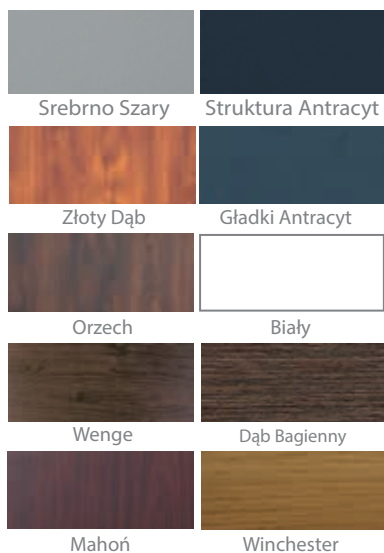

DOSTĘPNE KOLORY (wszystkie kolory w okleinie)

Przykładowe konfiguracje drzwi dwuskrzydłowych

Drzwi stalowe dwuskrzydłowe PREMIUM

Skrzydło bierne PEŁNE

+ 1000 zł

Skrzydło bierne z PRZETŁOCZENIEM i PRZESZKLENIEM