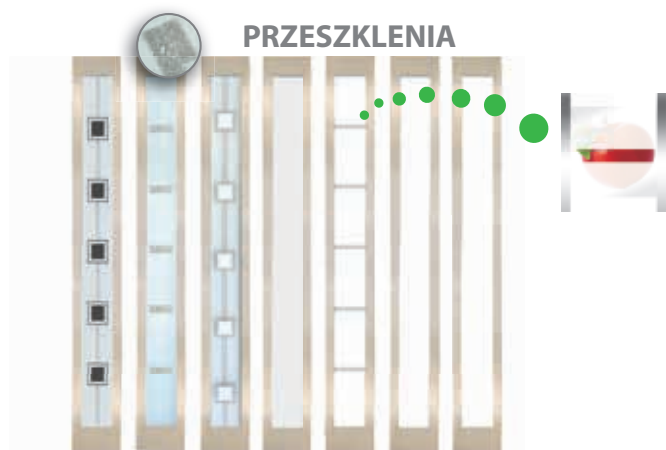

DOSTĘPNE ROZMIARY DRZWI (szerokość skrzydła)		DOSTAWKI I SKRZYDŁA BIERNE	
80	80N	DEDYKOWANE	PELNA P5 X2 PT1
90	90N		
100		OPCJONALNE	P8
Niedostępne dla PRESTIGE Dopłata zgodnie z cennikiem			

DOSTĘPNE KOLORY **

(wszystkie kolory w okleinie)

WZÓR 12

WZÓR 12 A

WZÓR 12 B

PRZESZKLENIA

Czarna kostka Kryształ kostka Srebrna kostka Reflex wana Piasko-mleczna (przeźroczysta) Standard

RAMKI

Ramki BLACK bez dopłaty
Niedostępne dla wzoru 12A i 12B

	PRZESZKLENIE	12	12A	12B
PREMIUM	TAK	1989,-*	2369,-*	2439,-*
OPTIMUM	TAK	2589,-*	2969,-*	3039,-*
PRESTIGE	TAK	3590,-*	3970,-*	4040,-*

DOSTĘPNE ROZMIARY DRZWI (szerokość skrzydła)

80	80N
90	90N
100 Niedostępne dla PRESTIGE Dopłata zgodnie z cennikiem	