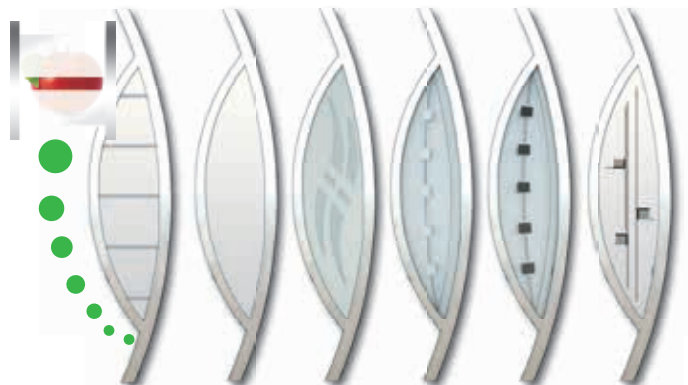

PRZESZKLENIA

Piaskowana   Reflex   Fala Reflex   Srebrna kostka   Czarna kostka   Dwie Kostki