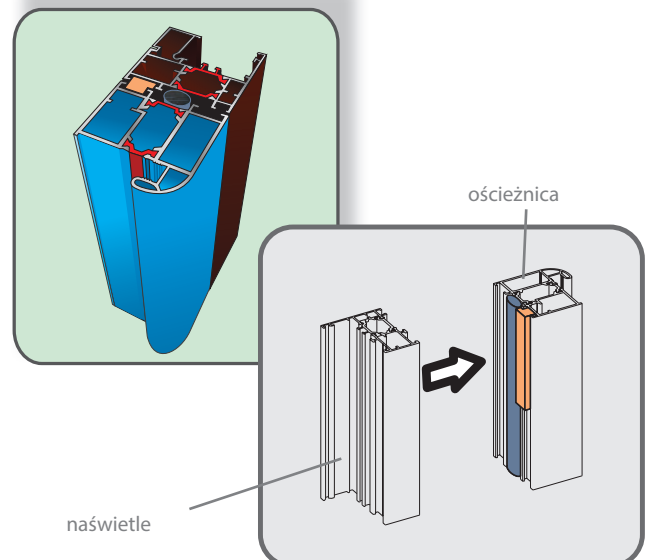

Zdjęcia pogładowe

Przykłady złożenia ościeżnicy z naświetlem.

Złożenie ościeżnicy z naświetlem pod kątem 90°

Złożenie ościeżnicy z naświetlem

Drzwi stalowe dwuskrzydłowe PREMIUM

Drzwi dwuskrzydłowe posiadają standard wyposażenia serii PREMIUM mogą występować zarówno z ościeżnicami „9” i „11” jak i TERMO (dopłata do ościeżnicy TERMO zgodnie z cennikiem). W przedstawionych wzorach istnieje możliwość zamówienia skrzydła biernego w wersji pełnej bez przetłoczeń, przetłoczonej bądź z przeszkleniem zgodnie z tabelą i rozpiską dopłat. W drzwiach z ościeżnicą TERMO istnieje możliwość zamówienia naświetli górnych oraz bocznych (dopłata zgodnie z cennikiem). Skrzydło bierne jest elementem otwieranym.