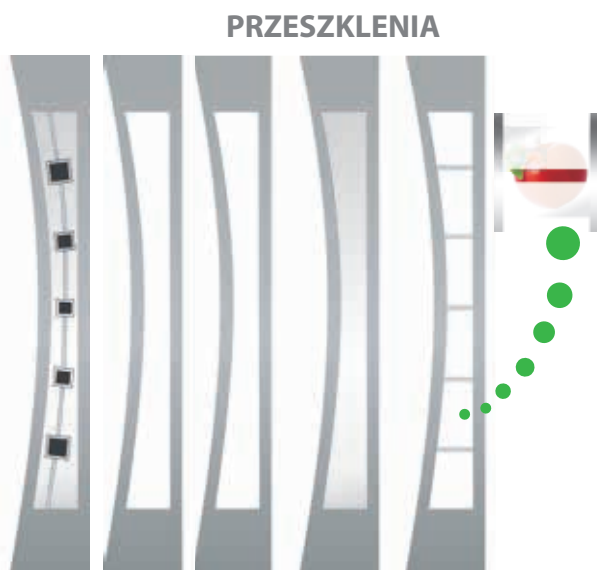

Czarna kostka Standard (przeźroczysta) Mleczna Reflex Piaskowana

Ramki BLACK bez dopłaty

	PRZESZKLENIE	37	37A
PREMIUM	TAK	1989,-*	1989,-*
OPTIMUM	TAK	2589,-*	2589,-*
PRESTIGE	TAK	3590,-*	3590,-*

DOSTĘPNE ROZMIARY DRZWI (szerokość skrzydła)	
80	80N
90	90N
100 Niedostępne dla PRESTIGE Dopłata zgodnie z cennikiem	

DOSTAWKI I SKRZYDŁA BIERNE	
DEDYKOWANE	PELNA T7 P8 X5 PT4
OPCJONALNE	X4