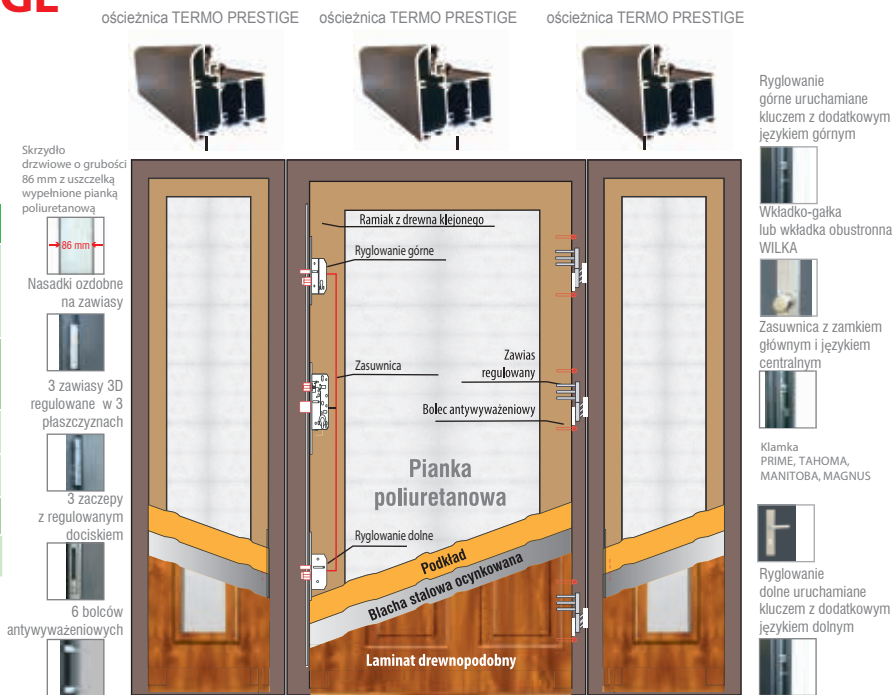

Drzwi z dostawkami nieotwieranymi

Dostawki nieotwierane **PRESTIGE**

Szerokość dostawki np. 40 oznacza, że skrzydło dostawki wraz z ościeżnicą ma po zewnętrznej stronie całkowitą szerokość Sc 40 cm.

DOSTĘPNE ROZMIARY DOSTAWEK		
Szerokość zestawu Sc (mm)	Szerokość skrzydła	Szerokość dostawki Sc
1789	80	+ 40 + 40
1889	90	+ 40 + 40
1989	80	+ 50+50
itd.		
Dopłata do drzwi 100 zgodnie z cennikiem dopłat		

Dostępność poniższych szerokości tylko dla linii **PREMIUM**. Dla linii **OPTIMUM** i **PRESTIGE** dostępne szerokości po konsultacji z działem sprzedaży.

Dostawka PEŁNA	Dostawka z PRZETŁOCZENIAMI PRZESZKLONIEM				Dostawki PRZESZKLONE								
	PT 1	PT 2	PT 3	PT 4	P 1	P 2	P 3	P 4	P 5	P 6	P 7	P 8	
PREMIUM	+1300	+1950	+1950	+1950	+1950	+1900	+1700	+1900	+2100	+1850	+1850	+1850	+1850
dost. szerokości	30,40,50,60	30,50,60	40,50,60	40,50,60	40,50,60	40,50,60	40,50,60	40,50,60	40,50,60	30,40,50,60	40,50,60	40,50,60	40,50,60
OPTIMUM	+1500	+2150	+2150	+2150	+2150	+2100	+1900	+2100	+2300	+2050	+2050	+2050	+2050
dost. szerokości	30,40,50	50	50	50	50	50	50	50	50	50	40,50	50	50
PRESTIGE	+1700	+2350	+2350	+2350	+2350	+2300	+2100	+2300	+2500	+2250	+2250	+2250	+2250
dost. szerokości	30,40,50	50	50	50	50	50	50	50	50	50	40,50	50	50