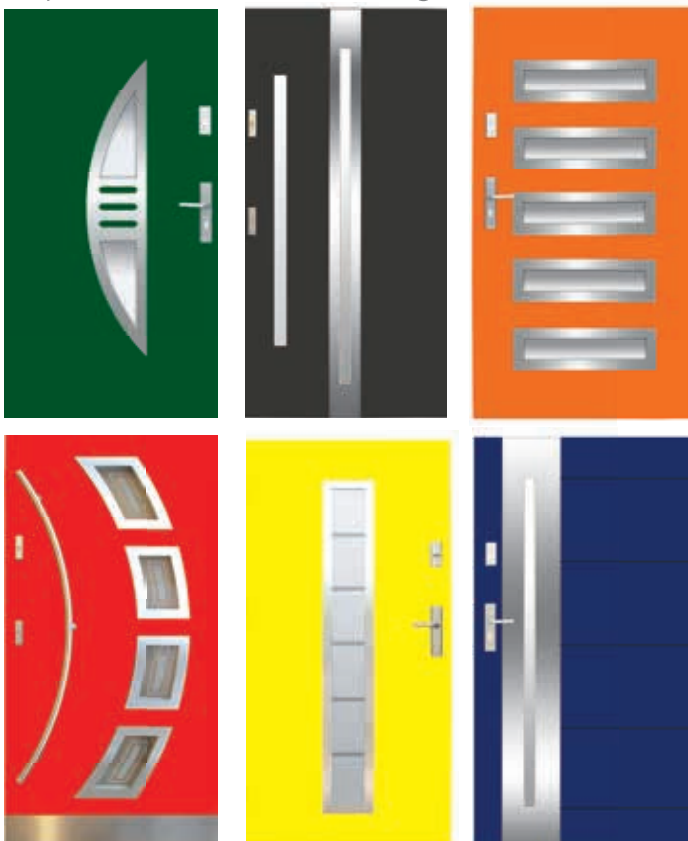

Możliwość wykonania drzwi **Cameleon** jako drzwi pełne bez przetłoczeń, z przetłoczeniami oraz z przeszkleniami (wyłącznie wzory z ramkami ze stali nierdzewnej INOX)

Cameleon NORMAL	Cameleon PREMIUM	Cameleon OPTIMUM	Cameleon TERMO PRESTIGE
NORMAL 889,-* pełne bez przetłoczeń 1049,-* pełne z przetłoczeniami	PREMIUM 1909,-* z przeszkleniem (tylko stal nierdzewna) 1089,-* pełne bez przetłoczeń 1209,-* pełne z przetłoczeniami	OPTIMUM 2510,-* z przeszkleniem (tylko stal nierdzewna) 1689,-* pełne bez przetłoczeń 1809,-* pełne z przetłoczeniami	PRESTIGE 3510,-* z przeszkleniem (tylko stal nierdzewna) 2610,-* pełne bez przetłoczeń 2760,-* pełne z przetłoczeniami

Drzwi posiadają standard wyposażenia serii NORMAL z tą różnicą, że drzwi **Cameleon** NORMAL posiadają 1 zamek (tylko zamek główny).

Drzwi posiadają standard wyposażenia serii PREMIUM. Drzwi z przeszkleniem występują tylko we wzorach z ramkami INOX

Drzwi posiadają standard wyposażenia serii OPTIMUM. Drzwi z przeszkleniem występują tylko we wzorach z ramkami INOX

Drzwi posiadają standard wyposażenia serii TERMO Prestige. Drzwi z przeszkleniem występują tylko we wzorach z ramkami INOX

W drzwiach w kolorze białym 9010 mogą występować różnice w odcieniach pomiędzy skrzydłem a ościeżnicą oraz elementami dodatkowymi.

Przykładowe możliwości skonfigurowania drzwi **Cameleon**

Podane ceny dotyczą drzwi lakierowanych (skrzydło+ościeżnica) w kolorze białym (RAL 9010).

Każdy inny kolor z palety RAL dopłata:

- 650 zł PREMIUM/NORMAL
- 990 zł PRESTIGE/OPTIMUM

DOSTĘPNE ROZMIARY DRZWI
(szerokość skrzydła)

80	80N
90	90N

100

Dopłata zgodnie z cennikiem
Niedostępne dla TERMO Prestige

* Podane ceny są cenami netto za kompletne drzwi

** Dostępny wyłącznie dla linii PRESTIGE oraz OPTIMUM z ościeżnicą TERMO