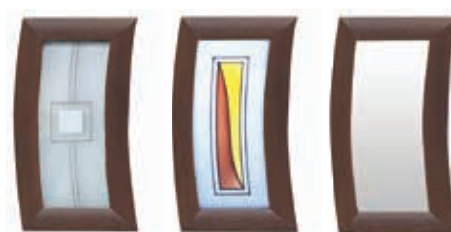

Piasek

Reflex

PRZESZKLENIA - FAŁA

Srebrna kostka