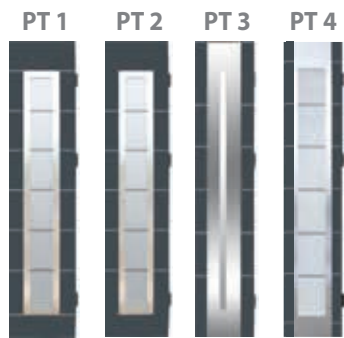

DOSTĘPNE KOLORY (wszystkie kolory w okleinie)

Przykładowe konfiguracje drzwi dwuskrzydłowych

Drzwi stalowe dwuskrzydłowe PREMIUM

Skrzydło bierne PEŁNE

+ 1000 zł

Skrzydło bierne z PRZETŁOCZENIEM i PRZESZKLENIEM