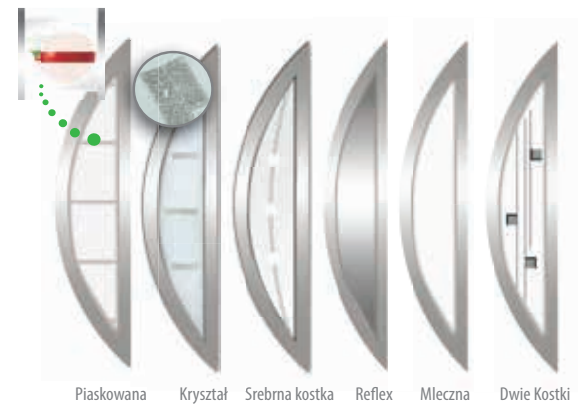

WZÓR 23

PRZESZKLENIA - VIOLIN INOX

	PRZESZKLENIE	23
PREMIUM	TAK	2089,-*
OPTIMUM	TAK	2689,-*
PRESTIGE	TAK	3790,-*

Możliwość wykonania drzwi bez łuku ozdobnego (nie ma wpływu na cenę).

DOSTĘPNE ROZMIARY DRZWI (szerokość skrzydła)	
80	80N
90	90N
100 Niedostępne dla PRESTIGE Dopłata zgodnie z cennikiem	

DOSTAWKI I SKRZYDŁA BIERNE	
DEDYKOWANE	PELNA
	P5 P6 P7 P8
OPCJONALNE	X2 X3 X4 X5 X6

WZÓR 22

WZÓR 22 A

z przeszkleniem
Ramka 3D tylko od zewnątrz

WZÓR 22 B

PRZESZKLENIA - ŁUK INOX

	PRZESZKLENIE	22	22A	22B
PREMIUM	TAK	1989,-*	2339,-*	1989,-*
OPTIMUM	TAK	2589,-*	2989,-*	2589,-*
PRESTIGE	TAK	3590,-*	3940,-*	3590,-*

DOSTĘPNE ROZMIARY DRZWI (szerokość skrzydła)	
80	80N
90	90N
100 Niedostępne dla PRESTIGE Dopłata zgodnie z cennikiem	

DOSTAWKI I SKRZYDŁA BIERNE	
DEDYKOWANE	PELNA P5 X2 PT2 T6
	P6 P7 P8 X3 X4 X5 X6

DOSTĘPNE KOLORY (wszystkie kolory w okleinie)