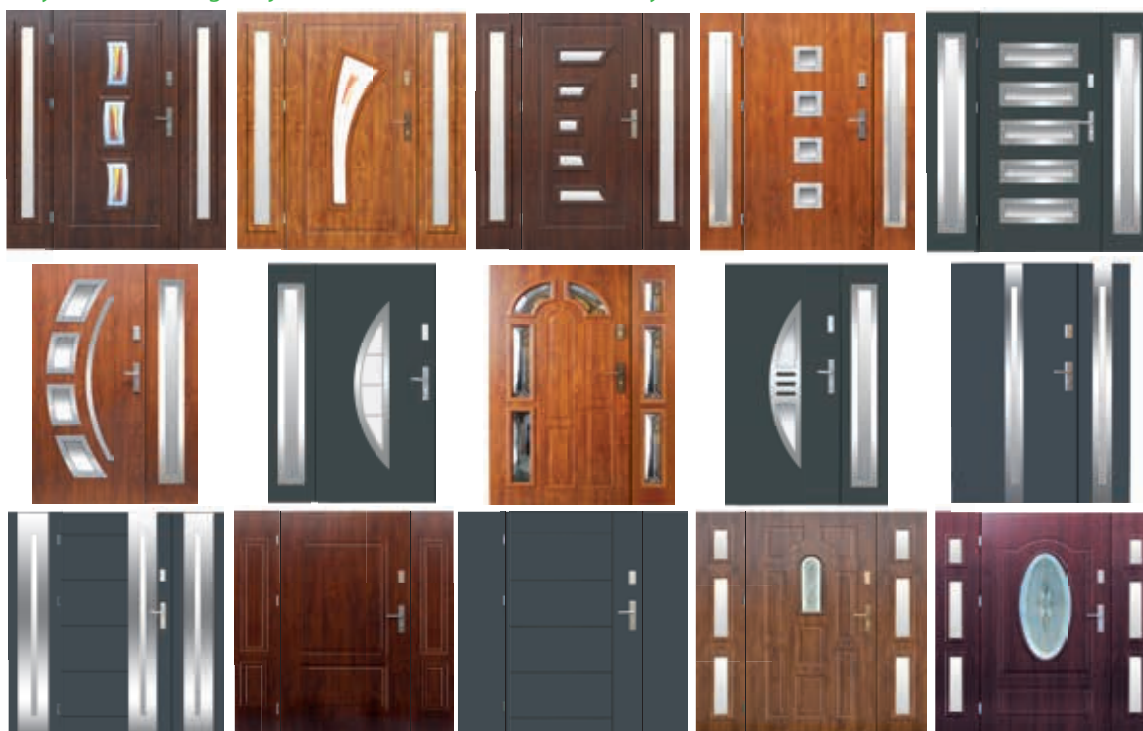

Przykładowe konfiguracje drzwi z dostawkami nieotwieranymi