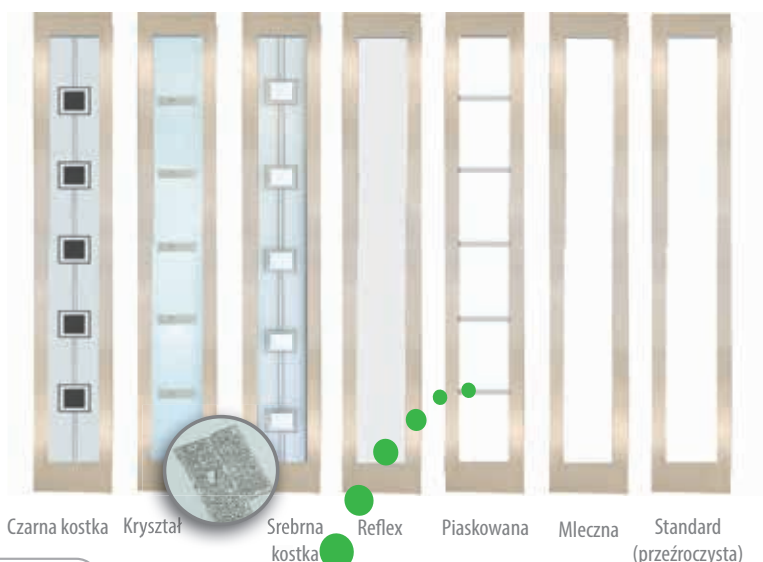

Ramki BLACK bez dopłaty

DOSTĘPNE ROZMIARY DRZWI
(szerokość skrzydła)

80	80N
90	90N
100 Niedostępne dla PRESTIGE Dopłata zgodnie z cennikiem	

	PRZESZKLENIE	31	31A
PREMIUM	TAK	2089,-*	2089,-*
OPTIMUM	TAK	2689,-*	2689,-*
PRESTIGE	TAK	3790,-*	3790,-*

DOSTĘPNE KOLORY

(wszystkie kolory w okleinie)

WZÓR 30

PRZESZKLENIA

Ramki BLACK bez dopłaty

	PRZESZKLENIE	30
PREMIUM	TAK	1989,-*
OPTIMUM	TAK	2589,-*
PRESTIGE	TAK	3590,-*

DOSTĘPNE ROZMIARY DRZWI (szerokość skrzydła)		DOSTAWKI I SKRZYDŁA BIERNE
80	80N	
90	90N	
100		OPCJONALNE X4
Niedostępne dla PRESTIGE Dopłata zgodnie z cennikiem		

WZÓR 29

PRZESZKLENIA

Ramki BLACK bez dopłaty

	PRZESZKLENIE	29
PREMIUM	TAK	2089,-*
OPTIMUM	TAK	2689,-*
PRESTIGE	TAK	3790,-*

DOSTĘPNE ROZMIARY DRZWI (szerokość skrzydła)		DOSTAWKI I SKRZYDŁA BIERNE
80	80N	
90	90N	
100		OPCJONALNE P5 X2
Niedostępne dla PRESTIGE Dopłata zgodnie z cennikiem		