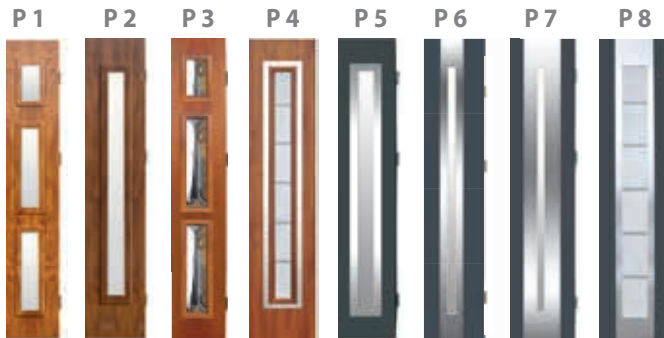

+ 1700 zł + 1400 zł + 1700 zł + 1800 zł + 1600 zł + 1600 zł + 1600 zł + 1600 zł

Skrzydło bierne z PRZETŁOCZENIEM