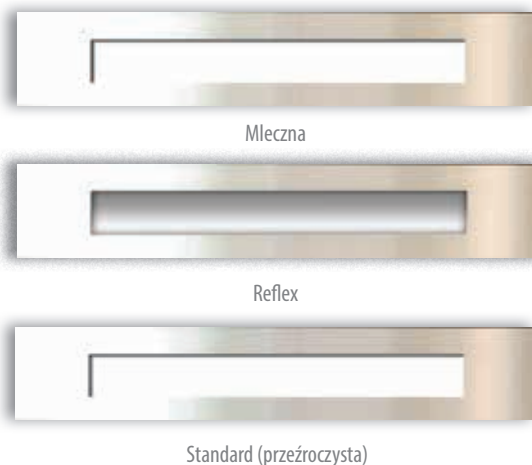

DOSTĘPNE ROZMIARY DRZWI (szerokość skrzydła)

80	
90	90N
100	
Niedostępne dla PRESTIGE	
Dopłata zgodnie z cennikiem	

DOSTAWKI I SKRZYDŁA BIERNE

DEDYKOWANE	PELNA
P8	X5
OPCJONALNE	P5
X2	X4

WZÓR 35

PRZESZKLENIA