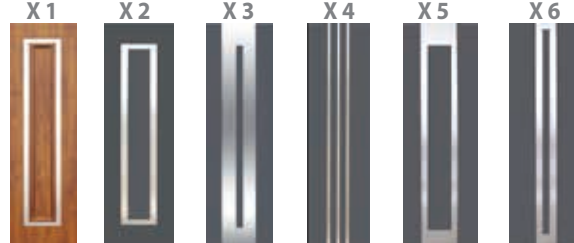

Dostawki z APLIKACJĄ INOX BEZ PRZESZKLENIA

	X 1	X 2	X 3	X 4	X 5	X 6
PREMIUM	+1700	+1700	+1700	+1700	+1700	+1700
dost. szerokości	40,50,60	40,50,60	40,50,60	40,50,60	40,50,60	30,40,50,60
OPTIMUM	+1900	+1900	+1900	+1900	+1900	+1900
dost. szerokości	50	50	50	40,50	50	40,50
PRESTIGE	+2100	+2100	+2100	+2100	+2100	+2100
dost. szerokości	50	50	50	40,50	50	40,50
PREMIUM	+1950	+1850	+1850	+1850	+1850	+1850
dost. szerokości	40,50,60	40,50,60	40,50,60	40,50,60	40,50,60	30,40,50,60
OPTIMUM	+2150	+2050	+2050	+2050	+2050	+2050
dost. szerokości	50	50	50	40,50	50	40,50
PRESTIGE	+2350	+2250	+2250	+2250	+2250	+2250
dost. szerokości	50	50	50	40,50	50	40,50

Ceny zawierają 1 sztukę dostawki.

Dostępne rodzaje przeszklenia w dostawkach:

- PT 1 / PT 2 / PT 3 / PT 4 - Standard (przeźroczyste), Reflex płaski, Piaskowana w całości, Piaskowana wg wzoru, Mleczna
- P 1 / P 3 - Reflex płaski, Reflex wypukły, Mleczna P 2 - Standard (przeźroczyste), Reflex płaski, Mleczna, Piaskowana w całości
- P 4 / P 5 / P 6 / P 7 / P 8 - Standard (przeźroczyste), Piaskowana wg wzoru, Refleks płaski, Mleczna
- PT 1 / PT 2 / P 4 / P 5 - Kryształ, Srebrna kostka, Czarna kostka, Dwie kostki