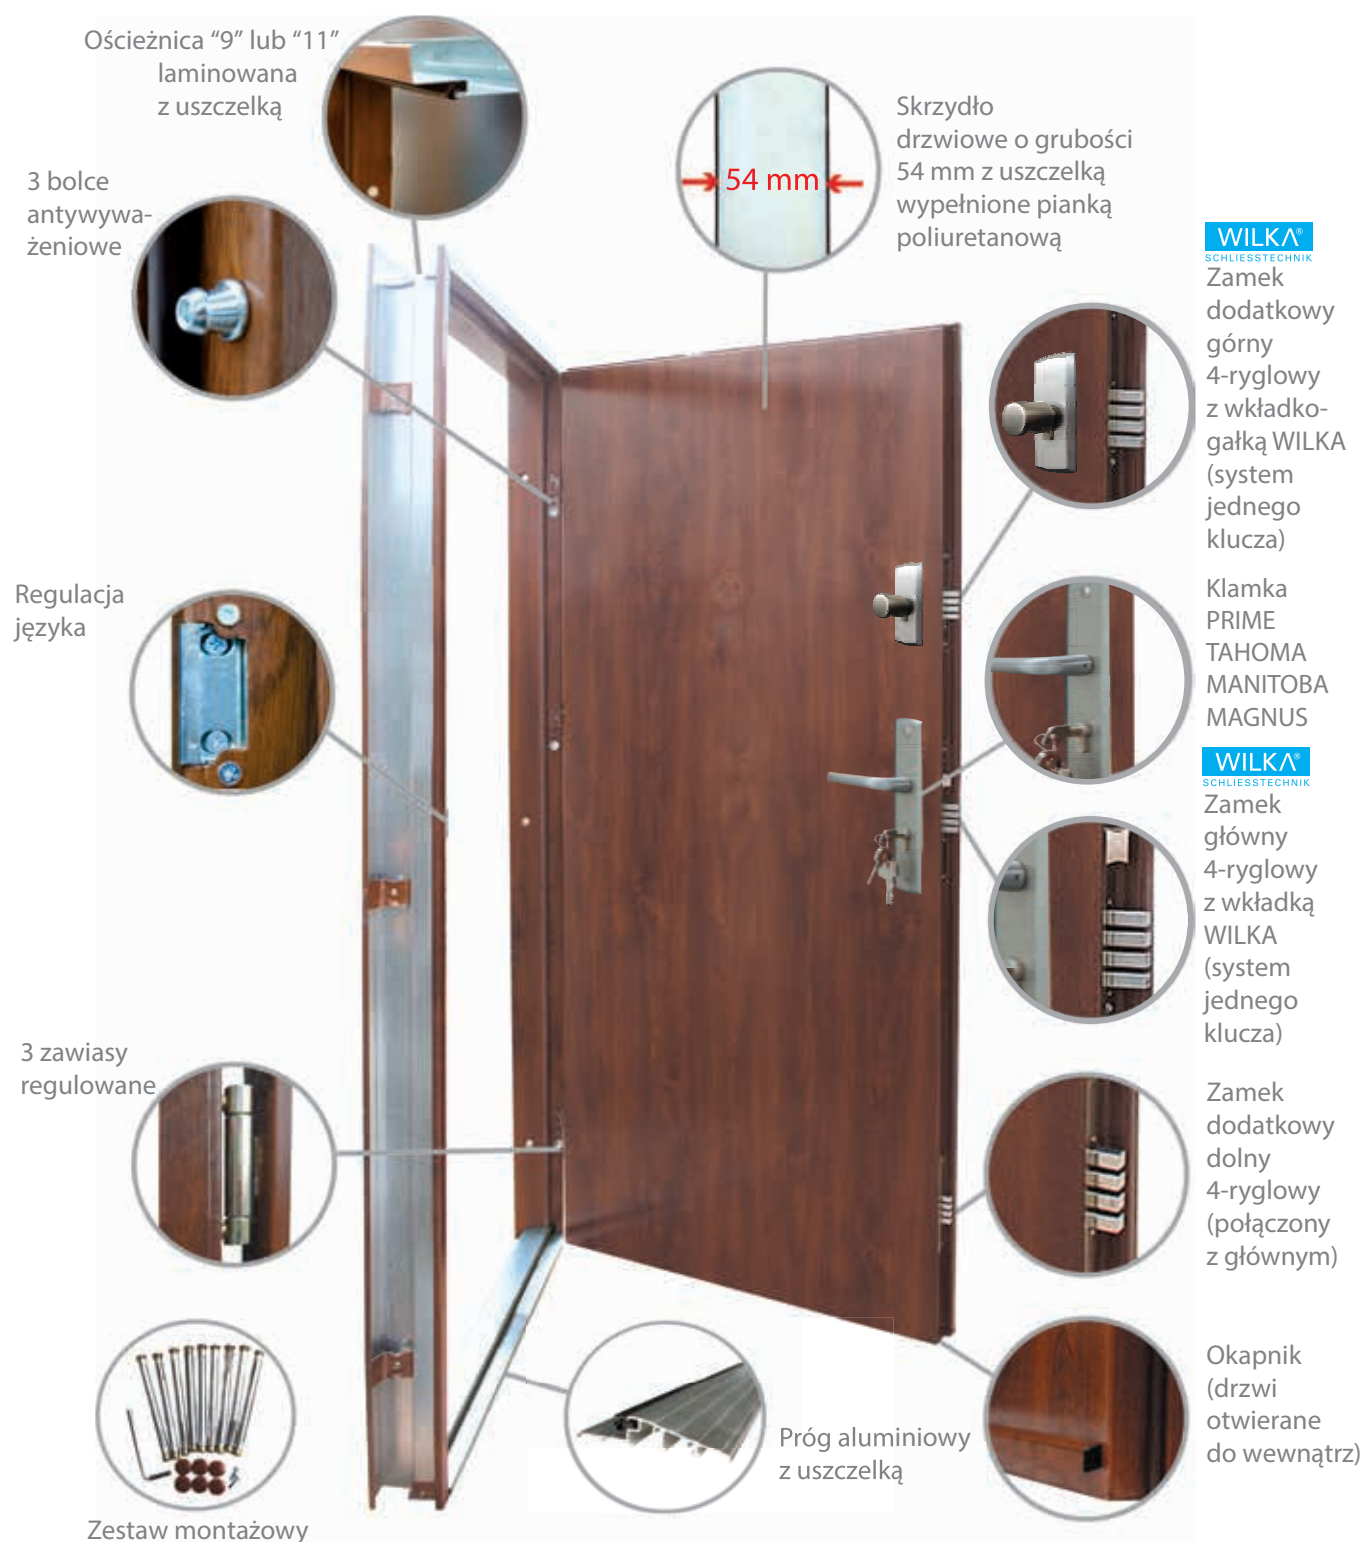

IZOLACYJNOŚĆ
TERMICZNA

U_d = 1,0

Dotyczy drzwi
bez przeszklenia

IZOLACYJNOŚĆ
AKUSTYCZNA

31dB

Dotyczy drzwi
bez przeszklenia

DRZWI PREMIUM (drzwi wejściowe zewnętrzne)

Komplet drzwi Premium obejmuje w standardzie: