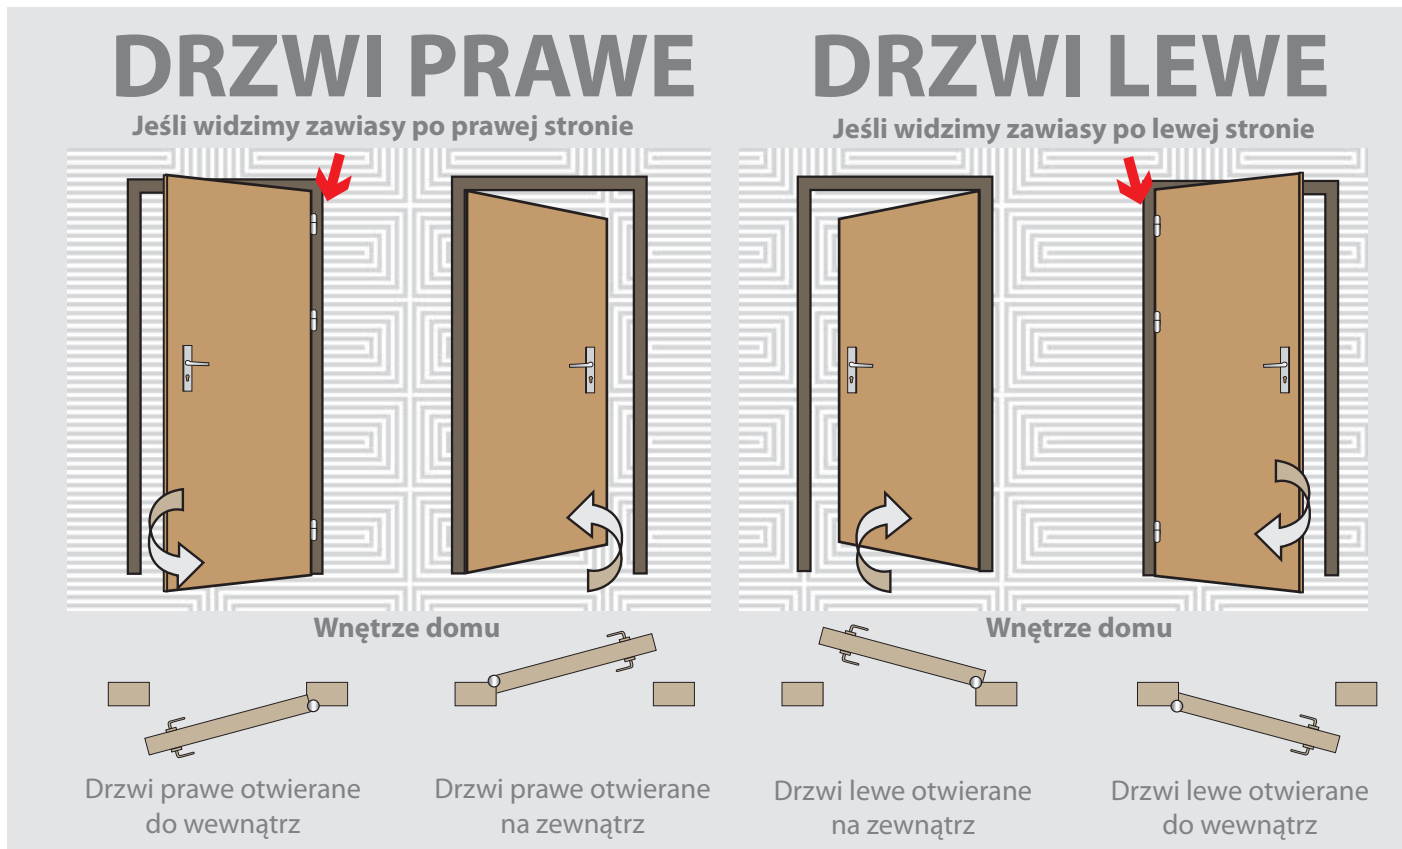

DRZWI NORMAL (drzwi wejściowe wewnętrzzklatkowe)

Drzwi NORMAL występują tylko w wersji bez przeszklenia

Komplet drzwi Normal obejmuje w standardzie:

IZOLACYJNOŚĆ
TERMICZNA

$U_d = 1,4$

Określenie kierunku otwierania