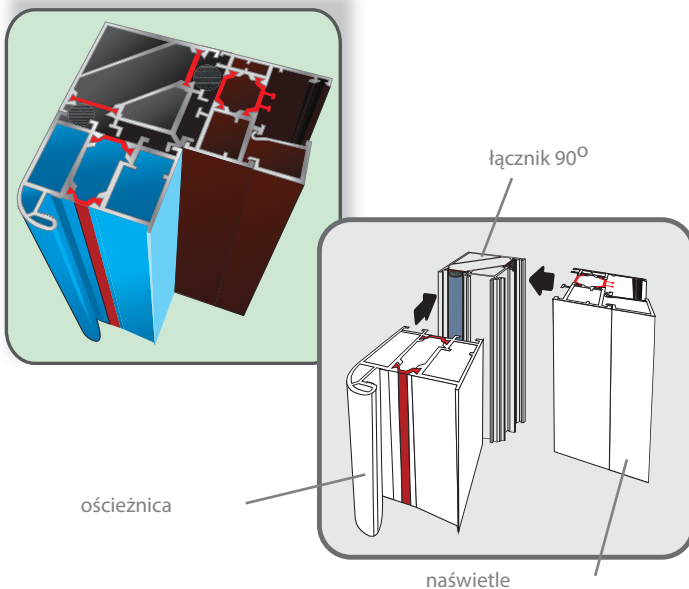

Złożenie ościeżnicy z naświetlem pod kątem 90°