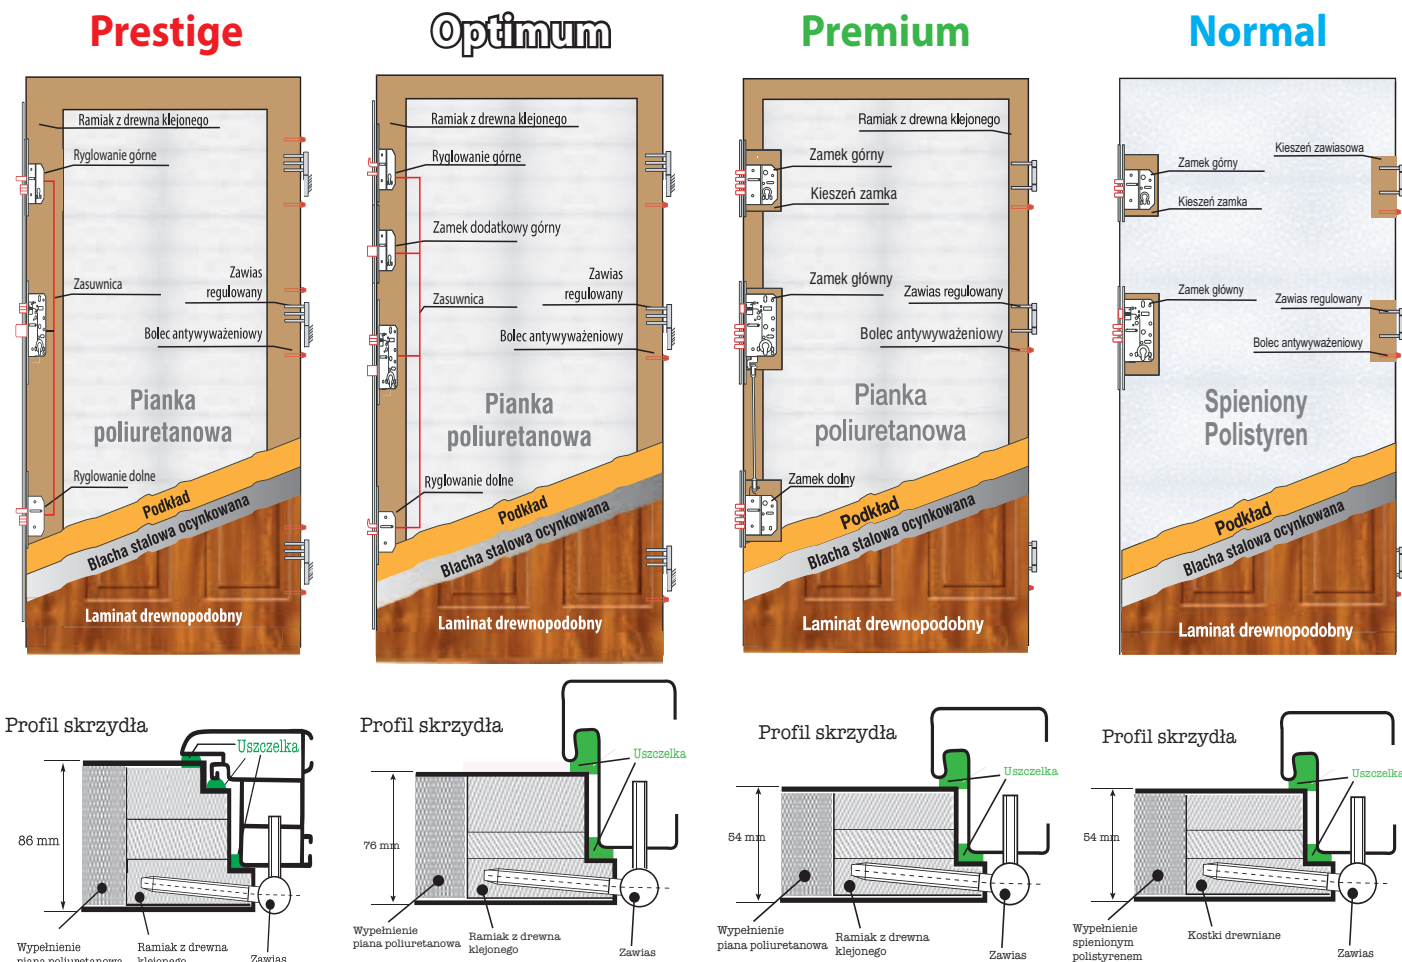

DRZWI NORMAL (drzwi wejściowe wewnętrzzklatkowe)

Drzwi NORMAL występują tylko w wersji bez przeszklenia

Komplet drzwi Normal obejmuje w standardzie:

IZOLACYJNOŚĆ
TERMICZNA

$U_d = 1,4$

Określenie kierunku otwierania

Budowa drzwi

WZÓR 42

PRZESZKLENIA

Reflex Piaskowana Mleczna Standard (przeźroczysta)

W drzwiach bez przeszkleń w miejscu szybki nie ma przetłoczenia

	PRZESZKLENIE	42
NORMAL	NIE	1149,-*
	TAK	1289,-*
PREMIUM	NIE	1889,-*
	TAK	2489,-*
OPTIMUM	NIE	2840,-*
	TAK	3540,-*
PRESTIGE	NIE	2840,-*
	TAK	3540,-*

DOSTĘPNE ROZMIARY DRZWI (szerokość skrzydła)	
80	80N
90	90N
100 Niedostępne dla PRESTIGE Dopłata zgodnie z cennikiem	

DOSTAWKI I SKRZYDŁA BIERNE	
DEDYKOWANE	PEŁNA T8 PT2

WZÓR 41

WZÓR 41 A

WZÓR 41 B

DOSTĘPNE ROZMIARY DRZWI (szerokość skrzydła)	
80	80N
90	90N
100 Niedostępne dla PRESTIGE Dopłata zgodnie z cennikiem	