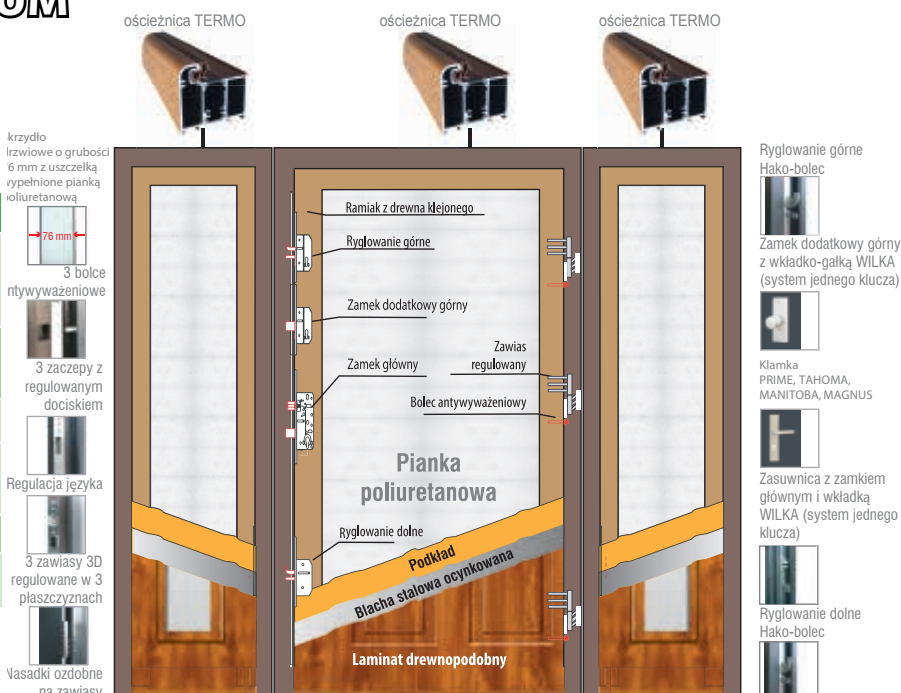

DOSTĘPNE ROZMIARY DOSTAWEK

Szerokość zestawu Sc (mm)	Szerokość skrzydła	Szerokość dostawki Sc
1761	80	40 + 40
1861	90	40 + 40
1961	100	40 + 40
1961	80	50+50
itd.		

Dopłata do drzwi 100 zgodnie z cennikiem dopłat